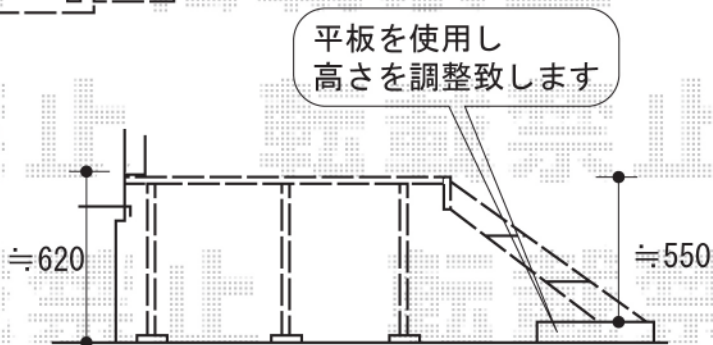

ウッドデッキ

- デッキフェンス2スパン -

トステム リコステージII 単体
 間口=2.0間 (3,660mm) 出幅=6尺 (1,833mm)
 色: ライトベージュ 床板: 縦貼り、標準床板
 幕板: 幕板A (厚)
 束柱: ロング束柱B (調整有り) 仕様
 オプション: ステップ (2段) × 2

デッキフェンス
 本体1枚 (W×H) = (1,200×1,000mm) × 2スパン、
 (1,200×1,000mm) × 2スパン、
 (1,200×1,000mm) × 1スパン
 パネル: フラットラチスパネル (粗目タイプ)
 色: ライトベージュ

- デッキフェンス1スパン -

トステム リコステージII 単体
 間口=2.0間 (3,660mm) 出幅=6尺 (1,833mm)
 色: ライトベージュ 床板: 縦貼り、標準床板
 幕板: 幕板A (厚)
 束柱: ロング束柱B (調整有り) 仕様
 オプション: ステップ (2段) × 2

デッキフェンス
 本体1枚 (W×H) = (1,200×1,000mm) × 2スパン、
 (1,200×1,000mm) × 1スパン、
 (1,200×1,000mm) × 1スパン
 パネル: フラットラチスパネル (粗目タイプ)
 色: ライトベージュ