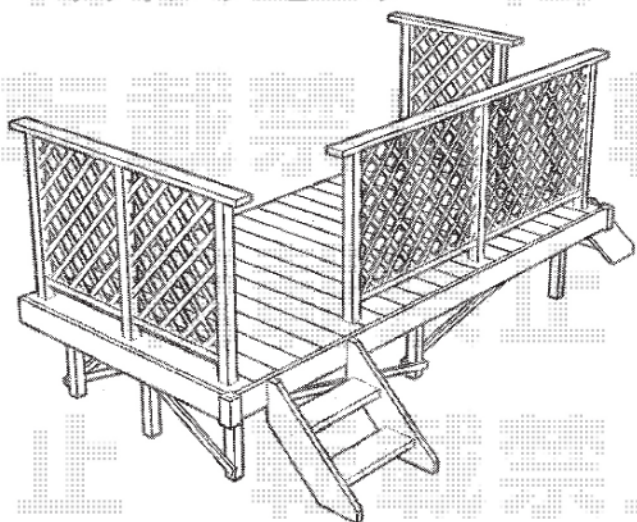

ウッドデッキ

- デッキフェンス2スパン -

トステム リコステージII 単体
 間口=2.0間 (3,660mm) 出幅=6尺 (1,833mm)
 色: ライトベージュ 床板: 縦貼り、標準床板
 幕板: 幕板A (厚)
 束柱: ロング束柱B (調整有り) 仕様
 オプション: ステップ (2段) × 2

デッキフェンス
 本体1枚 (W×H) = (1,200×1,000mm) × 2スパン、
 (1,200×1,000mm) × 2スパン、
 (1,200×1,000mm) × 1スパン
 パネル: フラットラチスパネル (粗目タイプ)
 色: ライトベージュ

- デッキフェンス1スパン -

トステム リコステージII 単体
 間口=2.0間 (3,660mm) 出幅=6尺 (1,833mm)
 色: ライトベージュ 床板: 縦貼り、標準床板
 幕板: 幕板A (厚)
 束柱: ロング束柱B (調整有り) 仕様
 オプション: ステップ (2段) × 2

デッキフェンス
 本体1枚 (W×H) = (1,200×1,000mm) × 2スパン、
 (1,200×1,000mm) × 1スパン、
 (1,200×1,000mm) × 1スパン
 パネル: フラットラチスパネル (粗目タイプ)
 色: ライトベージュ