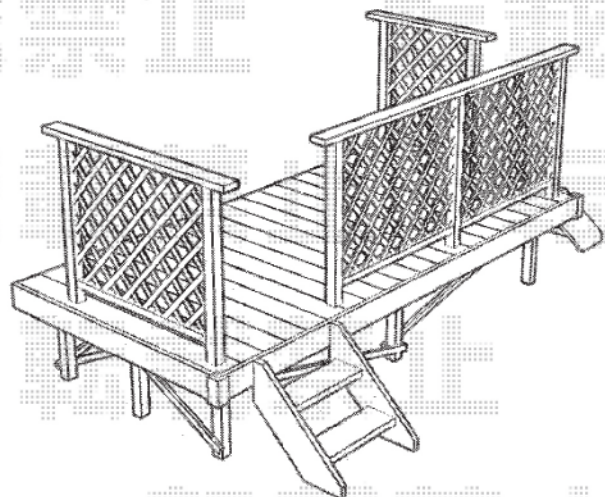

ウッドデッキ

- デッキフェンス2スパン -

トステム リコステージII 単体
 間口=2.0間 (3,660mm) 出幅=6尺 (1,833mm)
 色: ライトベージュ 床板: 縦貼り、標準床板
 幕板: 幕板A (厚)
 束柱: ロング束柱B (調整有り) 仕様
 オプション: ステップ (2段) × 2

デッキフェンス
 本体1枚 (W×H) = (1,200×1,000mm) × 2スパン、
 (1,200×1,000mm) × 2スパン、
 (1,200×1,000mm) × 1スパン
 パネル: フラットラチスパネル (粗目タイプ)
 色: ライトベージュ

- デッキフェンス1スパン -

トステム リコステージII 単体
 間口=2.0間 (3,660mm) 出幅=6尺 (1,833mm)
 色: ライトベージュ 床板: 縦貼り、標準床板
 幕板: 幕板A (厚)
 束柱: ロング束柱B (調整有り) 仕様
 オプション: ステップ (2段) × 2

デッキフェンス
 本体1枚 (W×H) = (1,200×1,000mm) × 2スパン、
 (1,200×1,000mm) × 1スパン、
 (1,200×1,000mm) × 1スパン
 パネル: フラットラチスパネル (粗目タイプ)
 色: ライトベージュ