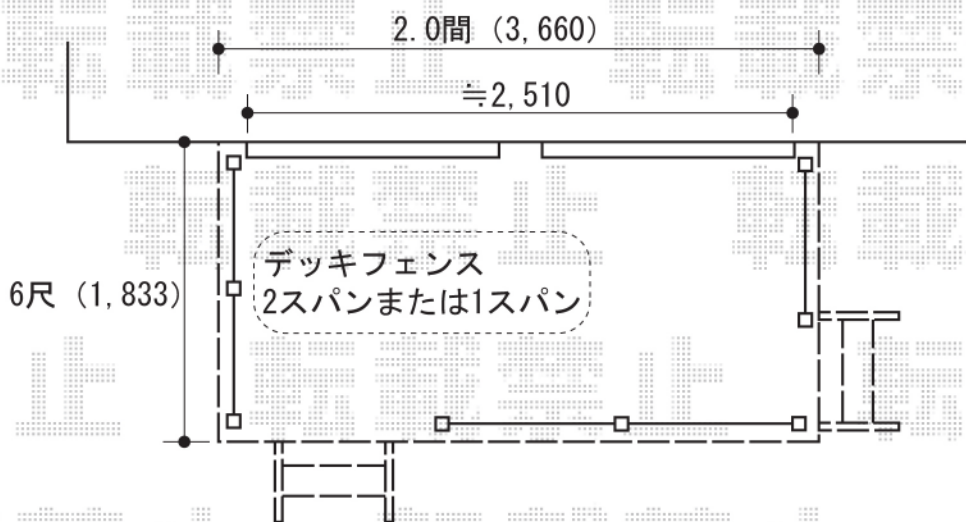

ウッドデッキ

- デッキフェンス2スパン -

トステム リコステージII 単体
 間口=2.0間 (3,660mm) 出幅=6尺 (1,833mm)
 色: ライトベージュ 床板: 縦貼り、標準床板
 幕板: 幕板A (厚)
 束柱: ロング束柱B (調整有り) 仕様
 オプション: ステップ (2段) × 2

デッキフェンス
 本体1枚 (W×H) = (1,200×1,000mm) × 2スパン、
 (1,200×1,000mm) × 2スパン、
 (1,200×1,000mm) × 1スパン
 パネル: フラットラチスパネル (粗目タイプ)
 色: ライトベージュ

- デッキフェンス1スパン -

トステム リコステージII 単体
 間口=2.0間 (3,660mm) 出幅=6尺 (1,833mm)
 色: ライトベージュ 床板: 縦貼り、標準床板
 幕板: 幕板A (厚)
 束柱: ロング束柱B (調整有り) 仕様
 オプション: ステップ (2段) × 2

デッキフェンス
 本体1枚 (W×H) = (1,200×1,000mm) × 2スパン、
 (1,200×1,000mm) × 1スパン、
 (1,200×1,000mm) × 1スパン
 パネル: フラットラチスパネル (粗目タイプ)
 色: ライトベージュ