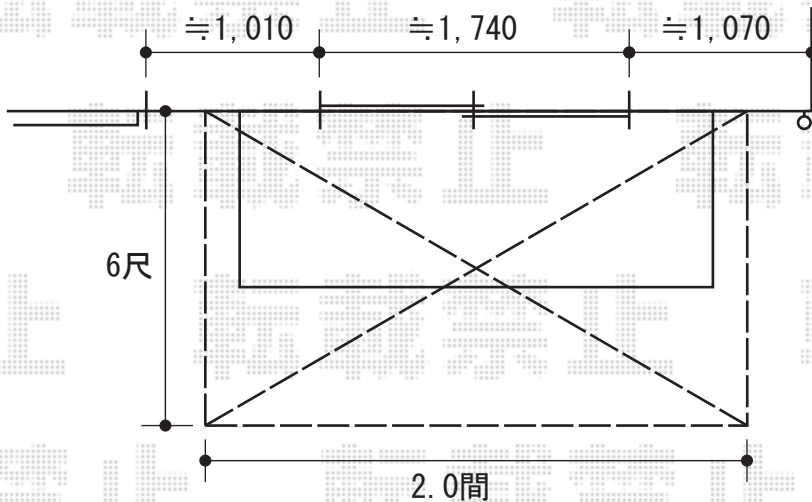

テラス屋根

トステム アルファテラス L型 木目調 単体 テラスタイプ 積雪~20cm対応
 間口=関東間2.0間 (柱芯々3,650mm 屋根幅3,840mm)
 出幅=6尺 (1,785mm)
 色: シャイングレー+イタリアンウォールナット
 屋根材: 熱線吸収アクアポリカーボネート (ブルースモーク)
 柱仕様: 柱位置固定タイプ・ロング柱
 オプション: 吊り下げ物干し 標準 2本入

現場状況や作図制限により概略図の内容と多少の違いが生じることがございます。
 施工時は、現場優先とさせて頂きたく思いますので、お立会い頂き、
 最終のご指示のほど、何卒、宜しくお願い致します。