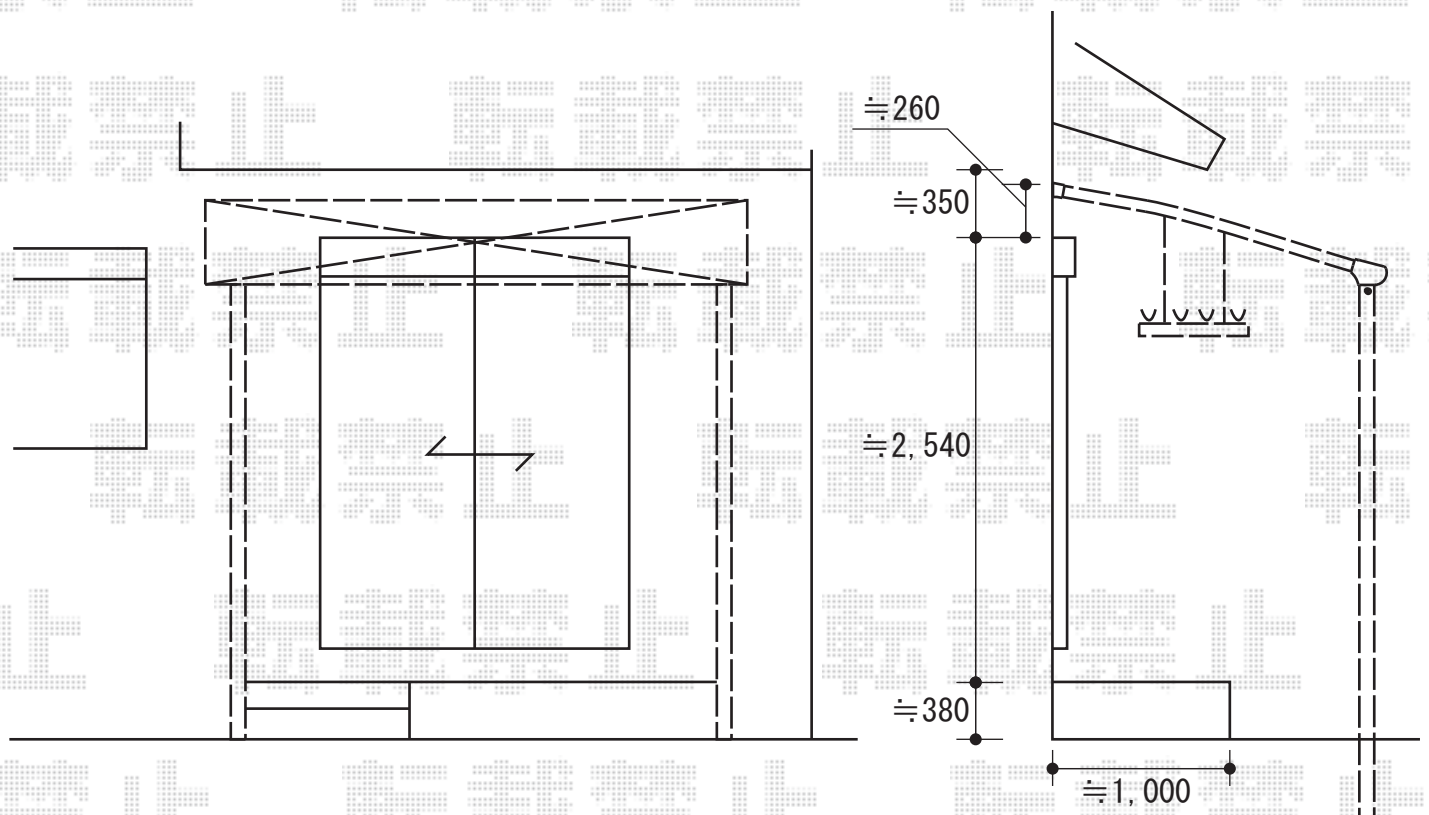

テラス屋根

トステム アルファテラス L型 木目調 単体 テラスタイプ 積雪~20cm対応
 間口=関東間2.0間 (柱芯々3,650mm 屋根幅3,840mm)
 出幅=6尺 (1,785mm)
 色: シャイングレー+イタリアンウォールナット
 屋根材: 熱線吸収アクアポリカーボネート (ブルースモーク)
 柱仕様: 柱位置固定タイプ・ロング柱
 オプション: 吊り下げ物干し 標準 2本入

現場状況や作図制限により概略図の内容と多少の違いが生じることがございます。
 施工時は、現場優先とさせて頂きたく思いますので、お立会い頂き、
 最終のご指示のほど、何卒、宜しくお願い致します。