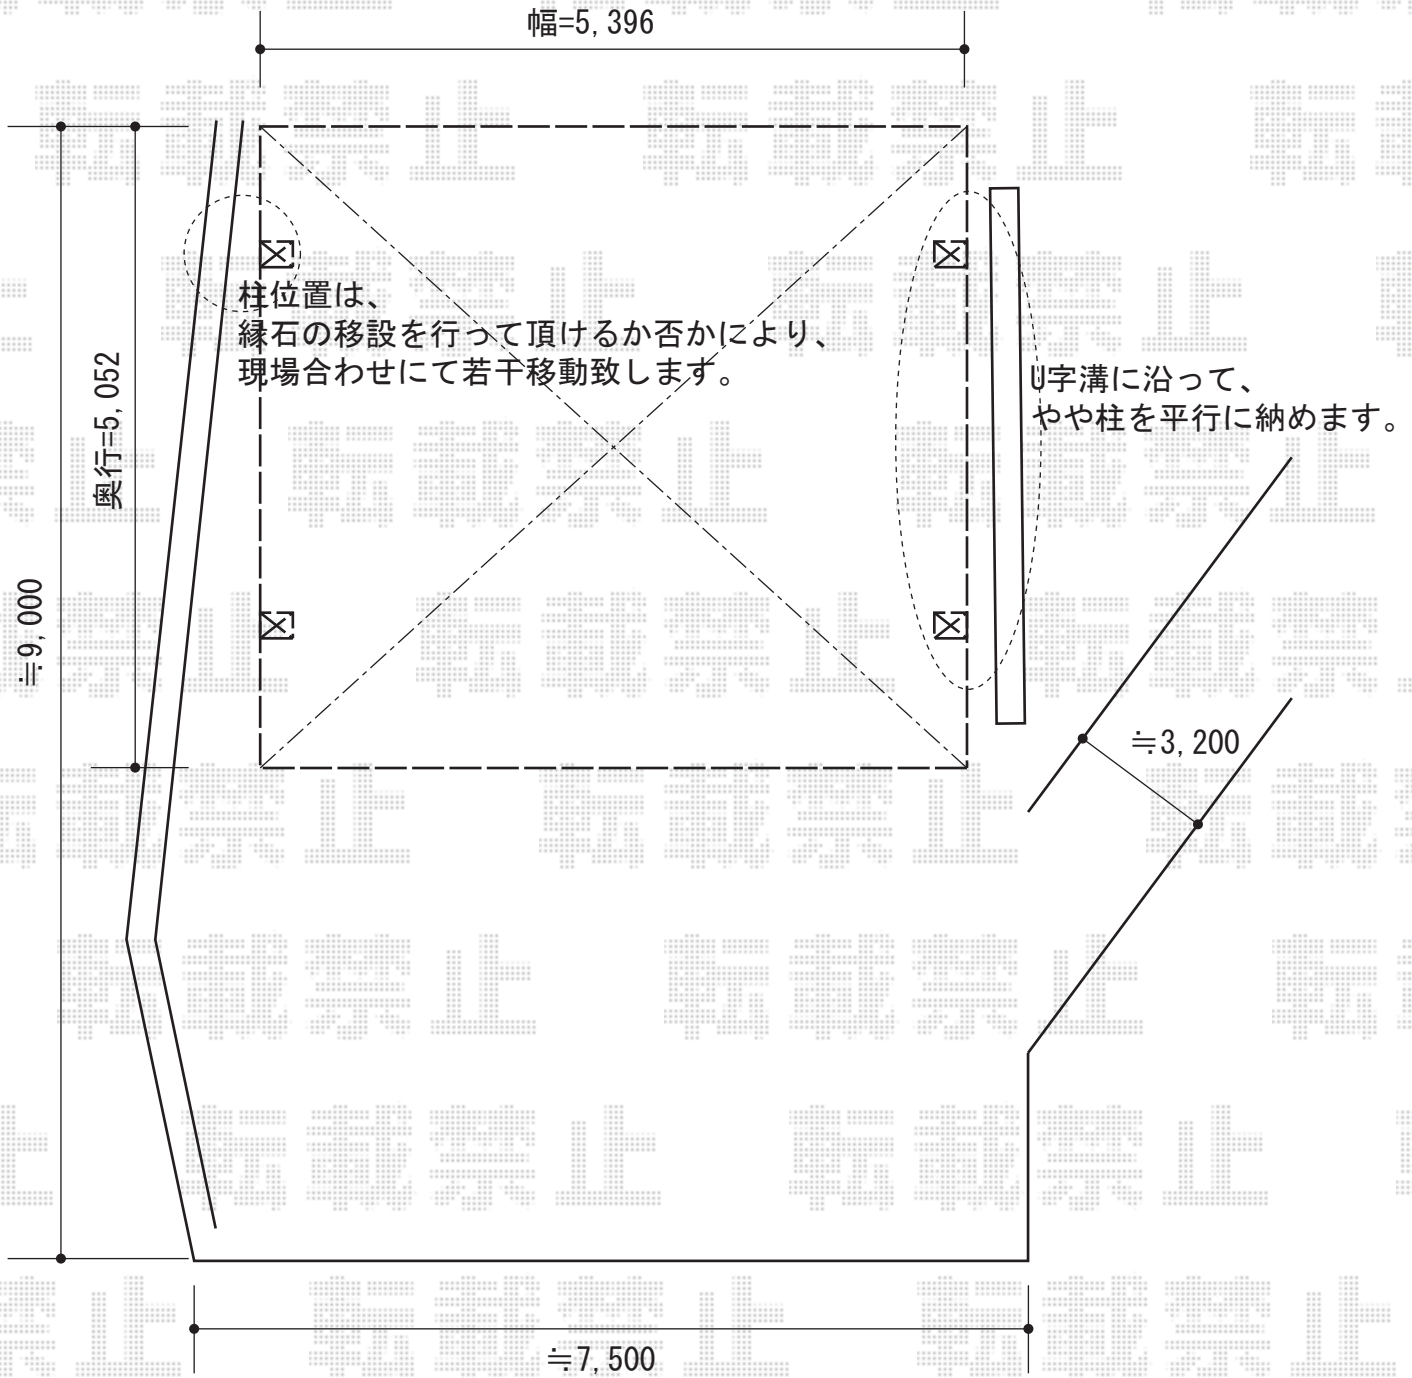

プレシオスポート ワイド 積雪～20cm以上

プレシオスポート ワイド 積雪～20cm以上  
幅=5,396mm  
奥行=5,052mm  
色：チャコールブラック  
屋根材：ポリカーボネート（アースブルー）  
柱仕様：ハイルーフ仕様（有効高 約2,300mm）

現場状況や作図制限により概略図の内容と多少の違いが生じることがございます。  
施工時は、現場優先とさせて頂きたく思いますので、お立会い頂き、  
最終のご指示のほど、何卒、宜しくお願い致します。