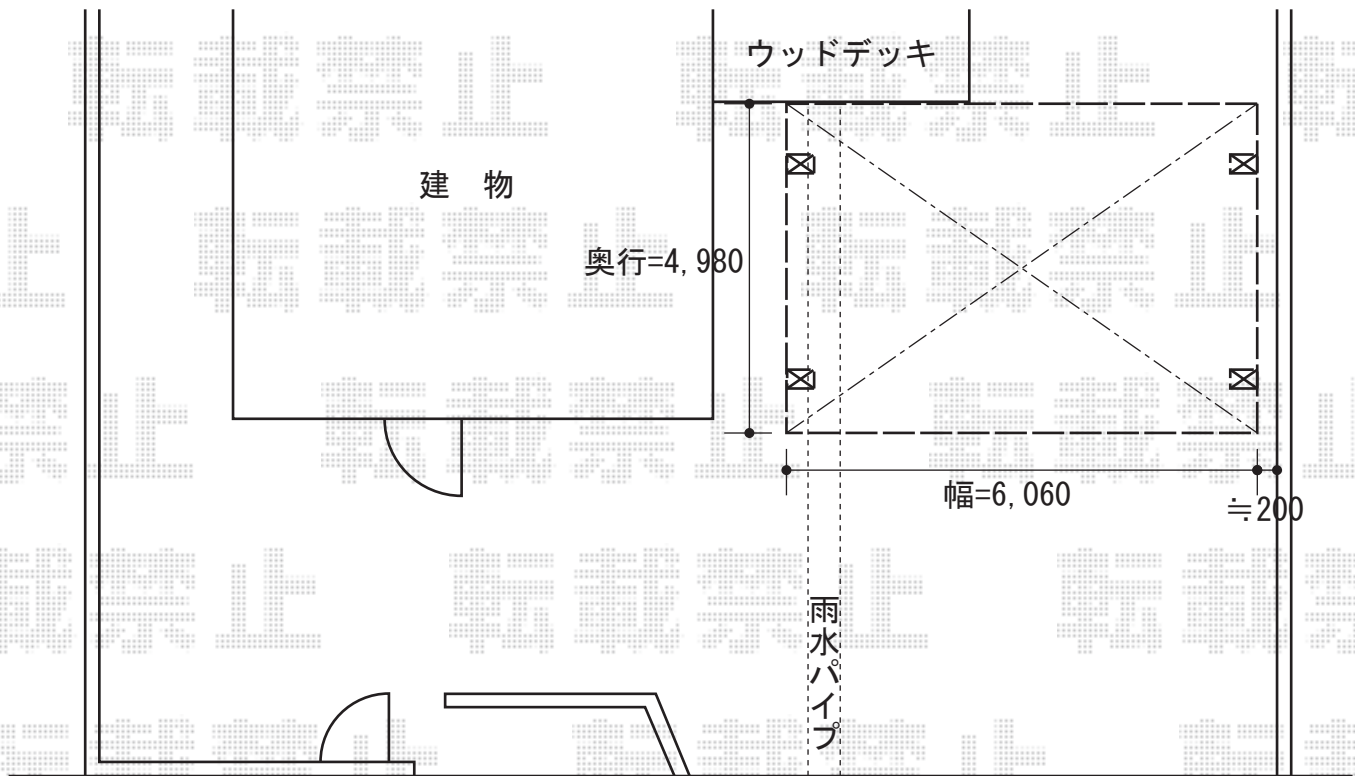

カーブポートシグマIII ワイドタイプ 積雪~20cm対応

トステム カーブポートシグマIII ワイドタイプ 積雪~20cm対応
幅=6,060mm
奥行=4,980mm
色：ブラック
屋根材：熱線吸収ポリカーボネート（ブルースモークマット）
柱仕様：ロング柱28仕様（有効高 約2,803mm）

現場状況や作図制限により概略図の内容と多少の違いが生じることがございます。
施工時は、現場優先とさせて頂きたく思いますので、お立会い頂き、
最終のご指示のほど、何卒、宜しくお願い致します。