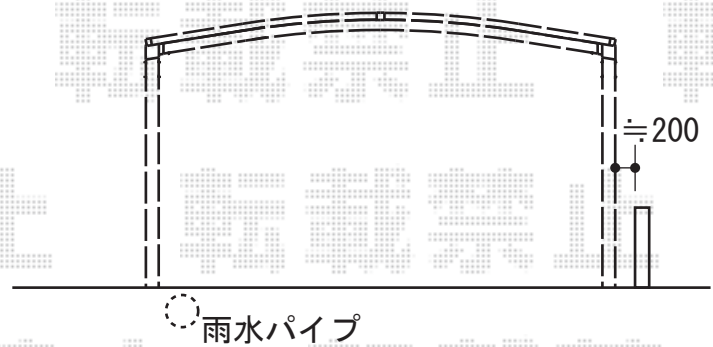

カーブポートシグマIII ワイドタイプ 積雪~20cm対応

トステム カーブポートシグマIII ワイドタイプ 積雪~20cm対応
幅=6,060mm
奥行=4,980mm
色：ブラック
屋根材：熱線吸収ポリカーボネート（ブルースモークマット）
柱仕様：ロング柱28仕様（有効高 約2,803mm）

現場状況や作図制限により概略図の内容と多少の違いが生じることがございます。
施工時は、現場優先とさせて頂きたく思いますので、お立会い頂き、
最終のご指示のほど、何卒、宜しくお願い致します。