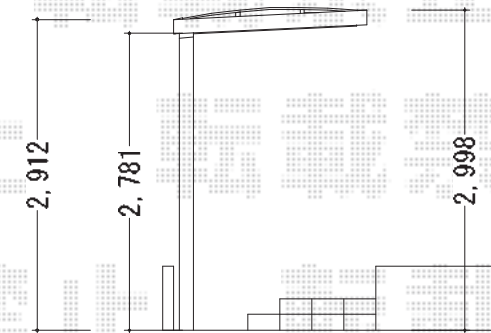

キューブポートプラス ミニ 積雪～20cm対応

現場状況や作図制限により概略図の内容と多少の違いが生じることがございます。
施工時は、現場優先とさせていただきますので、お立会い頂き、
最終のご指示のほど、何卒、宜しくお願い致します。

東洋エクステリア
キューブポートPミニ

TOEX キューブポートプラス ミニ 積雪～20cm対応
幅=1,807mm
奥行=5,712mm
色：シャイングレー
屋根材：ポリカーボネート（クリアマット）
柱仕様：ロング柱28仕様（有効高 約2,800mm）