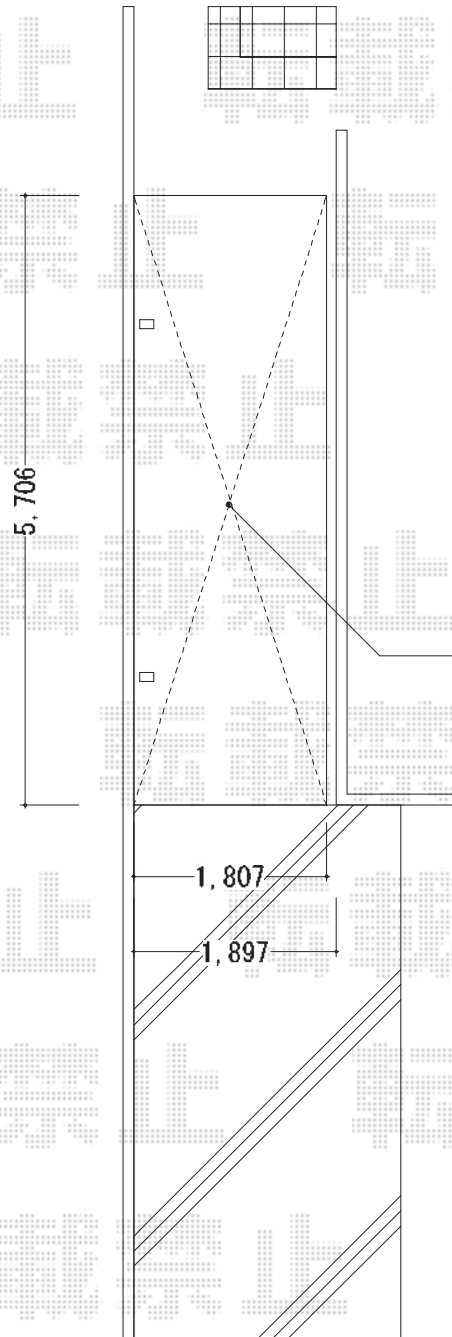

キューブポートプラス ミニ 積雪～20cm対応

現場状況や作図制限により概略図の内容と多少の違いが生じることがございます。
施工時は、現場優先とさせていただきますので、お立会い頂き、
最終のご指示のほど、何卒、宜しくお願い致します。

東洋エクステリア
キューブポートPミニ

TOEX キューブポートプラス ミニ 積雪～20cm対応
幅=1,807mm
奥行=5,712mm
色：シャイングレー
屋根材：ポリカーボネート（クリアマット）
柱仕様：ロング柱28仕様（有効高 約2,800mm）