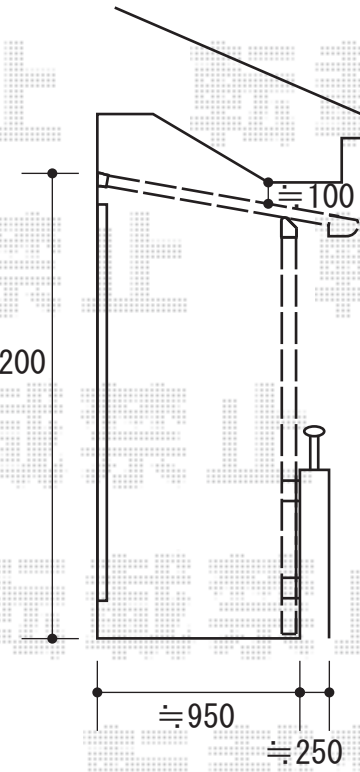

トステム ライザーテラスII F型 単体 屋根タイプ
 積雪~20cm対応
 間口=関東間2.0間 (柱芯々3,440mm 屋根幅3,660mm)
 出幅=4尺1,185mm
 色: シャイングレー
 屋根材: ポリカーボネート (クリアマット)
 柱仕様: 柱奥行移動タイプ
 オプション: 吊り下げ物干し 標準 2本入

現場状況や作図制限により概略図の内容と多少の違いが生じることがございます。
 施工時は、現場優先とさせて頂きたく思いますので、お立会い頂き、
 最終のご指示のほど、何卒、宜しくお願い致します。