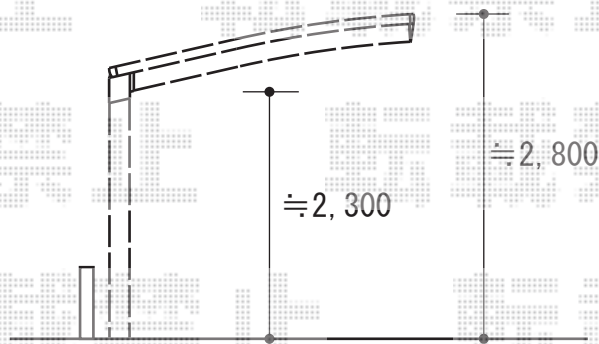

トステム カーブポートシグマIII
 幅=2,701mm
 奥行=4,980mm
 色：シャイングレー
 屋根材：熱線吸収ポリカーボネート
 (ブルースモークマット)
 柱仕様：ロング柱23仕様 (有効高 約2,300mm)

屋根が少し
庭にかかります

現場状況や作図制限により概略図の内容と多少の違いが生じることがございます。
 施工時は、現場優先とさせて頂きたく思いますので、お立会い頂き、
 最終のご指示のほど、何卒、宜しくお願い致します。