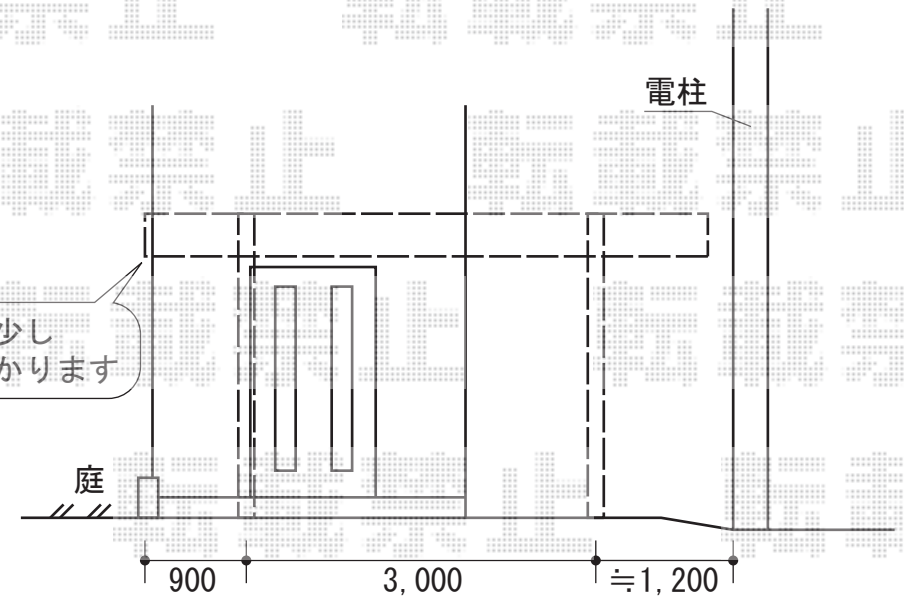

トステム カーブポートシグマIII
 幅=2,701mm
 奥行=4,980mm
 色：シャイングレー
 屋根材：熱線吸収ポリカーボネート
 (ブルースモークマット)
 柱仕様：ロング柱23仕様 (有効高 約2,300mm)

屋根が少し
庭にかかります

現場状況や作図制限により概略図の内容と多少の違いが生じることがございます。
 施工時は、現場優先とさせて頂きたく思いますので、お立会い頂き、
 最終のご指示のほど、何卒、宜しくお願い致します。