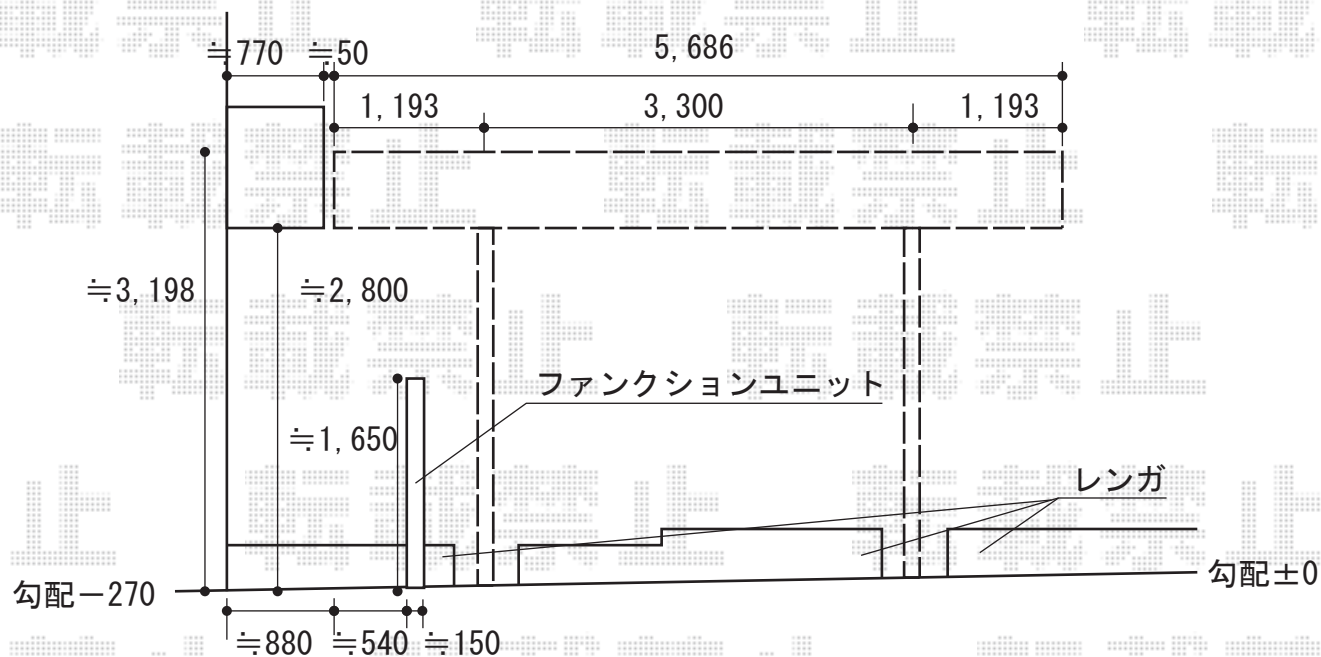

# カーポート

トステム カーブポートシグマIII 積雪~20cm対応  
幅=2,551mm  
奥行=5,686mm  
色：ブラック  
屋根材：ポリカーボネート（クリアマット）  
柱仕様：ロング柱28仕様（有効高 約2,800mm）

現場状況や作図制限により概略図の内容と多少の違いが生じることがございます。  
施工時は、現場優先とさせて頂きたく思いますので、お立会い頂き、  
最終のご指示のほど、何卒、宜しくお願い致します。