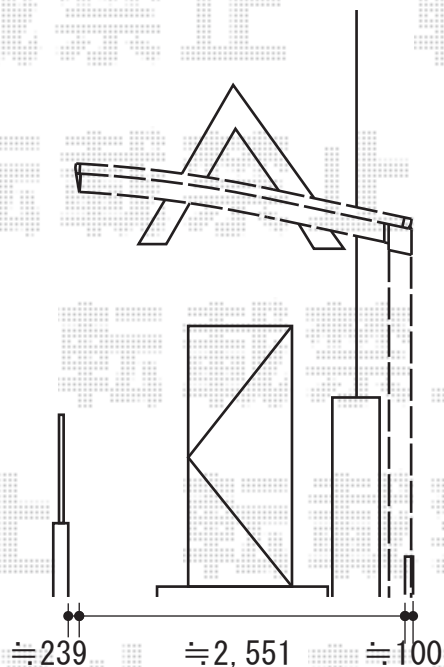

# カーポート

トステム カーブポートシグマIII 積雪~20cm対応  
幅=2,551mm  
奥行=5,686mm  
色：ブラック  
屋根材：ポリカーボネート（クリアマット）  
柱仕様：ロング柱28仕様（有効高 約2,800mm）

現場状況や作図制限により概略図の内容と多少の違いが生じることがございます。  
施工時は、現場優先とさせて頂きたく思いますので、お立会い頂き、  
最終のご指示のほど、何卒、宜しくお願い致します。