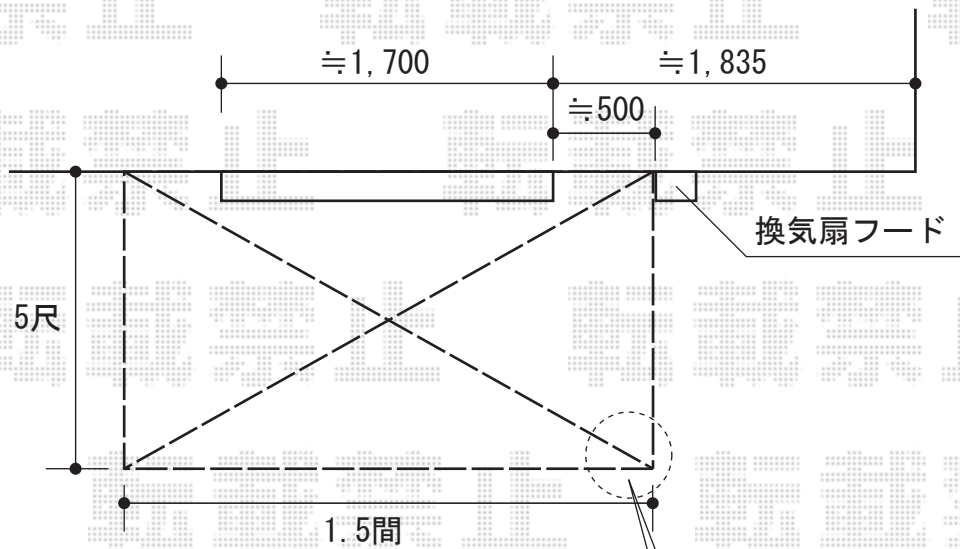

テラス屋根

こちら側の柱に
雨樋を取付致します

ライザーテラスII R型 単体 テラスタイプ 積雪~20cm対応
 間口=関東間1.5間 (柱芯々2,530mm 屋根幅2,750mm)
 出幅=5尺 (1,485mm)
 色: シャイングレー
 屋根材: ポリカーボネート (ブラウン)
 柱仕様: 柱位置固定タイプ
 オプション: 吊り下げ物干し 標準 2本入

現場状況や作図制限により概略図の内容と多少の違いが生じることがございます。
 施工時は、現場優先とさせて頂きたく思いますので、お立会い頂き、
 最終のご指示のほど、何卒、宜しくお願い致します。