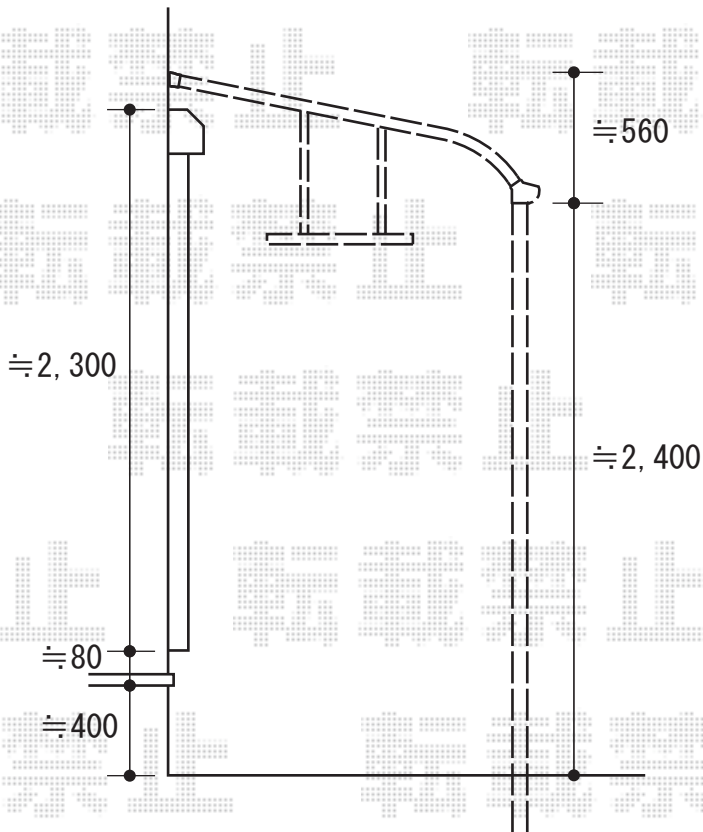

テラス屋根

こちら側の柱に
雨樋を取付致します

ライザーテラスII R型 単体 テラスタイプ 積雪~20cm対応
 間口=関東間1.5間 (柱芯々2,530mm 屋根幅2,750mm)
 出幅=5尺 (1,485mm)
 色: シャイングレー
 屋根材: ポリカーボネート (ブラウン)
 柱仕様: 柱位置固定タイプ
 オプション: 吊り下げ物干し 標準 2本入

現場状況や作図制限により概略図の内容と多少の違いが生じることがございます。
 施工時は、現場優先とさせて頂きたく思いますので、お立会い頂き、
 最終のご指示のほど、何卒、宜しくお願い致します。