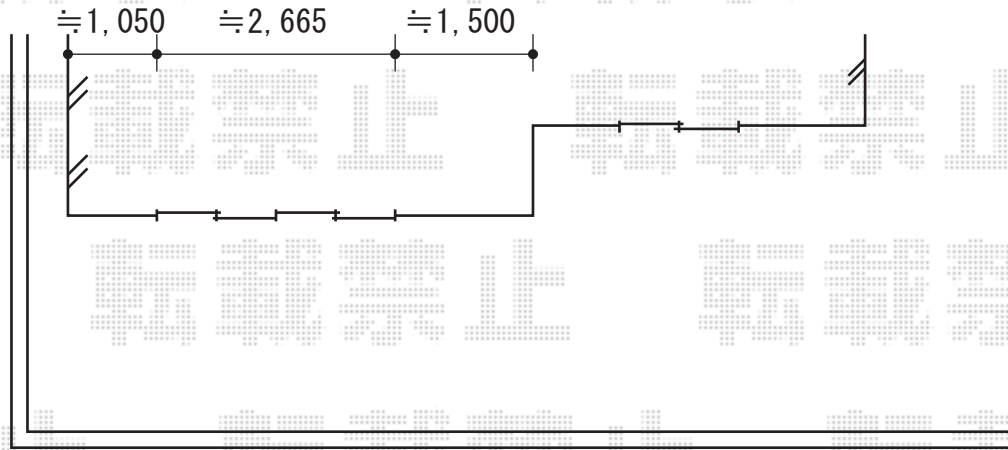

リウッドデッキII 標準 単体

YKK AP リウッドデッキII 標準 単体
間口=2間 (3,694mm)
出幅=7.5尺 (2,305mm)
色：ホワイトブラウン
床板：縦貼り
幕板：KLタイプ (H600~700)
束柱：リウッドステップ3型 (Lタイプ)

現場状況や作図制限により概略図の内容と多少の違いが生じることがございます。
施工時は、現場優先とさせて頂きたく思いますので、お立会い頂き、
最終のご指示のほど、何卒、宜しくお願い致します。