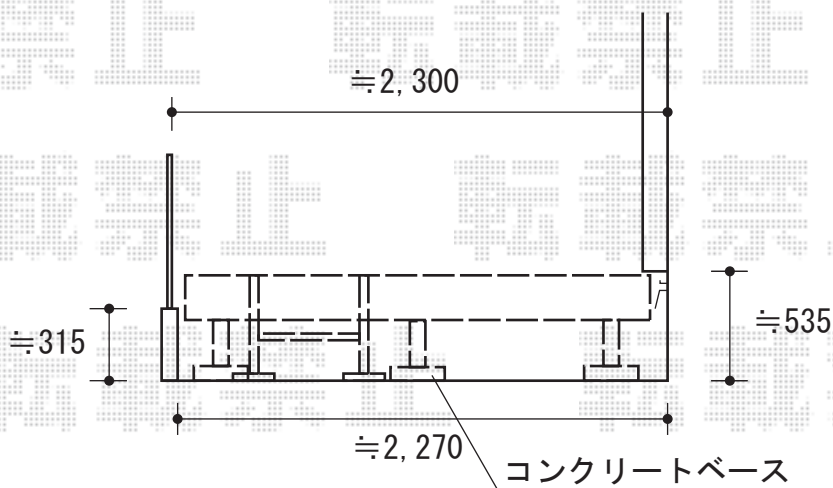

リウッドデッキII 標準 単体

YKK AP リウッドデッキII 標準 単体
間口=2間 (3,694mm)
出幅=7.5尺 (2,305mm)
色：ホワイトブラウン
床板：縦貼り
幕板：KLタイプ (H600~700)
束柱：リウッドステップ3型 (Lタイプ)

現場状況や作図制限により概略図の内容と多少の違いが生じることがございます。
施工時は、現場優先とさせて頂きたく思いますので、お立会い頂き、
最終のご指示のほど、何卒、宜しくお願い致します。