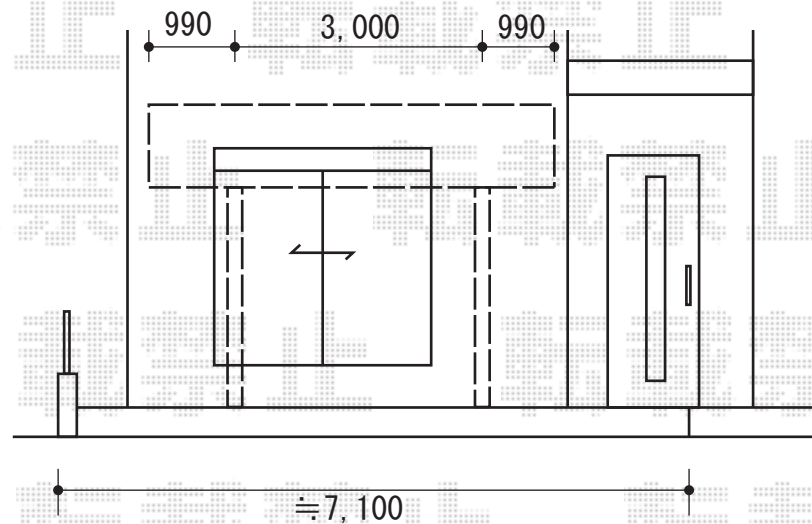

ルーフポートシグマIII 積雪~20cm対応

ルーフポートシグマIII 積雪~20cm対応
 幅=3,899mm
 奥行=4,980mm
 色：シャイングレー
 屋根材：ポリカーボネート（クリアマット）
 柱仕様：標準柱仕様（有効高 約2,200mm）

現場状況や作図制限により概略図の内容と多少の違いが生じることがございます。
 施工時は、現場優先とさせて頂きたく思いますので、お立会い頂き、
 最終のご指示のほど、何卒、宜しくお願い致します。