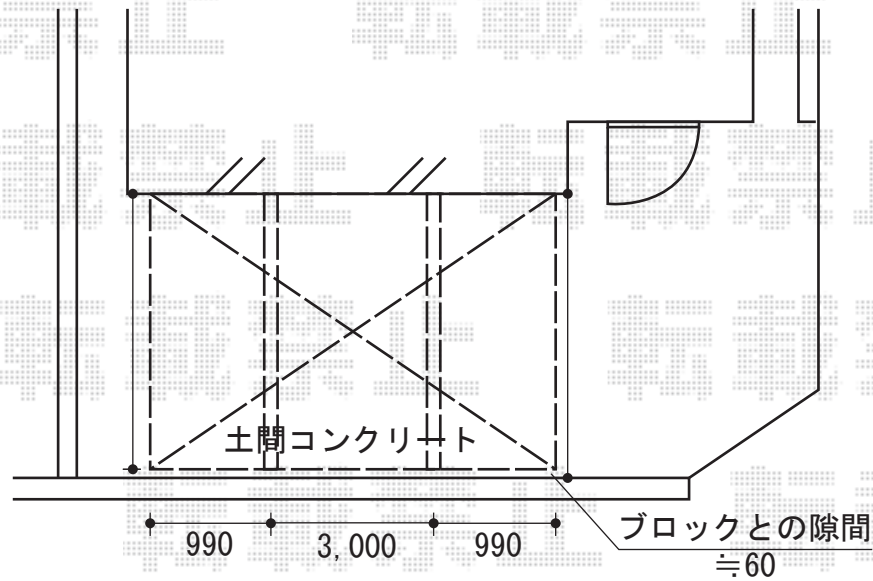

ルーフポートシグマIII 積雪~20cm対応

ルーフポートシグマIII 積雪~20cm対応
 幅=3,899mm
 奥行=4,980mm
 色：シャイングレー
 屋根材：ポリカーボネート（クリアマット）
 柱仕様：標準柱仕様（有効高 約2,200mm）

現場状況や作図制限により概略図の内容と多少の違いが生じることがございます。
 施工時は、現場優先とさせて頂きたく思いますので、お立会い頂き、
 最終のご指示のほど、何卒、宜しくお願い致します。