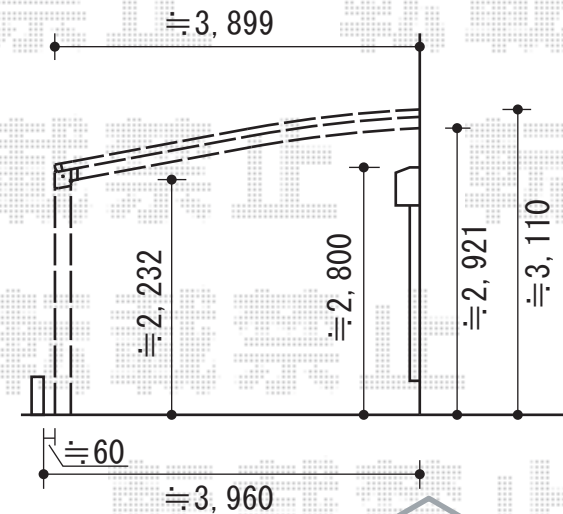

ルーフポートシグマIII 積雪~20cm対応

ルーフポートシグマIII 積雪~20cm対応
 幅=3,899mm
 奥行=4,980mm
 色：シャイングレー
 屋根材：ポリカーボネート（クリアマット）
 柱仕様：標準柱仕様（有効高 約2,200mm）

現場状況や作図制限により概略図の内容と多少の違いが生じることがございます。
 施工時は、現場優先とさせて頂きたく思いますので、お立会い頂き、
 最終のご指示のほど、何卒、宜しくお願い致します。