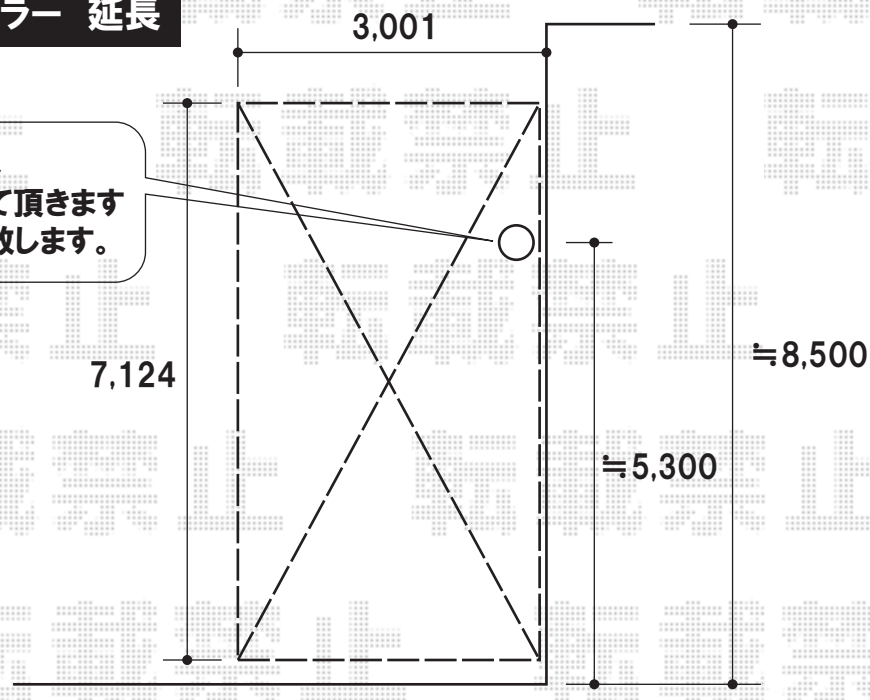

キューブポートプラスレギュラー 延長

電柱部分の屋根パネルは
1枚分張らずに施工させて頂きます
パネル1枚は納品のみと致します。

TOEX キューブポートプラスレギュラー 延長
積雪～20cm対応
幅=3,001mm
奥行=7,124mm
色:シャイングレー+イタリアンウォールナット
屋根材:ポリカーボネート(クリアマット)
柱仕様:ロング柱25(有効高 約2,500mm)

TOEX 着脱式サポートS ロング柱用 3本
色:シャイングレー