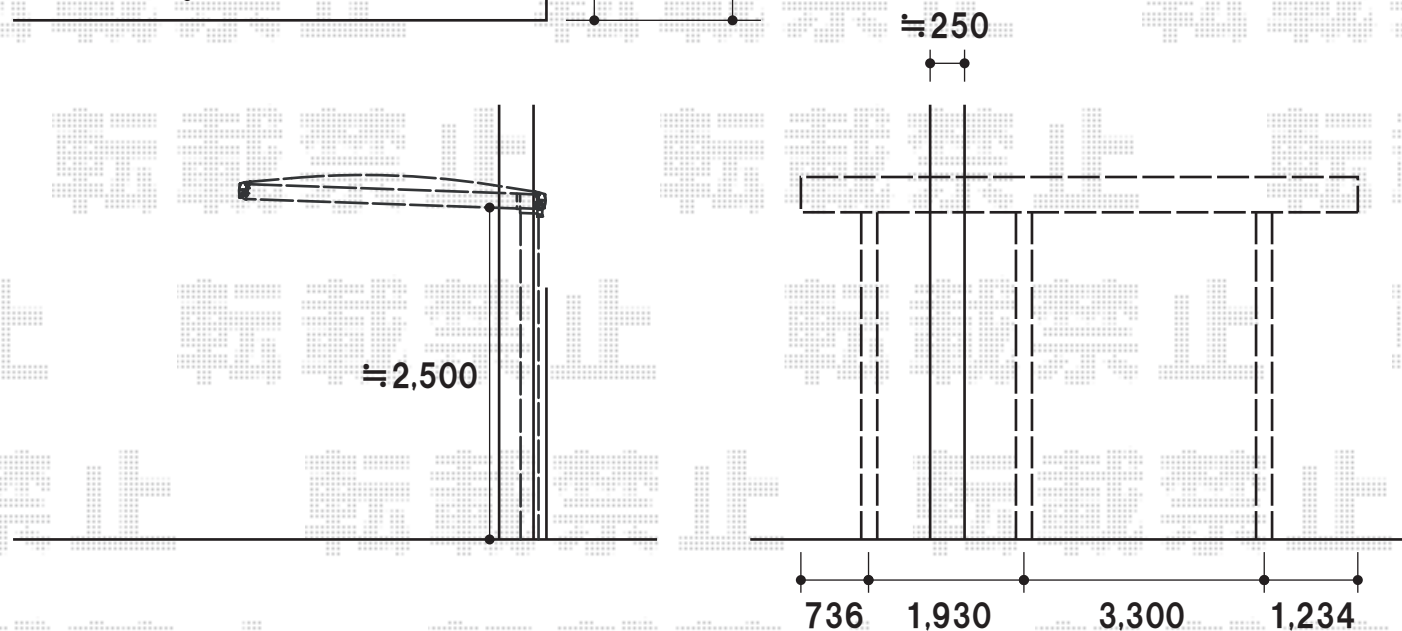

キューブポートプラスレギュラー 延長

電柱部分の屋根パネルは
1枚分張らずに施工させて頂きます
パネル1枚は納品のみと致します。

TOEX キューブポートプラスレギュラー 延長
積雪～20cm対応
幅=3,001mm
奥行=7,124mm
色:シャイングレー+イタリアンウォールナット
屋根材:ポリカーボネート(クリアマット)
柱仕様:ロング柱25(有効高 約2,500mm)

TOEX 着脱式サポートS ロング柱用 3本
色:シャイングレー