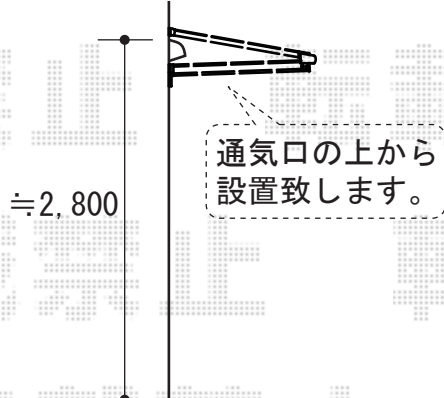

- 1階 ルーフタイプ -

ライザーテラスII F型 連棟 ルーフタイプ 積雪~20cm対応
 間口=関東間3.5 (屋根幅6,390mm)
 出幅=4尺 (1,185mm)
 色: ホワイト
 屋根材: 熱線吸収ポリカーボネート (ブルースモークマット)
 柱仕様: 柱無タイプ

- 3階 バルコニー屋根 -

ライザーテラスII F型 単体 屋根タイプ 積雪~20cm対応
 間口=関東間1.5間 (2,750屋根幅mm)
 出幅=4尺 (1,185mm)
 色: ホワイト
 屋根材: 熱線吸収ポリカーボネート (ブルースモークマット)
 柱仕様: 柱奥行移動タイプ
 オプション: 吊り下げ物干し 標準ショート2本入/取付棧

現場状況や作図制限により概略図の内容と多少の違いが生じることがございます。
 施工時は、現場優先とさせて頂きたく思いますので、お立会い頂き、
 最終のご指示のほど、何卒、宜しくお願い致します。

EX-SHOP
[HTTP://WWW.EX-SHOP.NET](http://www.ex-shop.net)

担当: 堀