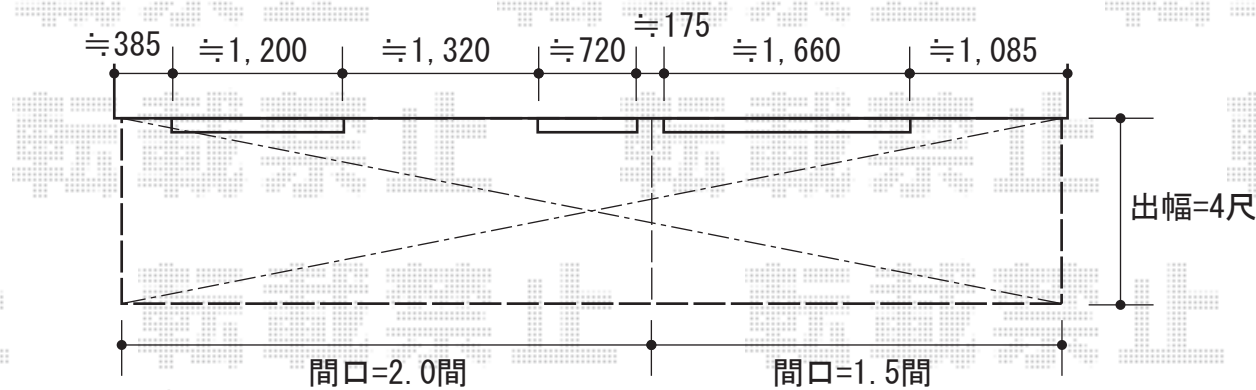

- 1階 ルーフタイプ -

ライザーテラスII F型 連棟 ルーフタイプ 積雪~20cm対応
 間口=関東間3.5 (屋根幅6,390mm)
 出幅=4尺 (1,185mm)
 色: ホワイト
 屋根材: 熱線吸収ポリカーボネート (ブルースモークマット)
 柱仕様: 柱無タイプ

- 3階 バルコニー屋根 -

ライザーテラスII F型 単体 屋根タイプ 積雪~20cm対応
 間口=関東間1.5間 (2,750屋根幅mm)
 出幅=4尺 (1,185mm)
 色: ホワイト
 屋根材: 熱線吸収ポリカーボネート (ブルースモークマット)
 柱仕様: 柱奥行移動タイプ
 オプション: 吊り下げ物干し 標準ショート2本入/取付棧