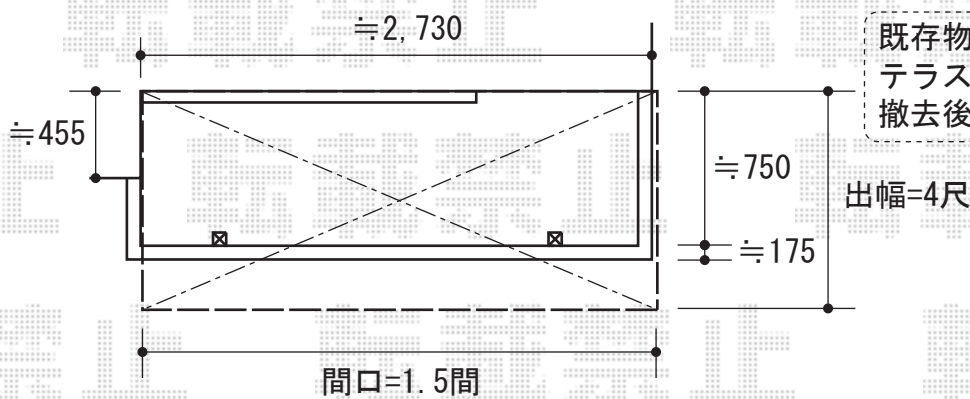

- 1階 ルーフタイプ -

ライザーテラスII F型 連棟 ルーフタイプ 積雪~20cm対応
 間口=関東間3.5 (屋根幅6,390mm)
 出幅=4尺 (1,185mm)
 色: ホワイト
 屋根材: 熱線吸収ポリカーボネート (ブルースモークマット)
 柱仕様: 柱無タイプ

- 3階 バルコニー屋根 -

ライザーテラスII F型 単体 屋根タイプ 積雪~20cm対応
 間口=関東間1.5間 (2,750屋根幅mm)
 出幅=4尺 (1,185mm)
 色: ホワイト
 屋根材: 熱線吸収ポリカーボネート (ブルースモークマット)
 柱仕様: 柱奥行移動タイプ
 オプション: 吊り下げ物干し 標準ショート2本入/取付棧