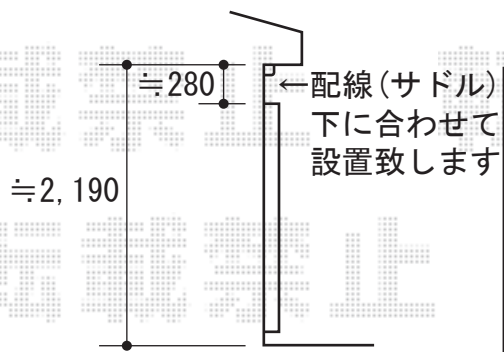

- 1階 ルーフタイプ -

ライザーテラスII F型 連棟 ルーフタイプ 積雪~20cm対応
 間口=関東間3.5 (屋根幅6,390mm)
 出幅=4尺 (1,185mm)
 色: ホワイト
 屋根材: 熱線吸収ポリカーボネート (ブルースモークマット)
 柱仕様: 柱無タイプ

- 3階 バルコニー屋根 -

ライザーテラスII F型 単体 屋根タイプ 積雪~20cm対応
 間口=関東間1.5間 (2,750屋根幅mm)
 出幅=4尺 (1,185mm)
 色: ホワイト
 屋根材: 熱線吸収ポリカーボネート (ブルースモークマット)
 柱仕様: 柱奥行移動タイプ
 オプション: 吊り下げ物干し 標準ショート2本入/取付棧

現場状況や作図制限により概略図の内容と多少の違いが生じることがございます。
 施工時は、現場優先とさせて頂きたく思いますので、お立会い頂き、
 最終のご指示のほど、何卒、宜しくお願い致します。

EX-SHOP
[HTTP://WWW.EX-SHOP.NET](http://www.ex-shop.net)

担当: 堀