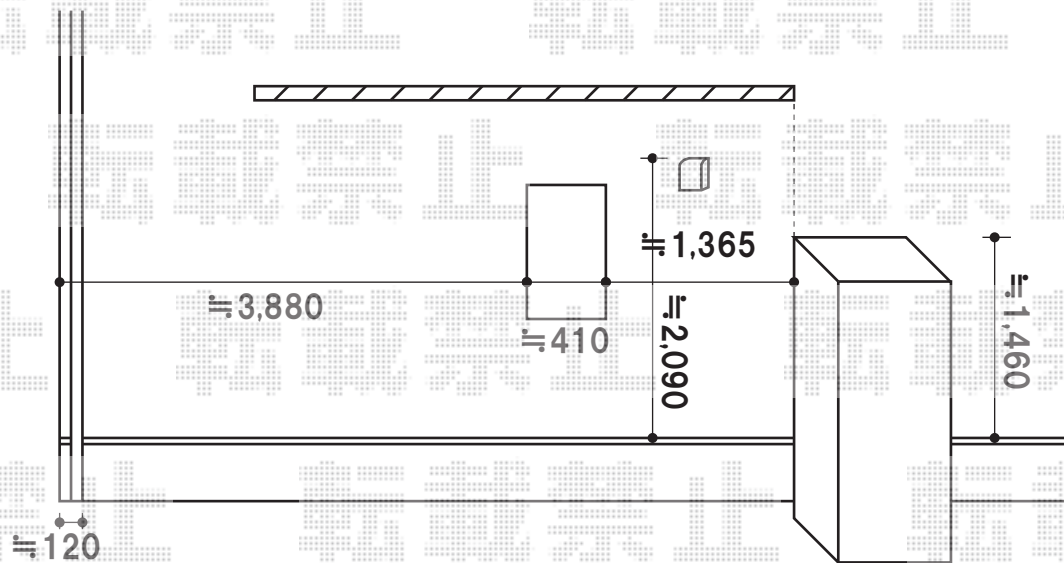

# テラス屋根

ライザーテラス I I F型 単体 テラスタイプ 積雪~20cm対応  
 間口=関東間2.5間通し (柱芯々3,440mm 屋根幅3,660mm)  
 出幅=6尺 (1,785mm)  
 色: シャイングレー  
 屋根材: ポリカーボネート (クリアマット)  
 柱仕様: 柱位置固定タイプ/長柱  
 オプション: 前面スクリーン2段 (ポリカ/クリアマット)  
 オプション: 側面ランマパネル (ポリカ/クリアマット)  
 オプション: 吊り下げ物干し 標準 2本入