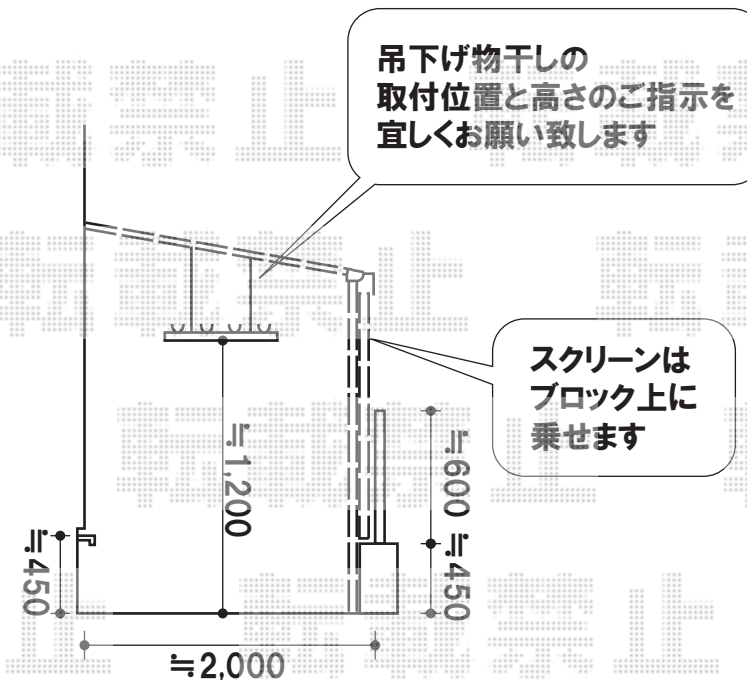

# テラス屋根

ライザーテラス I I F型 単体 テラスタイプ 積雪~20cm対応  
 間口=関東間2.5間通し (柱芯々3,440mm 屋根幅3,660mm)  
 出幅=6尺 (1,785mm)  
 色: シャイングレー  
 屋根材: ポリカーボネート (クリアマット)  
 柱仕様: 柱位置固定タイプ/長柱  
 オプション: 前面スクリーン2段 (ポリカ/クリアマット)  
 オプション: 側面ランマパネル (ポリカ/クリアマット)  
 オプション: 吊り下げ物干し 標準 2本入

現場状況や作図制限により概略図の内容と多少の違いが生じることがございます。  
 施工時は、現場優先とさせて頂きたく思いますので、お立会い頂き、  
 最終のご指示のほど、何卒、宜しくお願い致します。

EX-SHOP  
[HTTP://WWW.EX-SHOP.NET](http://www.ex-shop.net)

担当:角田