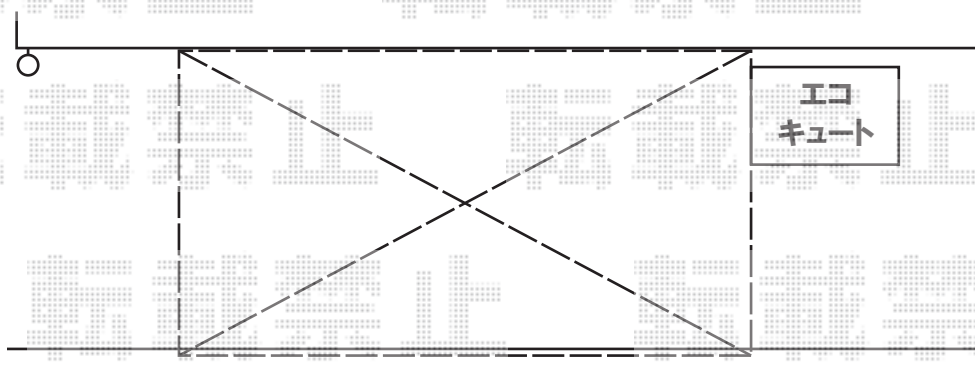

# テラス屋根

ライザーテラス I I F型 単体 テラスタイプ 積雪~20cm対応  
 間口=関東間2.5間通し (柱芯々3,440mm 屋根幅3,660mm)  
 出幅=6尺 (1,785mm)  
 色: シャイングレー  
 屋根材: ポリカーボネート (クリアマット)  
 柱仕様: 柱位置固定タイプ/長柱  
 オプション: 前面スクリーン2段 (ポリカ/クリアマット)  
 オプション: 側面ランマパネル (ポリカ/クリアマット)  
 オプション: 吊り下げ物干し 標準 2本入