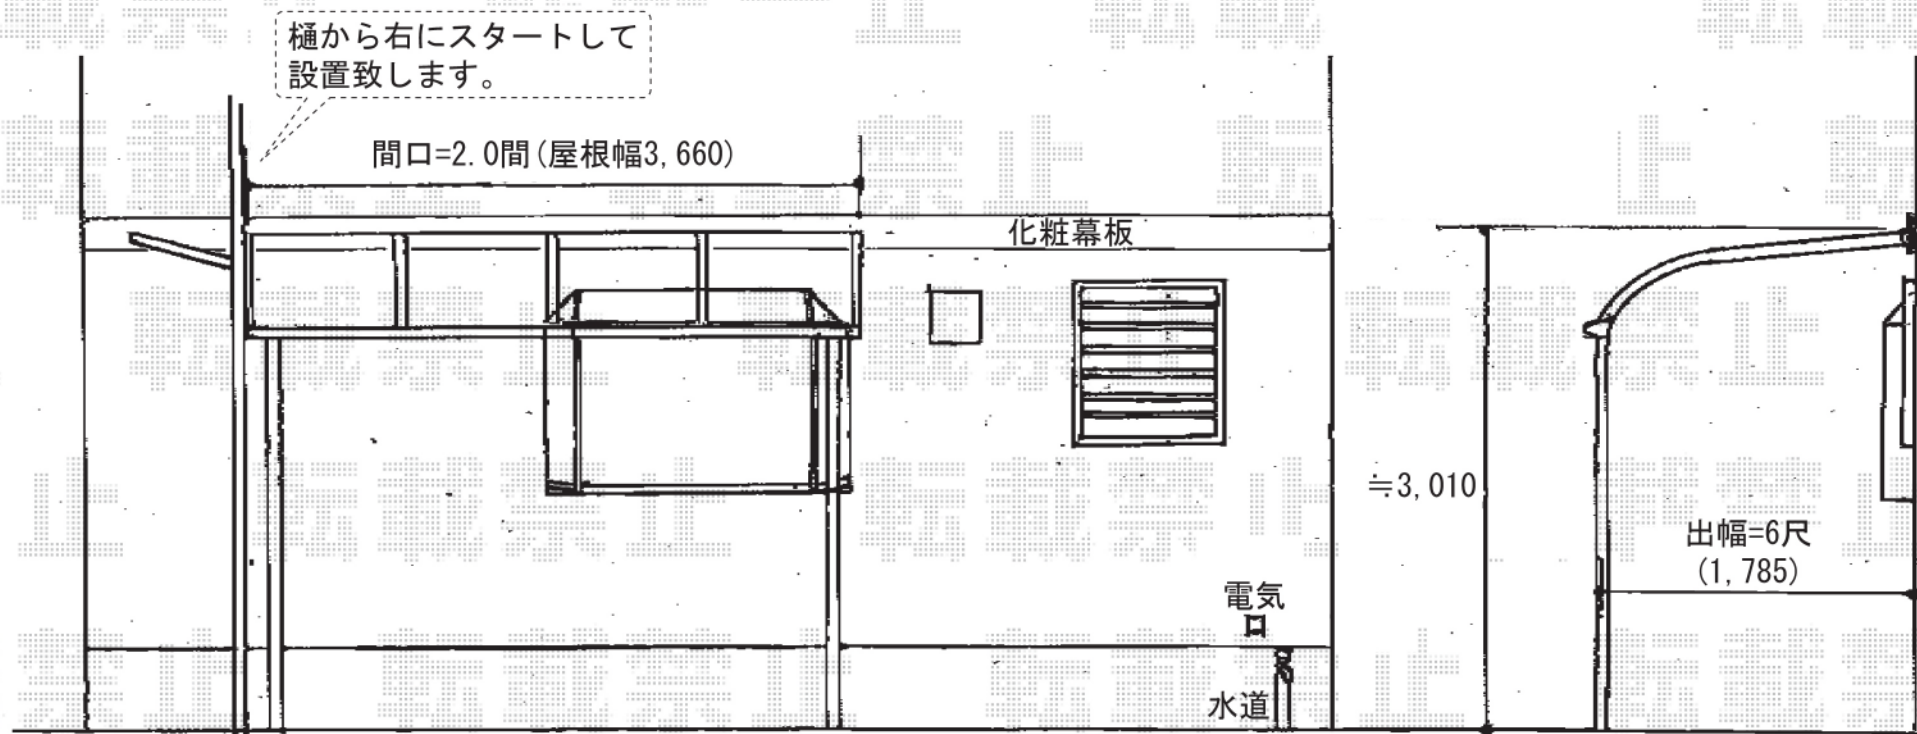

テラス屋根

トステム ライザーテラスII R型 単体 テラスタイプ 積雪~20cm対応
間口=関東間2.0間(柱芯々3,440mm 屋根幅3,660mm)
出幅=6尺(1,785mm)
色:ブラック
屋根材:ポリカーボネート(クリアマット)
柱仕様:柱位置固定タイプ
追加部材:鉄骨用ビス
オプション:吊り下げ物干し 標準 2本入

現場状況や作図制限により概略図の内容と多少の違いが生じることがございます。
施工時は、現場優先とさせて頂きたく思いますので、お立会い頂き、
最終のご指示のほど、何卒、宜しくお願い致します。