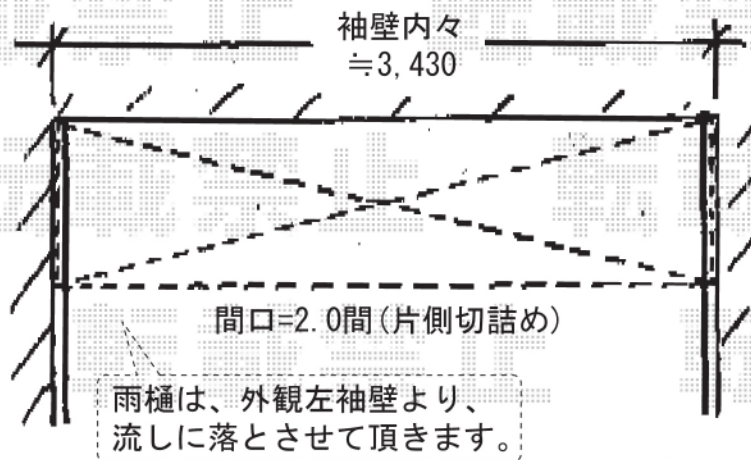

# ライザーテラス I I F型 単体 ルーフタイプ

ライザーテラス I I F型 単体 ルーフタイプ  
積雪~20cm対応 両袖納まり  
間口=関東間2.0間 (3,660mm)  
出幅=3尺 (885mm)  
色: ブラック  
屋根材: ポリカーボネート (クリアマット)  
柱仕様: 柱無しタイプ 両袖納まり  
追加部材: 両袖納まり用部材

現場状況や作図制限により概略図の内容と多少の違いが生じることがございます。  
施工時は、現場優先とさせていただきますので、お立会い頂き、  
最終のご指示のほど、何卒、宜しくお願い致します。