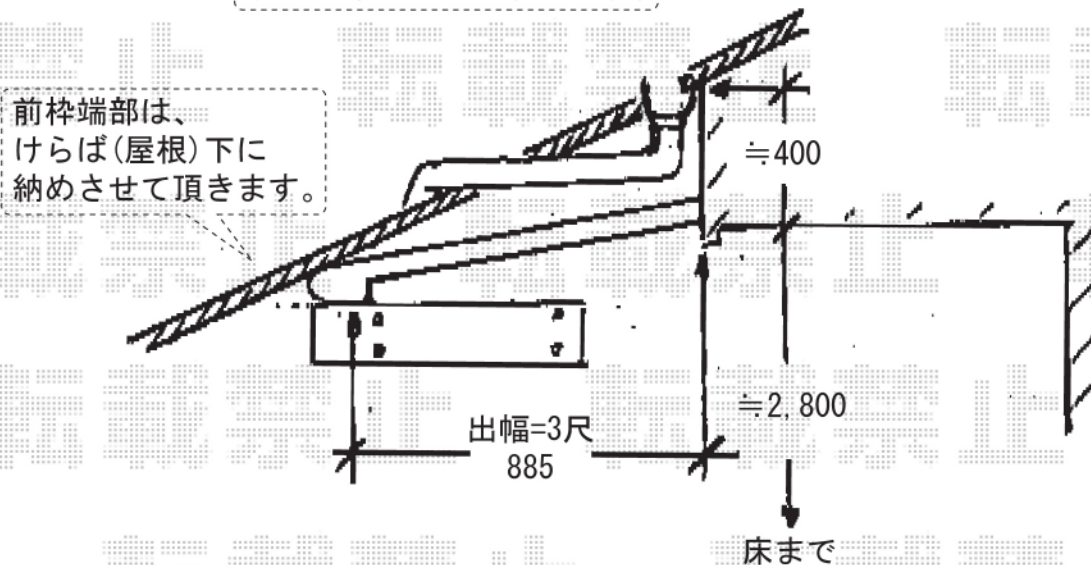

# ライザーテラス I I F型 単体 ルーフタイプ

ライザーテラス I I F型 単体 ルーフタイプ  
積雪~20cm対応 両袖納まり  
間口=関東間2.0間 (3,660mm)  
出幅=3尺 (885mm)  
色: ブラック  
屋根材: ポリカーボネート (クリアマット)  
柱仕様: 柱無しタイプ 両袖納まり  
追加部材: 両袖納まり用部材

現場状況や作図制限により概略図の内容と多少の違いが生じることがございます。  
施工時は、現場優先とさせていただきますので、お立会い頂き、  
最終のご指示のほど、何卒、宜しくお願い致します。