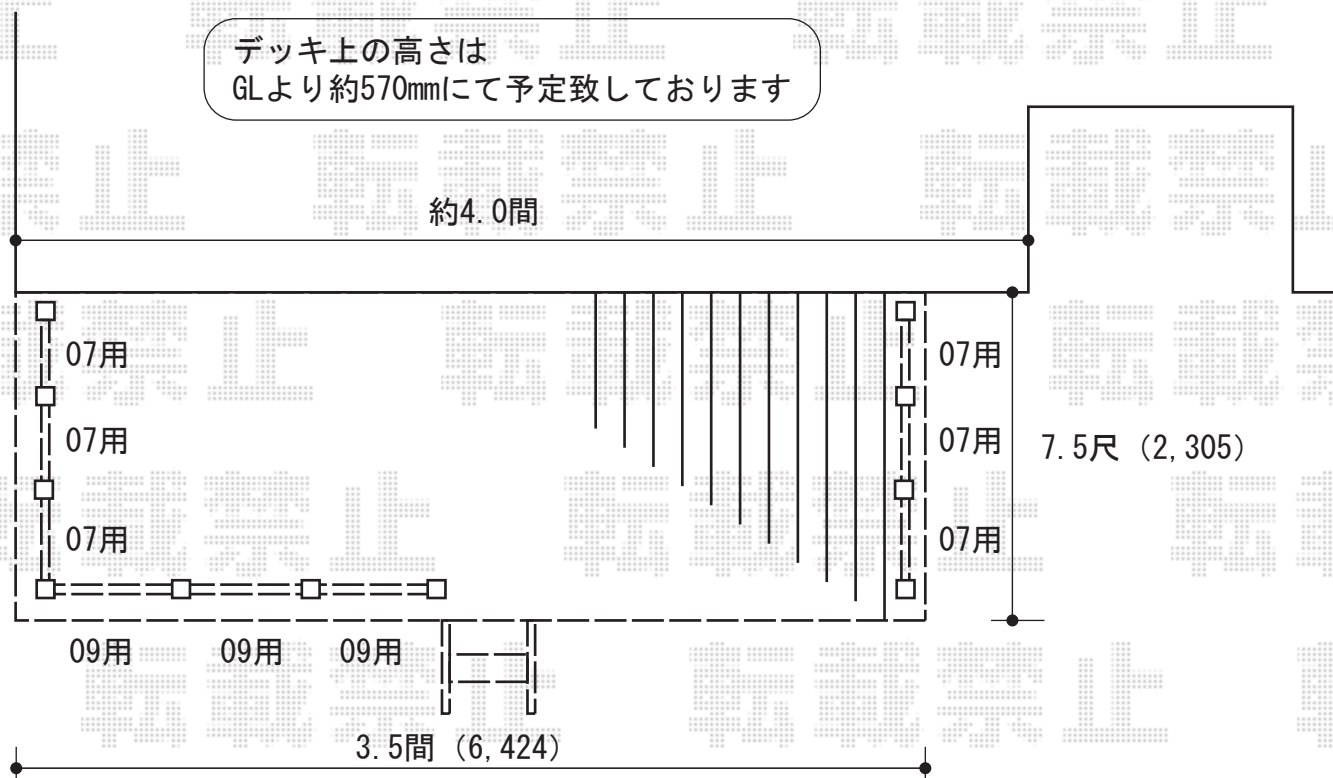

ウッドデッキ

YKK AP リウッドデッキフェンス
本体1枚 (W×H) =655mm×700mm×6
本体1枚 (W×H) =855mm×700mm×3
中柱 : T-8×6
端柱 : T-8×4
角柱 : T-8×1

YKK AP リウッドデッキⅡ 連棟
間口=3.5間 (6,424mm)
出幅=7.5尺 (2,305mm)
色 : レッドブラウン
床板 : 縦貼り
束柱 : Uタイプ
オプション : ステップ

現場状況や作図制限により概略図の内容と多少の違いが生じることがございます。
施工時は、現場優先とさせて頂きたく思いますので、お立会い頂き、
最終のご指示のほど、何卒、宜しくお願い致します。

EX-SHOP
HTTP://WWW.EX-SHOP.NET

担当: 角田