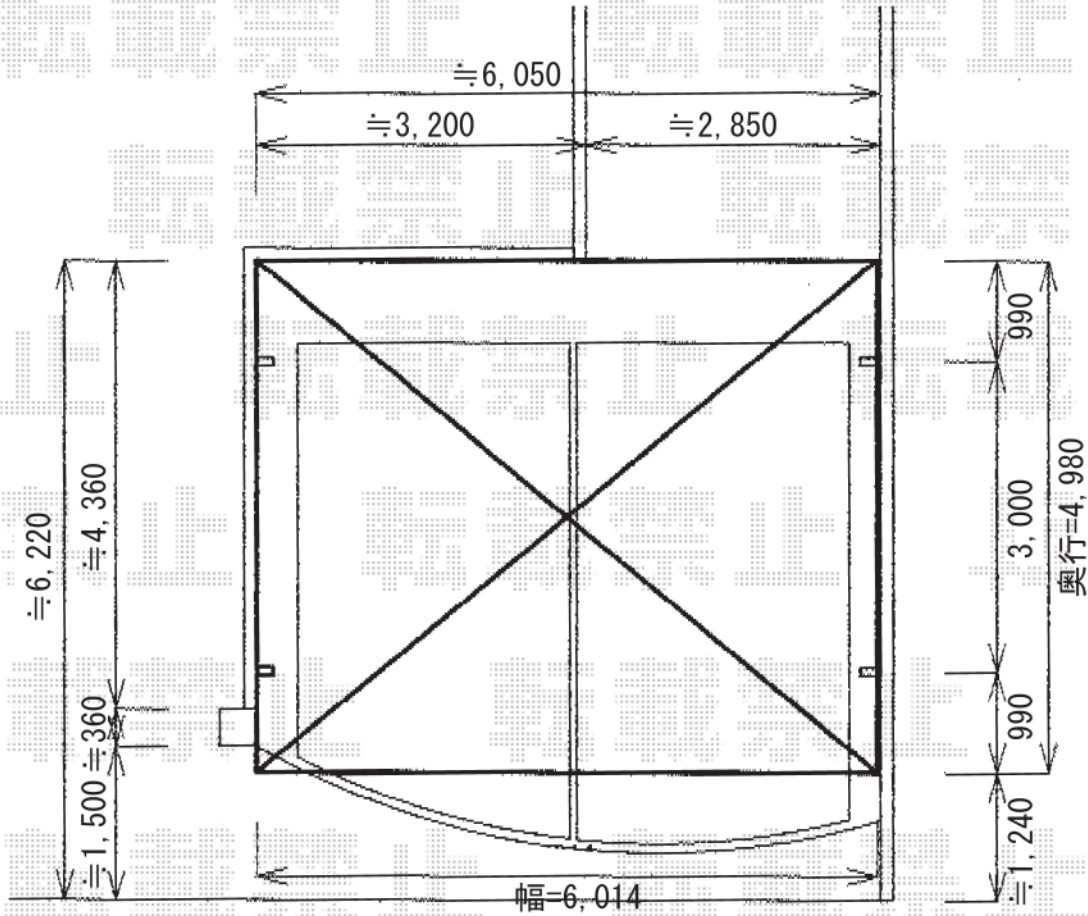

カーポート

トステム
 カーポートシグマIII
 M合掌タイプ 積雪~20cm対応
 幅=6,014mm
 奥行=4,980mm
 色：ホワイト
 屋根材：熱線吸収ポリカーボネート
 (ブルースモークマット)
 柱仕様：ロング柱23仕様
 (有効高 約2,300mm)

現場状況や作図制限により概略図の内容と多少の違いが生じることがございます。
 施工時は、現場優先とさせて頂きたく思いますので、お立会い頂き、
 最終のご指示のほど、何卒、宜しくお願い致します。