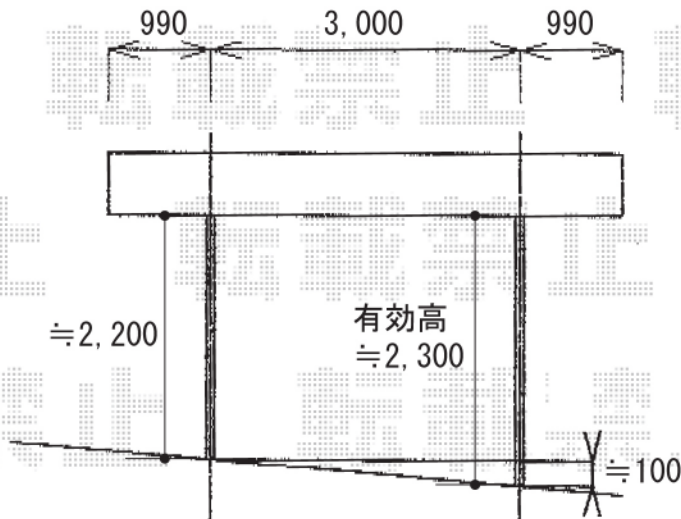

カーポート

トステム
 カーポートシグマIII
 M合掌タイプ 積雪~20cm対応
 幅=6,014mm
 奥行=4,980mm
 色：ホワイト
 屋根材：熱線吸収ポリカーボネート
 (ブルースモークマット)
 柱仕様：ロング柱23仕様
 (有効高 約2,300mm)

現場状況や作図制限により概略図の内容と多少の違いが生じることがございます。
 施工時は、現場優先とさせて頂きたく思いますので、お立会い頂き、
 最終のご指示のほど、何卒、宜しくお願い致します。