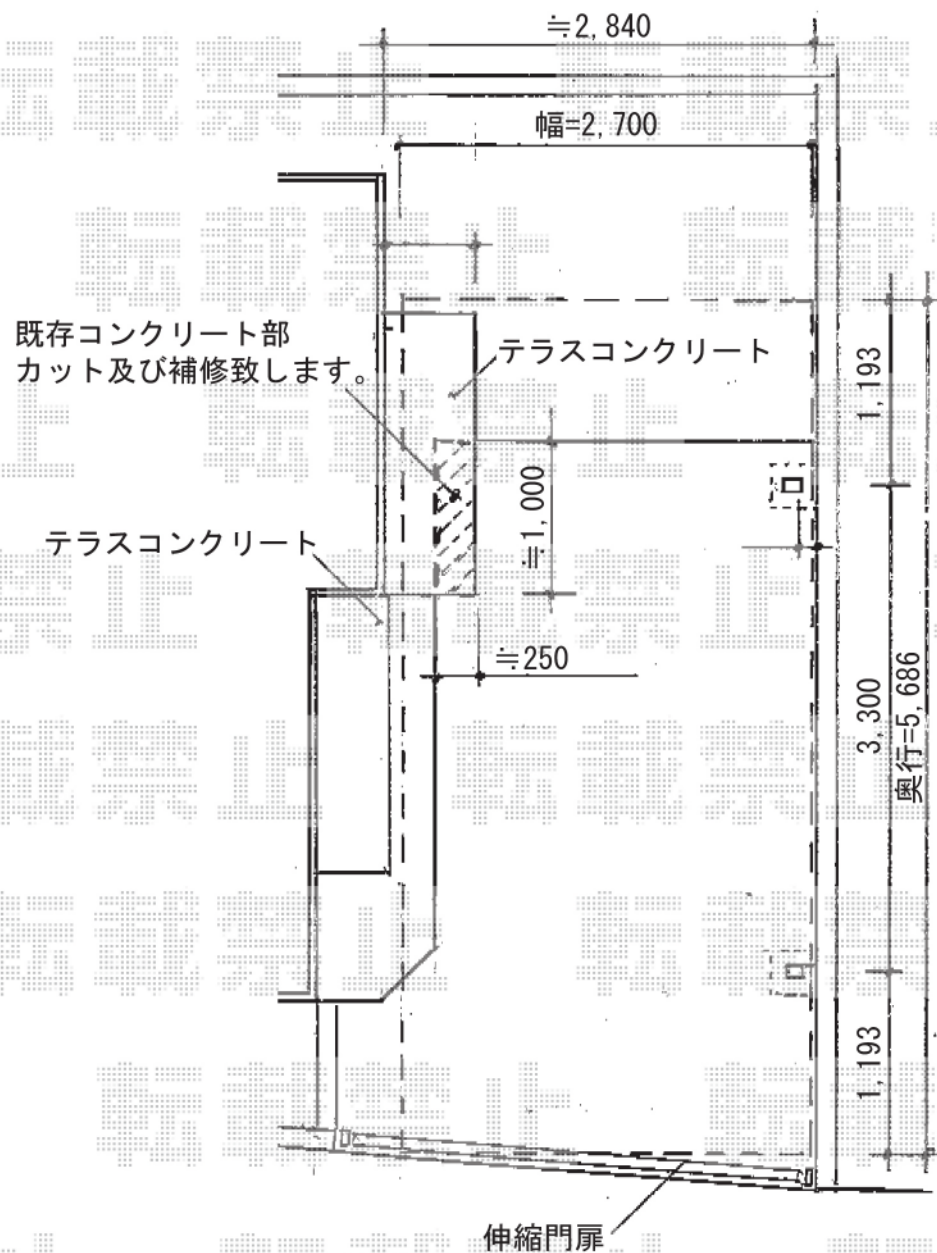

カーポート

トステム テールポートシグマIII
 幅=2,700mm
 奥行=5,686mm
 色：ナチュラルシルバー
 屋根材：熱線吸収アクアポリカーボネート
 (ブルースモーク)
 柱仕様：標準柱仕様 (有効高 約1,800mm)

現場状況や作図制限により概略図の内容と多少の違いが生じることがございます。
 施工時は、現場優先とさせて頂きたく思いますので、お立会い頂き、
 最終のご指示のほど、何卒、宜しくお願い致します。