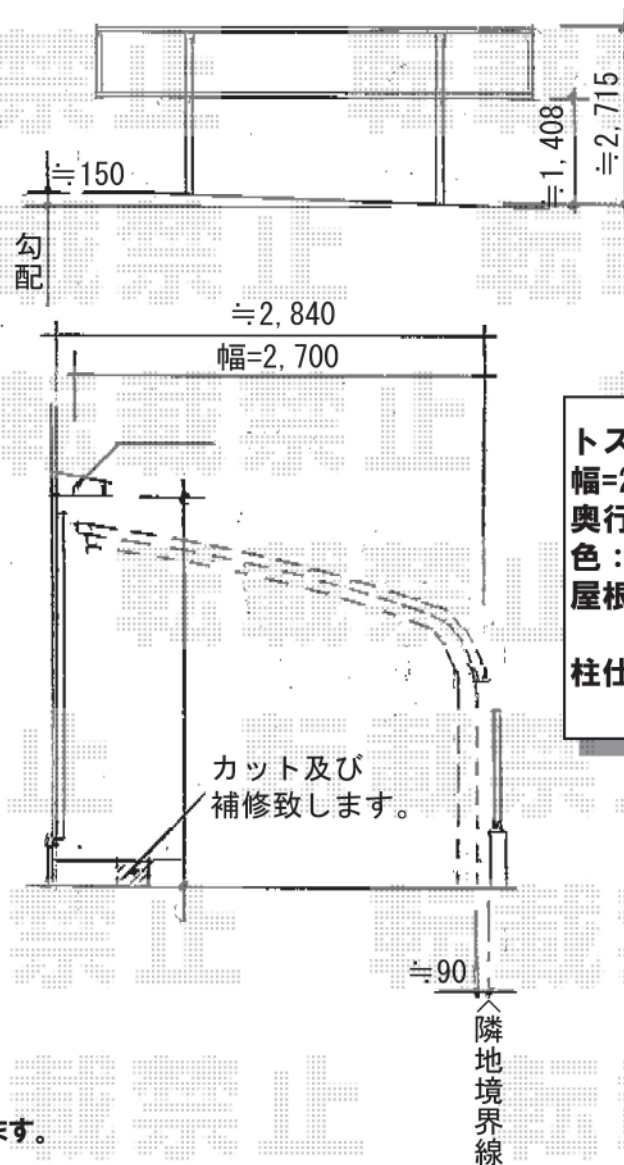

カーポート

トステム テールポートシグマIII
 幅=2,700mm
 奥行=5,686mm
 色：ナチュラルシルバー
 屋根材：熱線吸収アクアポリカーボネート
 (ブルースモーク)
 柱仕様：標準柱仕様 (有効高 約1,800mm)

現場状況や作図制限により概略図の内容と多少の違いが生じることがございます。
 施工時は、現場優先とさせて頂きたく思いますので、お立会い頂き、
 最終のご指示のほど、何卒、宜しくお願い致します。