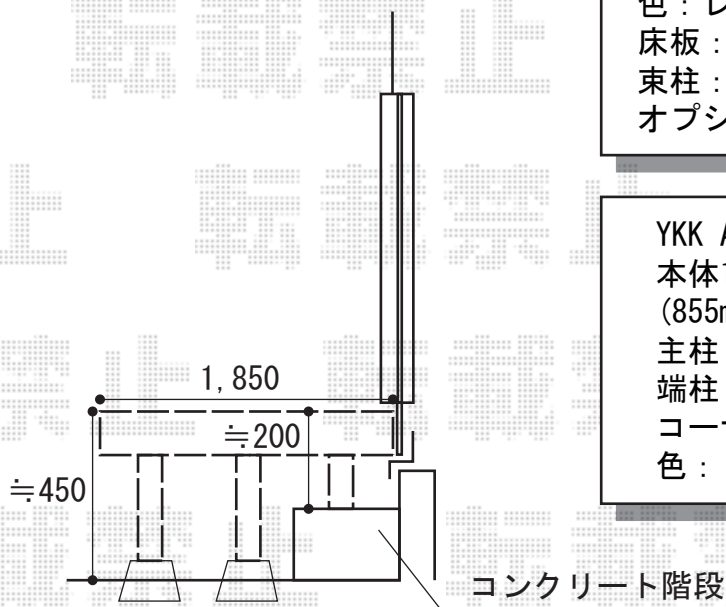

ウッドデッキ

YKK AP リウッドデッキII 標準

間口=2.5間(4,604mm)

出幅=6尺(1,850mm)

色：レッドブラウン

床板：縦貼り 標準

束柱：Sタイプ(H：450mm)

オプション：リウッドステップ 3型Sタイプ(1段)

YKK AP リウッドフェンス2型[ラチス格子]

本体1枚(W×H)=(655mm×700mm)×1スパン

(855mm×700mm)×2スパン

主柱：1本

端柱：2本

コーナー柱：1本

色：レッドブラウン

現場状況や作図制限により概略図の内容と多少の違いが生じることがございます。
施工時は、現場優先とさせて頂きたく思いますので、お立会い頂き、
最終のご指示のほど、何卒、宜しくお願い致します。