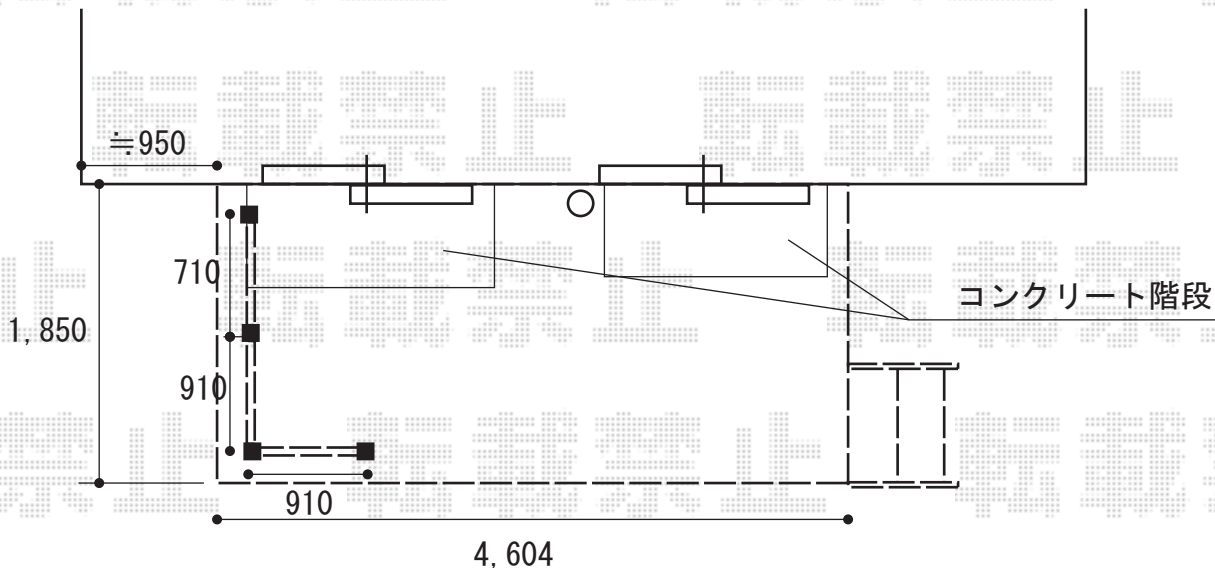

ウッドデッキ

YKK AP リウッドデッキII 標準

間口=2.5間(4,604mm)

出幅=6尺(1,850mm)

色：レッドブラウン

床板：縦貼り 標準

束柱：Sタイプ(H：450mm)

オプション：リウッドステップ 3型Sタイプ(1段)

YKK AP リウッドフェンス2型[ラチス格子]

本体1枚(W×H)=(655mm×700mm)×1スパン

(855mm×700mm)×2スパン

主柱：1本

端柱：2本

コーナー柱：1本

色：レッドブラウン

現場状況や作図制限により概略図の内容と多少の違いが生じることがございます。
施工時は、現場優先とさせて頂きたく思いますので、お立会い頂き、
最終のご指示のほど、何卒、宜しくお願い致します。