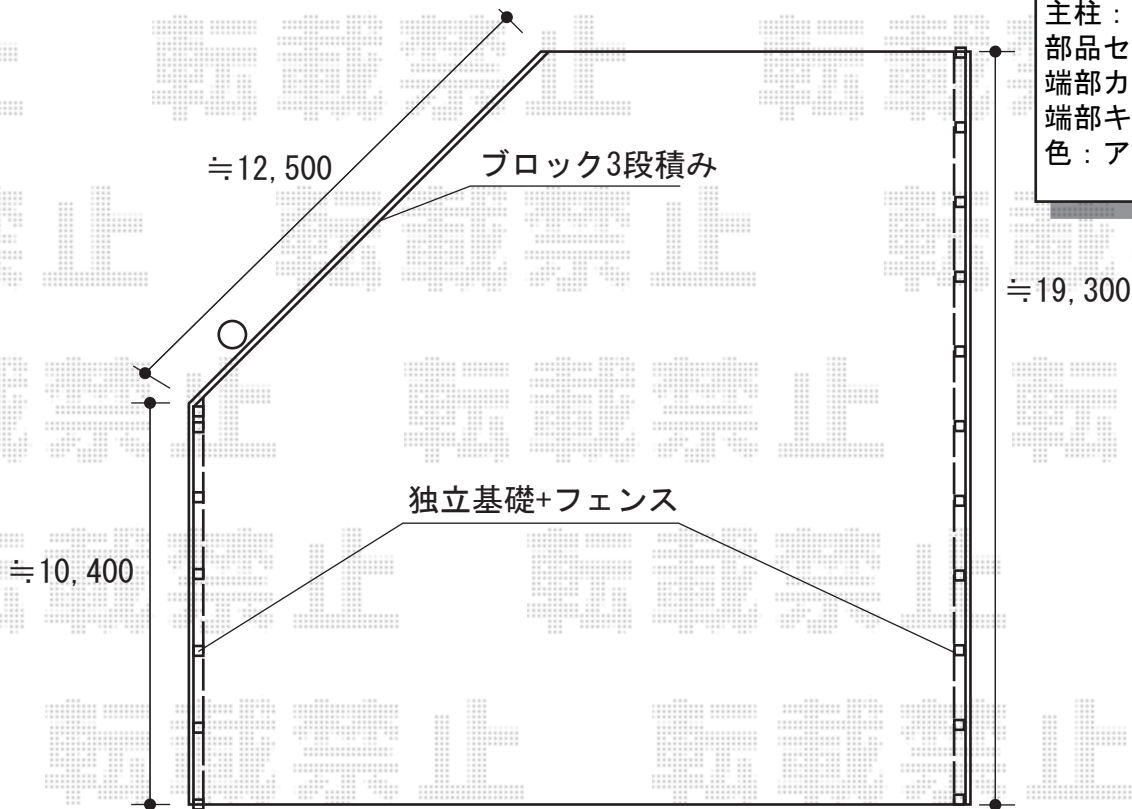

フェンス

TOEX
プリレオR13型フェンス
[フリーポール]
本体1枚 (W×H) =(
1,979mm×800mm)×16スパン
主柱：18本
部品セットA：18セット
端部カバー：2セット
端部キャップ：2セット
色：アイボリーホワイト

現場状況や作図制限により概略図の内容と多少の違いが生じることがございます。
施工時は、現場優先とさせて頂きたく思いますので、お立会い頂き、
最終のご指示のほど、何卒、宜しくお願い致します。