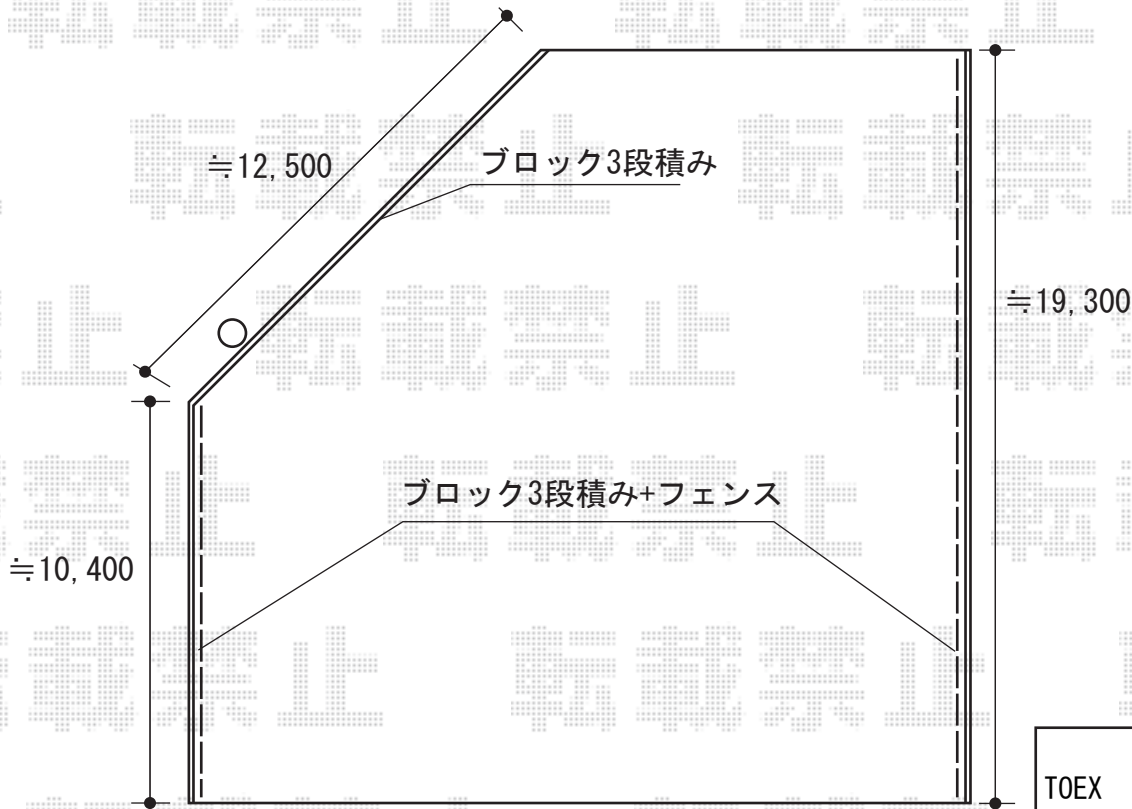

フェンス

TOEX
プリレオR13型フェンス
[フリーポール]
本体1枚 (W×H) =(
1,979mm×800mm)×16スパン
主柱：18本
部品セットA：18セット
端部カバー：2セット
端部キャップ：2セット
色：アイボリーホワイト

現場状況や作図制限により概略図の内容と多少の違いが生じることがございます。
施工時は、現場優先とさせて頂きたく思いますので、お立会い頂き、
最終のご指示のほど、何卒、宜しくお願い致します。