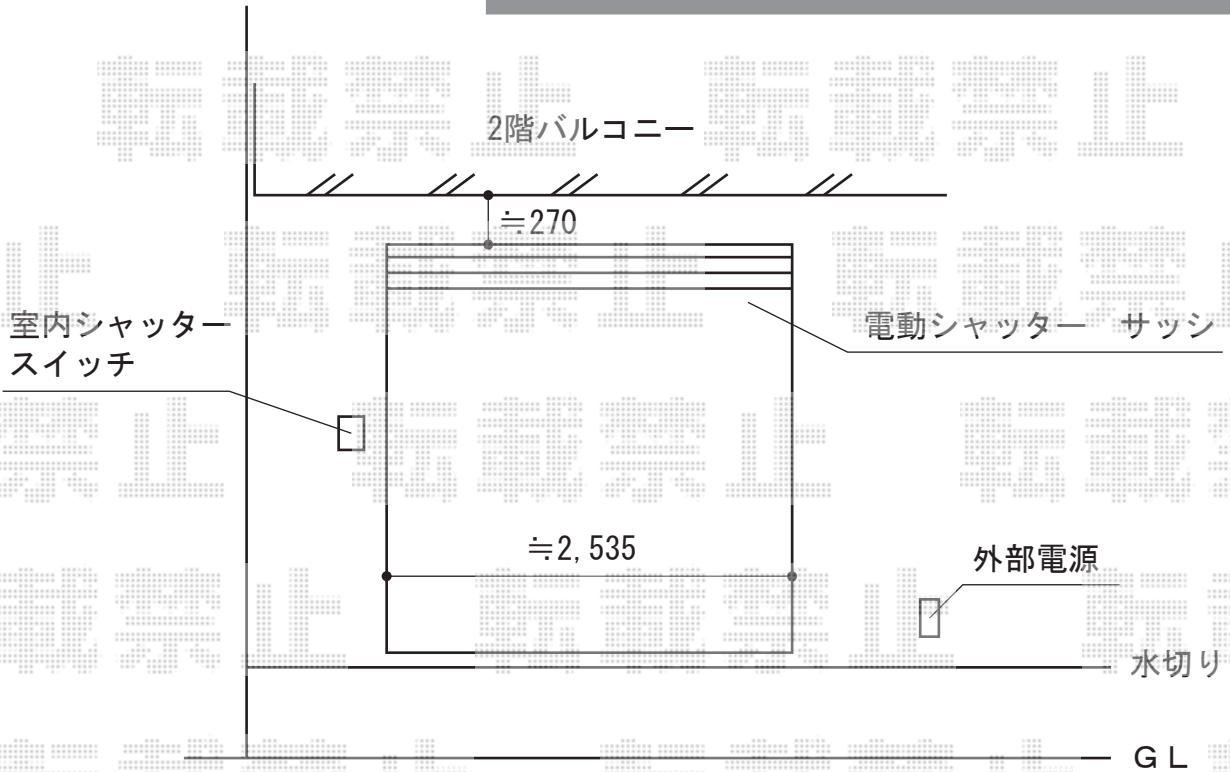

ボックスタイプ 電動式 (スイッチ 室内埋込式)

彩鳥CR型 ボックスタイプ 電動式 (スイッチ 室内埋込式)
 間口=2,730mm
 出幅=2,000mm
 本体色：オータムブラウン
 キャンバス色：ポリエステル (ブリティッシュグリーン)
 駆動：外観左駆動
 オプション：フック棒セット (L=1,200)
 オプション：フック金具セット

※彩鳥の室内埋込式スイッチはシャッタースイッチの近くに設置致します。

現場状況や作図制限により概略図の内容と多少の違いが生じることがございます。
 施工時は、現場優先とさせて頂きたく思いますので、お立会い頂き、
 最終のご指示のほど、何卒、宜しくお願い致します。

EX-SHOP
 HTTP://WWW.EX-SHOP.NET

担当:堀