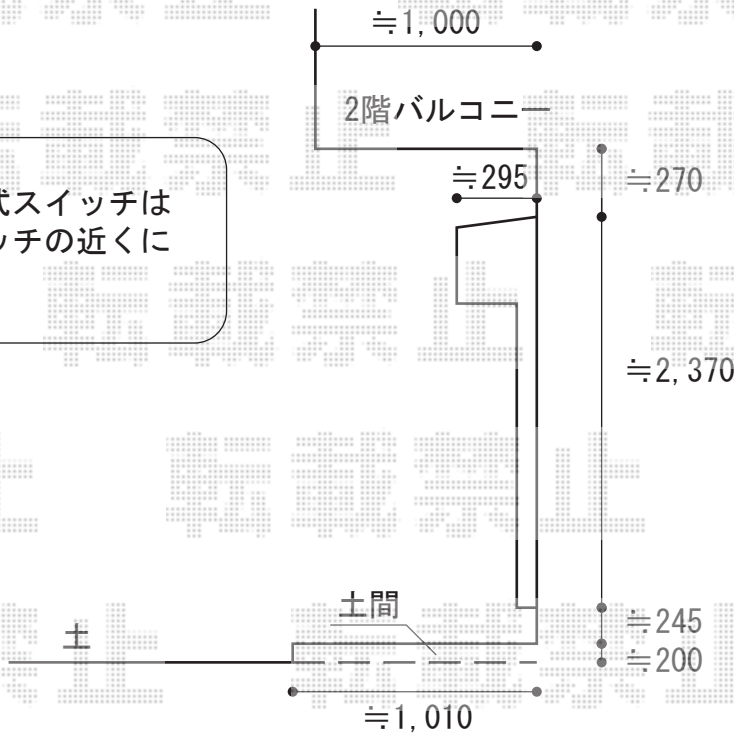

ボックスタイプ 電動式 (スイッチ 室内埋込式)

彩鳥CR型 ボックスタイプ 電動式 (スイッチ 室内埋込式)
 間口=2,730mm
 出幅=2,000mm
 本体色：オータムブラウン
 キャンバス色：ポリエステル (ブリティッシュグリーン)
 駆動：外観左駆動
 オプション：フック棒セット (L=1,200)
 オプション：フック金具セット

※彩鳥の室内埋込式スイッチはシャッタースイッチの近くに設置致します。

現場状況や作図制限により概略図の内容と多少の違いが生じることがございます。
 施工時は、現場優先とさせて頂きたく思いますので、お立会い頂き、
 最終のご指示のほど、何卒、宜しくお願い致します。

EX-SHOP
 HTTP://WWW.EX-SHOP.NET

担当:堀