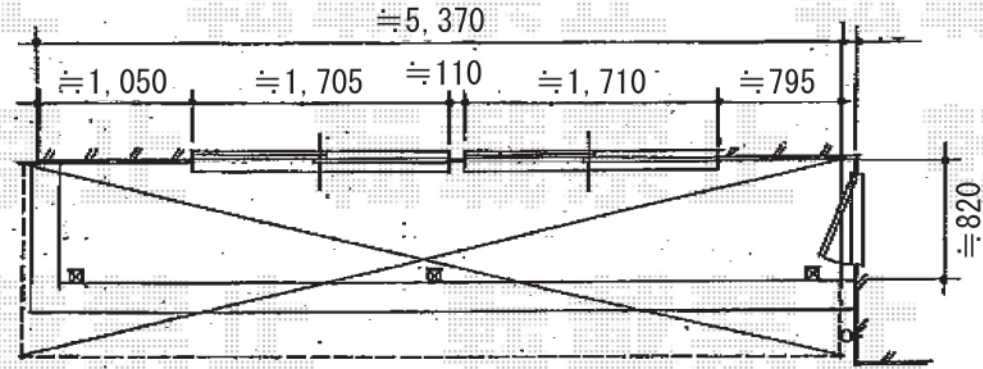

トステム
 ライザーテラスII F型 連棟 屋根タイプ 積雪~20cm対応
 間口=関東間3間 (柱芯々5,260mm 屋根幅5,480mm)
 出幅=4尺 (1,185mm)
 色: オータムブラウン
 屋根材: ポリカーボネート (ブラウン)
 柱仕様: 柱奥行移動タイプ

施工に際して、
 物干し取付け位置の
 ご確認を頂きますよう、
 お願い致します。

現場状況や作図制限により概略図の内容と多少の違いが生じることがございます。
 施工時は、現場優先とさせて頂きたく思いますので、お立会い頂き、
 最終のご指示のほど、何卒、宜しくお願い致します。