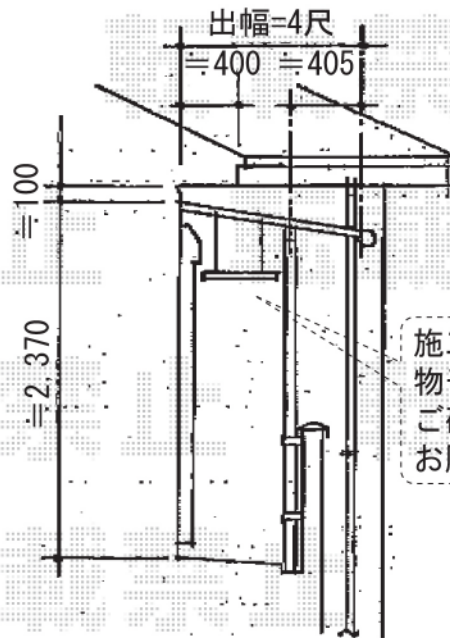

トステム
 ライザーテラスII F型 連棟 屋根タイプ 積雪~20cm対応
 間口=関東間3間 (柱芯々5,260mm 屋根幅5,480mm)
 出幅=4尺 (1,185mm)
 色: オータムブラウン
 屋根材: ポリカーボネート (ブラウン)
 柱仕様: 柱奥行移動タイプ

施工に際して、
 物干し取付け位置の
 ご確認を頂きますよう、
 お願い致します。

現場状況や作図制限により概略図の内容と多少の違いが生じることがございます。
 施工時は、現場優先とさせて頂きたく思いますので、お立会い頂き、
 最終のご指示のほど、何卒、宜しくお願い致します。