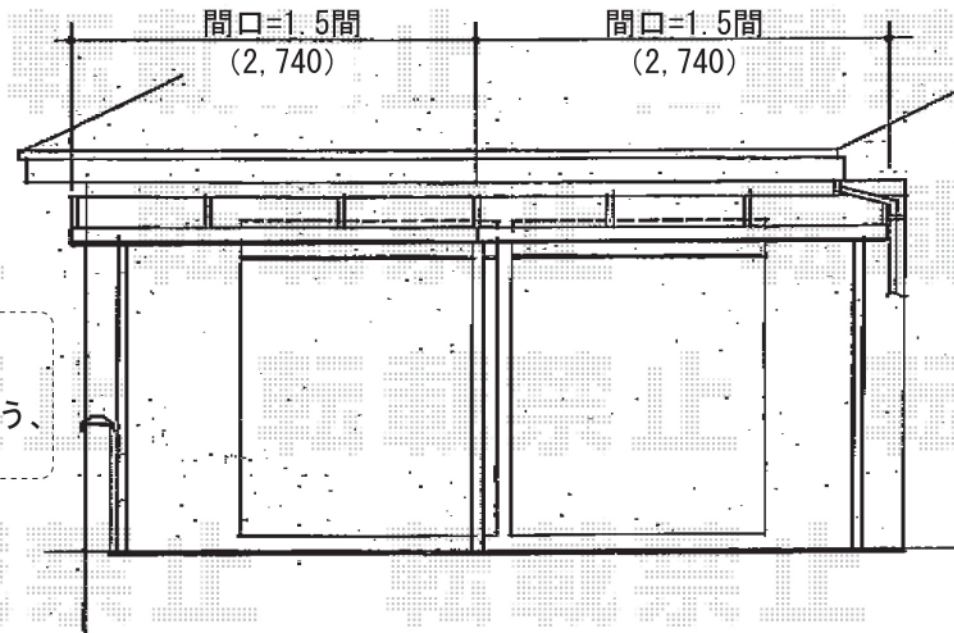

トステム
 ライザーテラスII F型 連棟 屋根タイプ 積雪~20cm対応
 間口=関東間3間 (柱芯々5,260mm 屋根幅5,480mm)
 出幅=4尺 (1,185mm)
 色: オータムブラウン
 屋根材: ポリカーボネート (ブラウン)
 柱仕様: 柱奥行移動タイプ

施工に際して、
 物干し取付け位置の
 ご確認を頂きますよう、
 お願い致します。

現場状況や作図制限により概略図の内容と多少の違いが生じることがございます。
 施工時は、現場優先とさせて頂きたく思いますので、お立会い頂き、
 最終のご指示のほど、何卒、宜しくお願い致します。