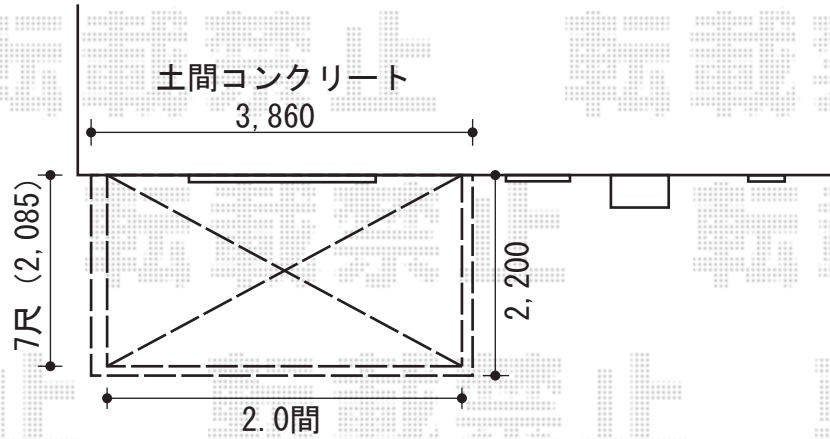

# テラス屋根

トステム  
 ライザーテラスII R型 単体 テラスタイプ 積雪~20cm対応  
 間口=関東間2.0間 (柱芯々3,440mm 屋根幅3,660mm)  
 出幅=7尺 (2,085mm)  
 色: シャイングレー  
 屋根材: 熱線吸収アクアポリカーボネート (ブルースモーク)  
 柱仕様: 柱位置固定タイプ  
 オプション: 吊り下げ物干し 標準 2本入

現場状況や作図制限により概略図の内容と多少の違いが生じることがございます。  
 施工時は、現場優先とさせて頂きたく思いますので、お立会い頂き、  
 最終のご指示のほど、何卒、宜しくお願い致します。