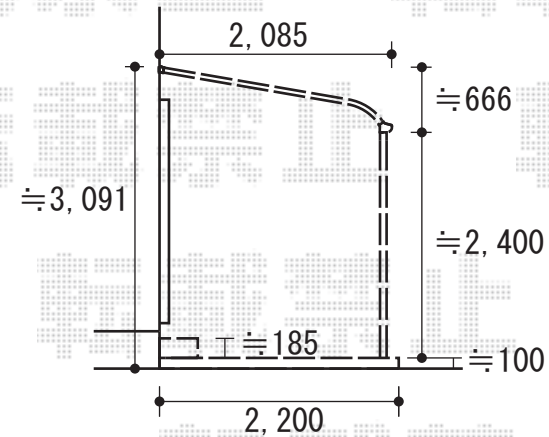

# テラス屋根

トステム  
 ライザーテラスII R型 単体 テラスタイプ 積雪~20cm対応  
 間口=関東間2.0間 (柱芯々3,440mm 屋根幅3,660mm)  
 出幅=7尺 (2,085mm)  
 色: シャイングレー  
 屋根材: 熱線吸収アクアポリカーボネート (ブルースモーク)  
 柱仕様: 柱位置固定タイプ  
 オプション: 吊り下げ物干し 標準 2本入

現場状況や作図制限により概略図の内容と多少の違いが生じることがございます。  
 施工時は、現場優先とさせて頂きたく思いますので、お立会い頂き、  
 最終のご指示のほど、何卒、宜しくお願い致します。