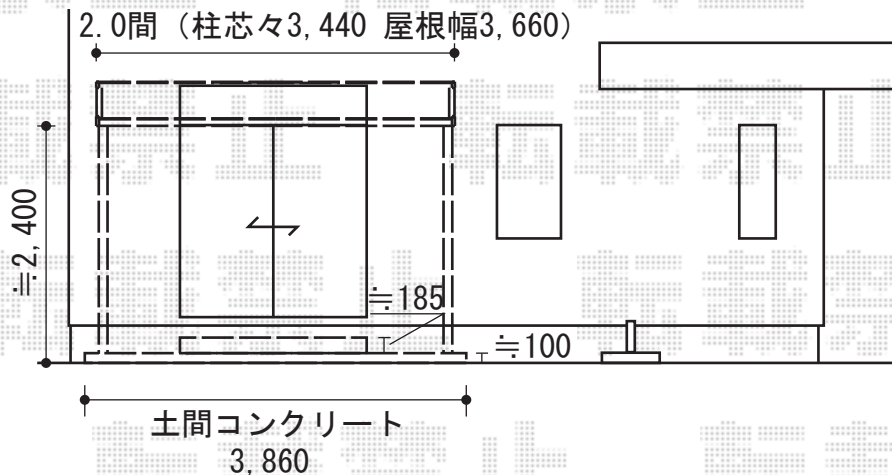

# テラス屋根

トステム  
 ライザーテラスII R型 単体 テラスタイプ 積雪~20cm対応  
 間口=関東間2.0間 (柱芯々3,440mm 屋根幅3,660mm)  
 出幅=7尺 (2,085mm)  
 色: シャイングレー  
 屋根材: 熱線吸収アクアポリカーボネート (ブルースモーク)  
 柱仕様: 柱位置固定タイプ  
 オプション: 吊り下げ物干し 標準 2本入

現場状況や作図制限により概略図の内容と多少の違いが生じることがございます。  
 施工時は、現場優先とさせて頂きたく思いますので、お立会い頂き、  
 最終のご指示のほど、何卒、宜しくお願い致します。