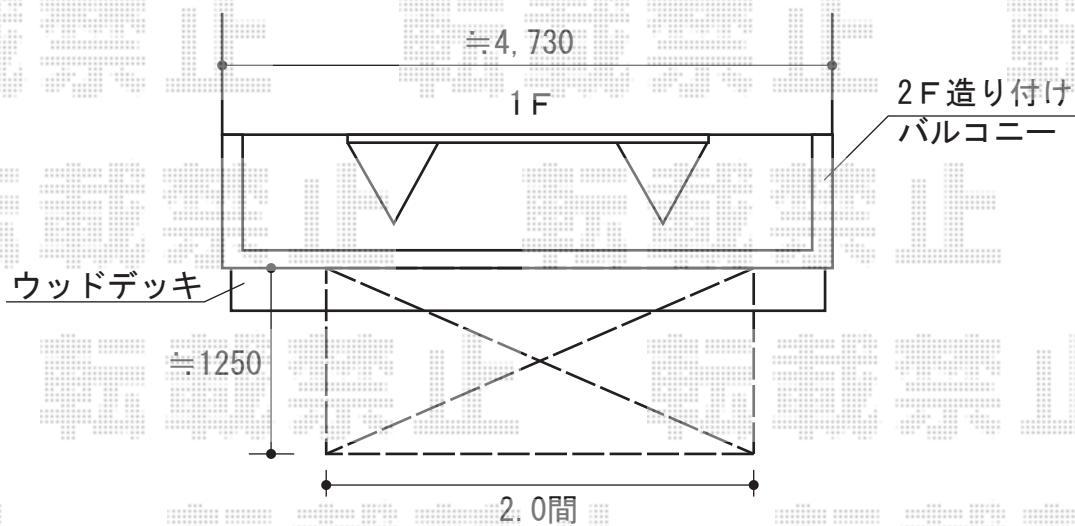

オーニング

トステム 彩鳥C型 ボックスタイプ 手動式
間口=2間(ブラケット芯々3,640mm)
出幅=1.25m
本体色:ホワイト
キャンバス色:アクリル(ブラウンライン)
駆動:外観右
クランクハンドル:1500タイプ
オプション:フリルセット(ストレート)
追加部材:ベースプレート式

現場状況や作図制限により概略図の内容と多少の違いが生じることがございます。
施工時は、現場優先とさせて頂きたく思いますので、お立会い頂き、
最終のご指示のほど、何卒、宜しくお願い致します。