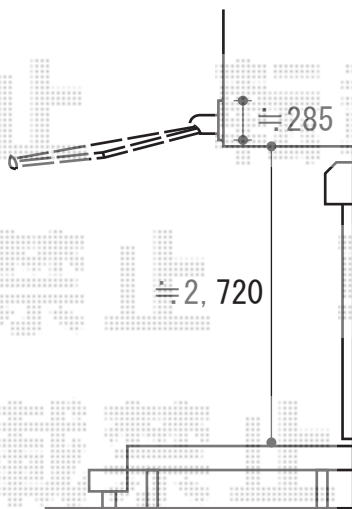

オーニング

トステム 彩鳥C型 ボックスタイプ 手動式
間口=2間(ブラケット芯々3,640mm)
出幅=1.25m
本体色:ホワイト
キャンバス色:アクリル(ブラウンライン)
駆動:外観右
クランクハンドル:1500タイプ
オプション:フリルセット(ストレート)
追加部材:ベースプレート式

現場状況や作図制限により概略図の内容と多少の違いが生じることがございます。
施工時は、現場優先とさせて頂きたく思いますので、お立会い頂き、
最終のご指示のほど、何卒、宜しくお願い致します。