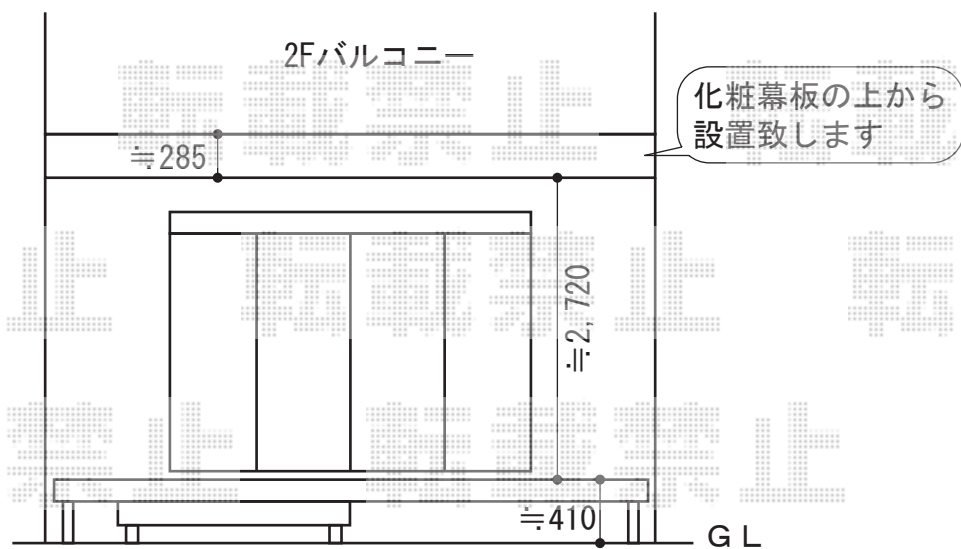

オーニング

トステム 彩鳥C型 ボックスタイプ 手動式
間口=2間(ブラケット芯々3,640mm)
出幅=1.25m
本体色:ホワイト
キャンバス色:アクリル(ブラウンライン)
駆動:外観右
クランクハンドル:1500タイプ
オプション:フリルセット(ストレート)
追加部材:ベースプレート式

現場状況や作図制限により概略図の内容と多少の違いが生じることがございます。
施工時は、現場優先とさせて頂きたく思いますので、お立会い頂き、
最終のご指示のほど、何卒、宜しくお願い致します。