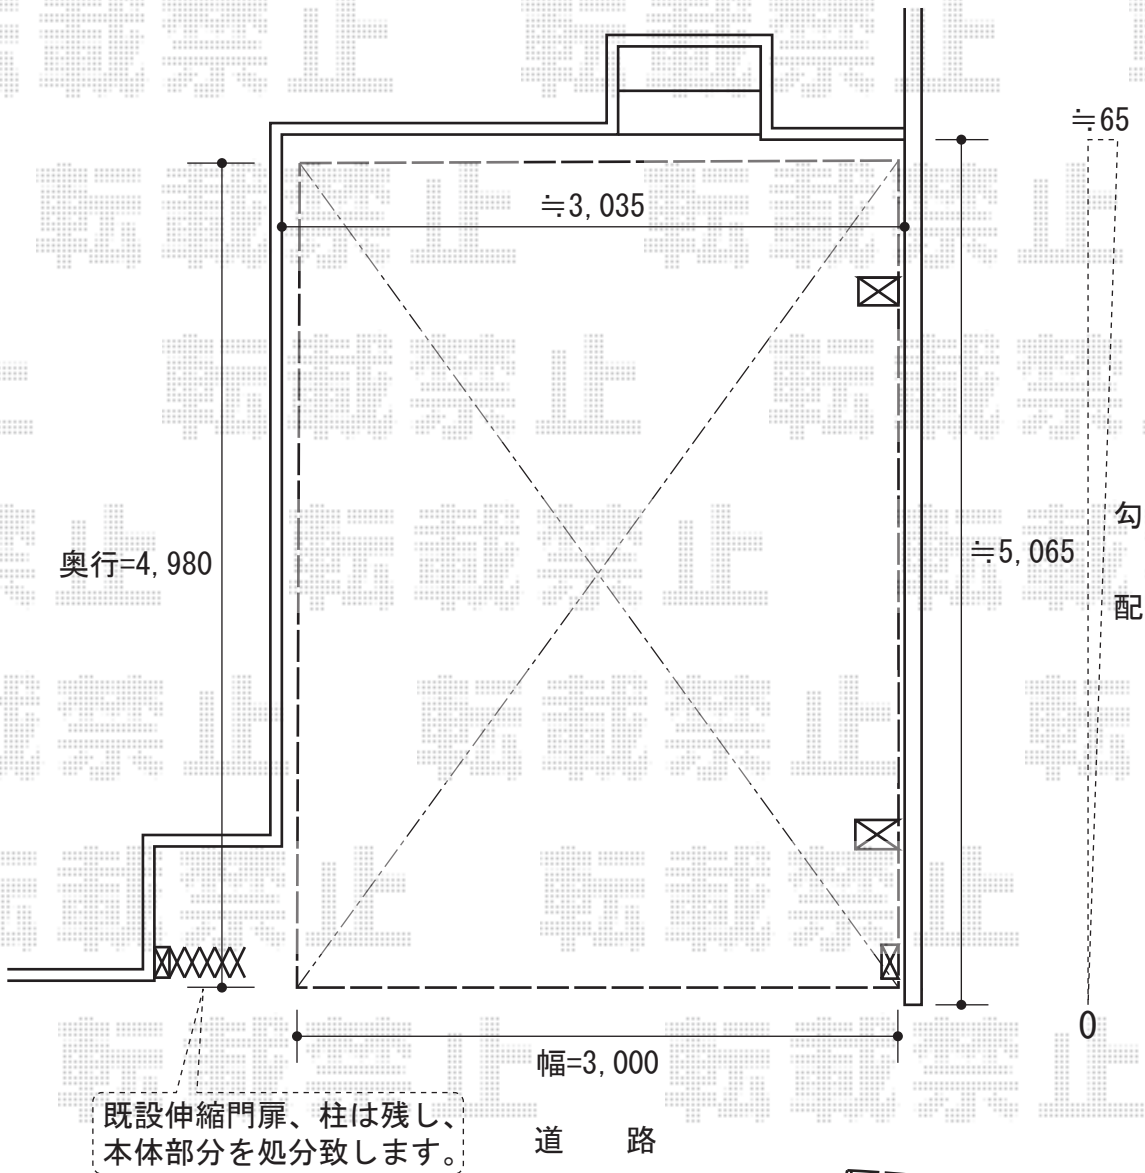

カーポート

トステム カーブポートシグマIII
積雪~20cm対応
幅=3,000mm
奥行=4,980mm
色：シャイングレー
屋根材：熱線吸収アクアポリカーボネート
(ブルースモーク)
柱仕様：標準柱仕様 (有効高 約1,800mm)

現場状況や作図制限により概略図の内容と多少の違いが生じることがございます。
施工時は、現場優先とさせて頂きたく思いますので、お立会い頂き、
最終のご指示のほど、何卒、宜しくお願い致します。