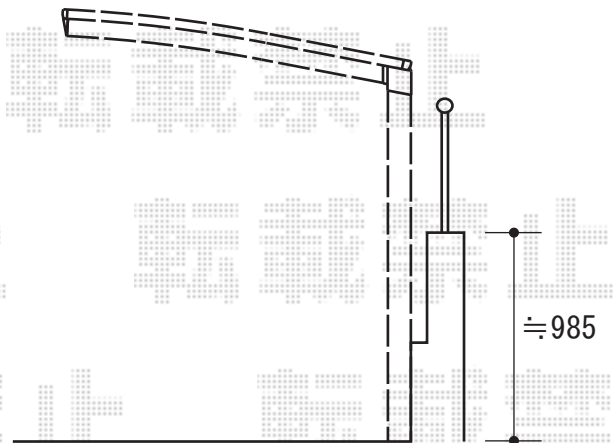

カーポート

トステム カーブポートシグマIII
積雪~20cm対応
幅=3,000mm
奥行=4,980mm
色：シャイングレー
屋根材：熱線吸収アクアポリカーボネート
(ブルースモーク)
柱仕様：標準柱仕様 (有効高 約1,800mm)

現場状況や作図制限により概略図の内容と多少の違いが生じることがございます。
施工時は、現場優先とさせて頂きたく思いますので、お立会い頂き、
最終のご指示のほど、何卒、宜しくお願い致します。