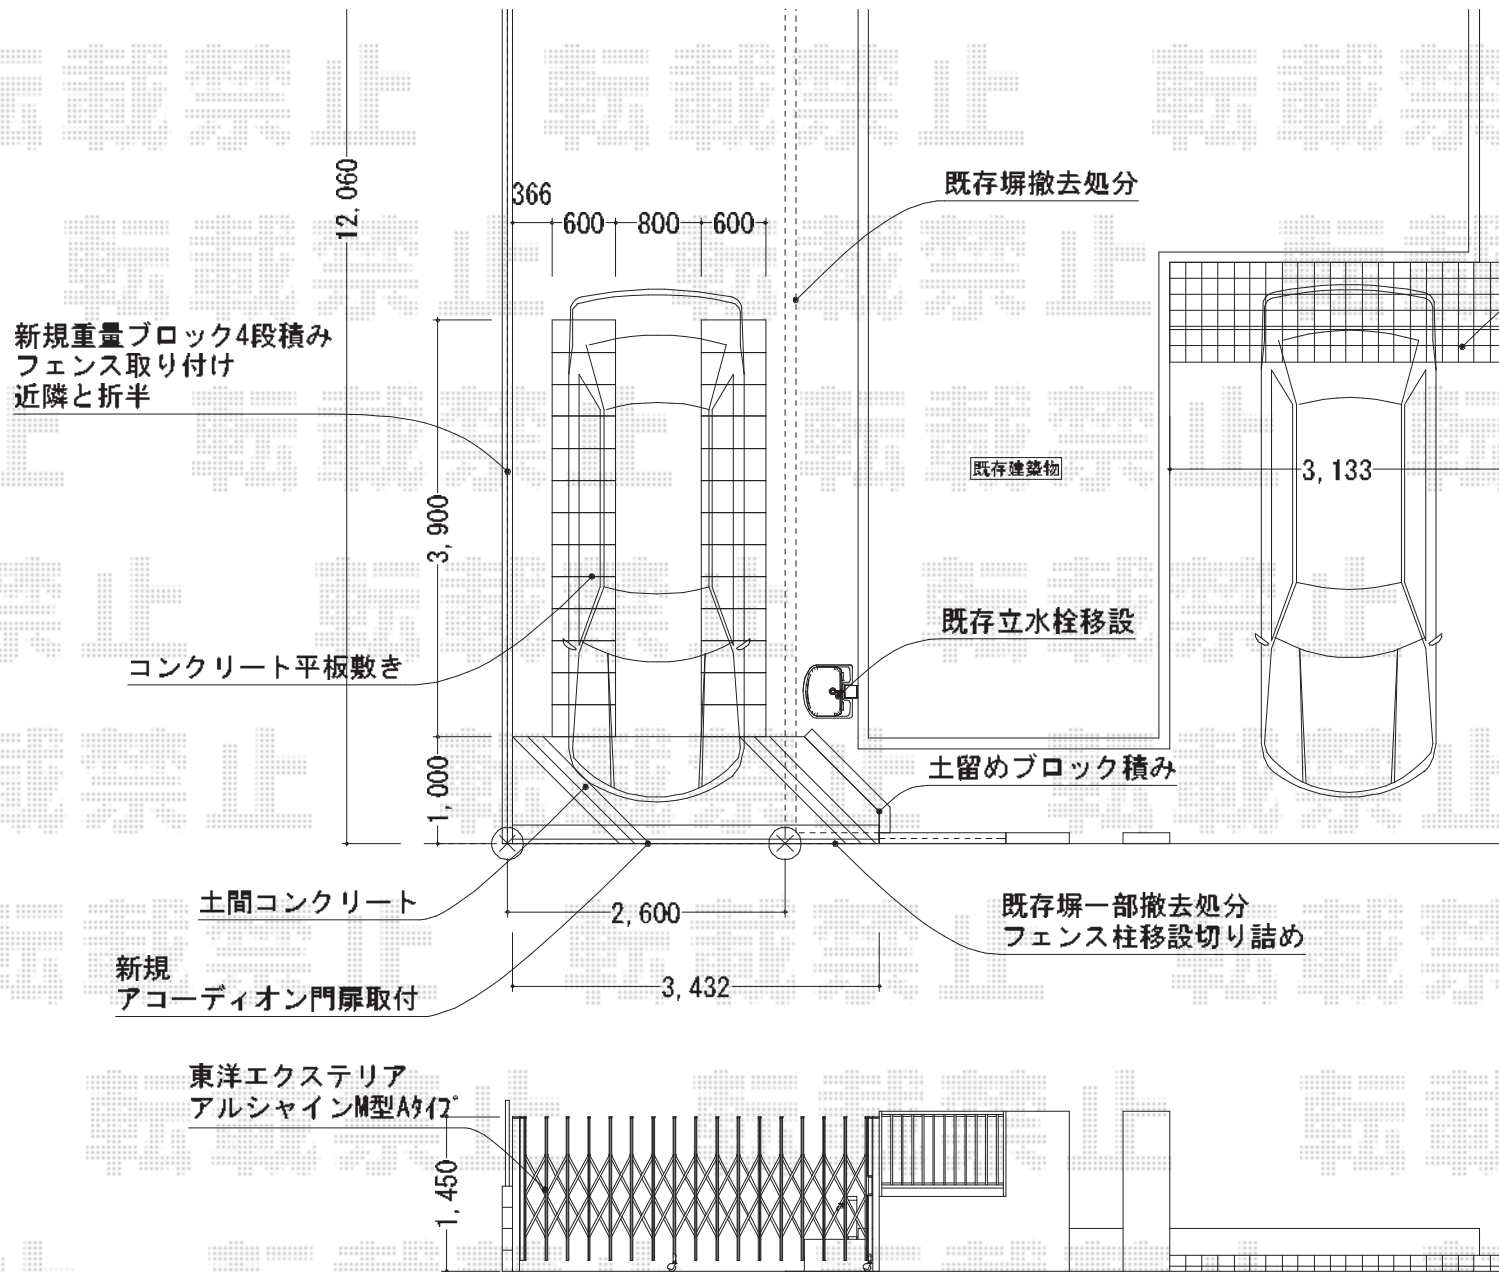

フェンス・カーゲート

既存タイル2列撤去
土間コンに合わせ
タイル貼り 既存同等品

TOEX プリレオR5型フェンス[間仕切りタイプ]
 本体1枚 (W×H) =(2,000mm×800mm)×5スパン
 主柱: 4本
 端柱: 2本
 主柱部品セット: 4セット
 単柱部品セット: 2セット
 色: 【仮】ブロンズ

TOEX
 アルシャインM型 Aタイプ ノンレール 片開き
 開口幅=3,262mm
 全幅=3,432mm
 たたみ幅=574mm
 高さ=1,450mm
 色: 【仮】オータムブラウン
 キャスター数: 2
 落棒数: 2

現場状況や作図制限により概略図の内容と多少の違いが生じることがございます。
 施工時は、現場優先とさせて頂きたく思いますので、お立会い頂き、
 最終のご指示のほど、何卒、宜しくお願い致します。

EX-SHOP
[HTTP://WWW.EX-SHOP.NET](http://www.ex-shop.net)

担当: 溝口