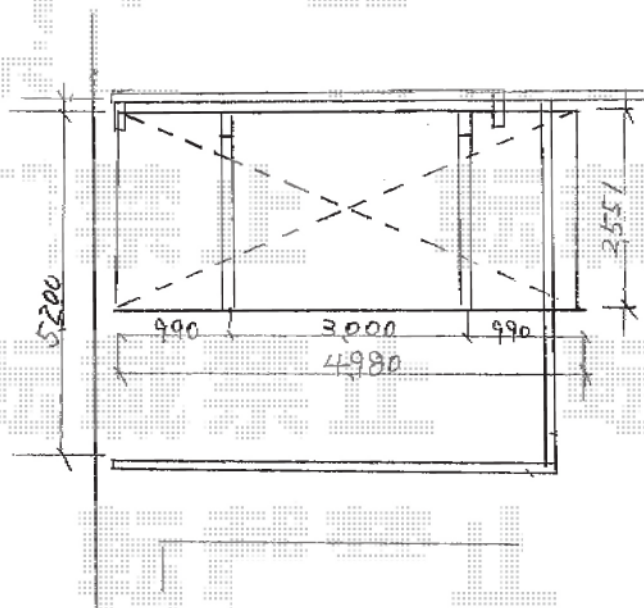

カーポート

トステム カーブポートシグマIII 積雪~20cm対応

幅=2,551mm

奥行=4,980mm

色：シャイングレー

屋根材：熱線吸収ポリカーボネート（ブルースモークマット）

柱仕様：ロング柱23仕様（有効高 約2,300mm）

現場状況や作図制限により概略図の内容と多少の違いが生じることがございます。
施工時は、現場優先とさせて頂きたく思いますので、お立会い頂き、
最終のご指示のほど、何卒、宜しくお願い致します。