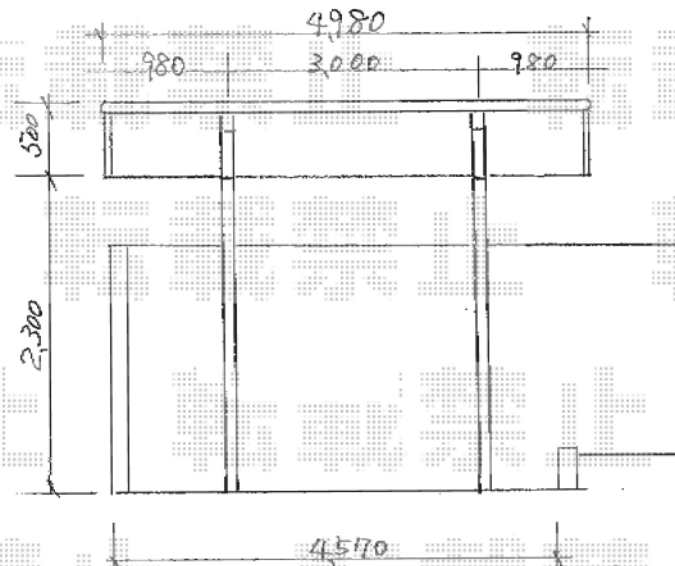

カーポート

トステム カーブポートシグマIII 積雪~20cm対応

幅=2,551mm

奥行=4,980mm

色：シャイングレー

屋根材：熱線吸収ポリカーボネート（ブルースモークマット）

柱仕様：ロング柱23仕様（有効高 約2,300mm）

現場状況や作図制限により概略図の内容と多少の違いが生じることがございます。
施工時は、現場優先とさせて頂きたく思いますので、お立会い頂き、
最終のご指示のほど、何卒、宜しくお願い致します。