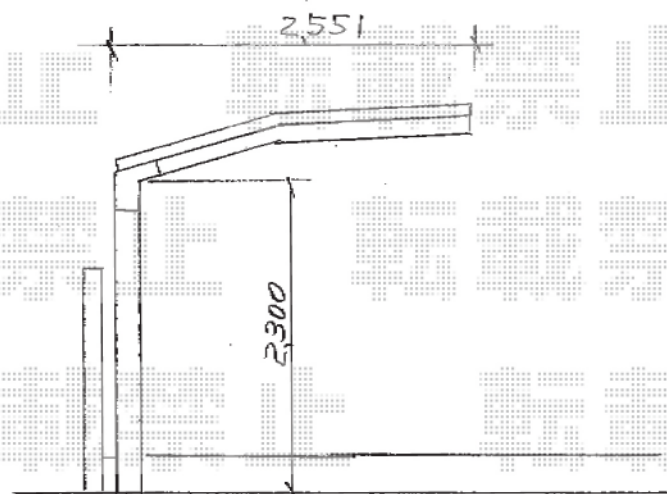

カーポート

トステム カーブポートシグマIII 積雪~20cm対応

幅=2,551mm

奥行=4,980mm

色：シャイングレー

屋根材：熱線吸収ポリカーボネート（ブルースモークマット）

柱仕様：ロング柱23仕様（有効高 約2,300mm）

現場状況や作図制限により概略図の内容と多少の違いが生じることがございます。
施工時は、現場優先とさせて頂きたく思いますので、お立会い頂き、
最終のご指示のほど、何卒、宜しくお願い致します。