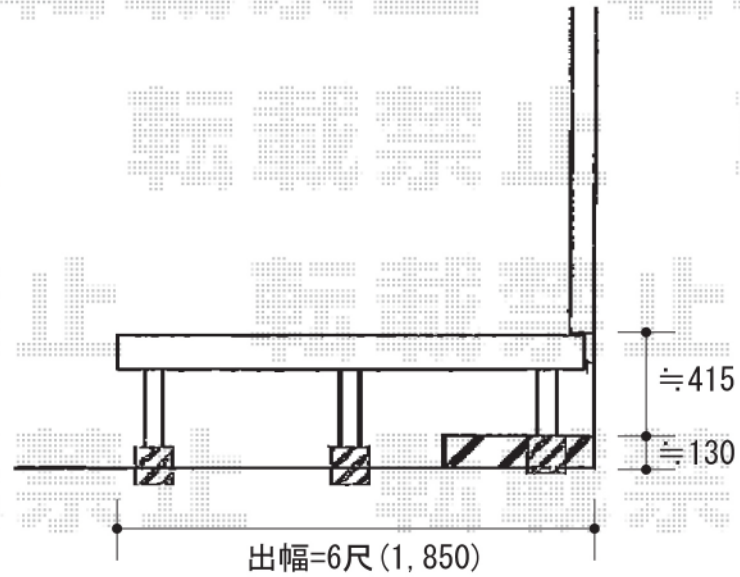

ウッドデッキ

リウッドデッキII ワイド
間口=1.5間 (3,088mm)
出幅=6尺 (1,850mm)
色：レッドブラウン
床板：縦貼り
束柱：KSタイプ (プラチナステン)
オプション：ステップ3型 Sタイプ

現場状況や作図制限により概略図の内容と多少の違いが生じることがございます。
施工時は、現場優先とさせて頂きたく思いますので、お立会い頂き、
最終のご指示のほど、何卒、宜しくお願い致します。