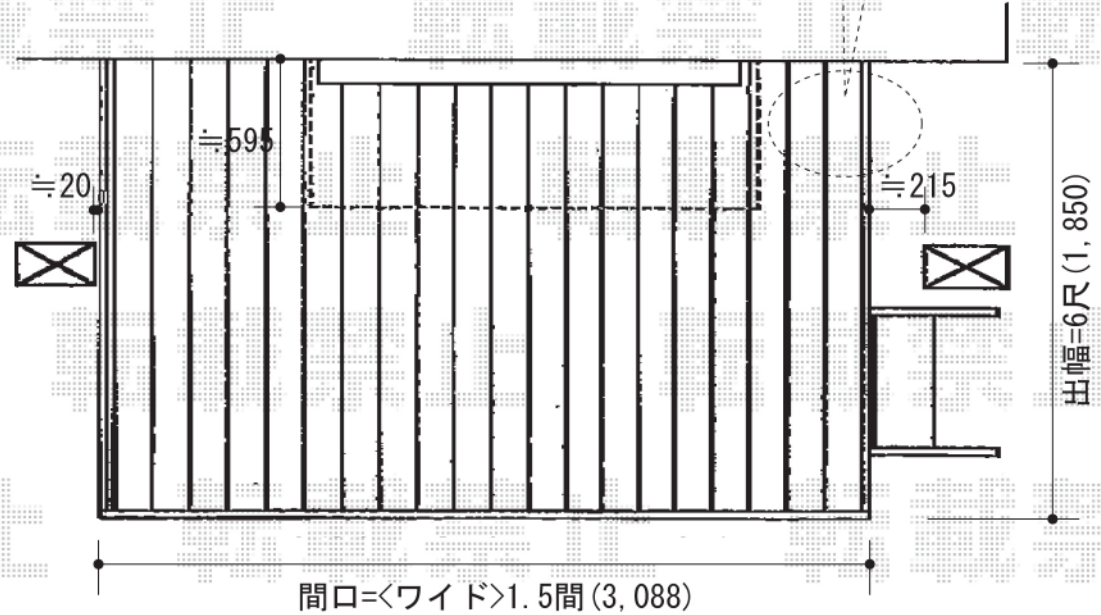

ウッドデッキ

リウッドデッキII ワイド
間口=1.5間 (3,088mm)
出幅=6尺 (1,850mm)
色：レッドブラウン
床板：縦貼り
束柱：KSタイプ (プラチナステン)
オプション：ステップ3型 Sタイプ

現場状況や作図制限により概略図の内容と多少の違いが生じることがございます。
施工時は、現場優先とさせて頂きたく思いますので、お立会い頂き、
最終のご指示のほど、何卒、宜しくお願い致します。