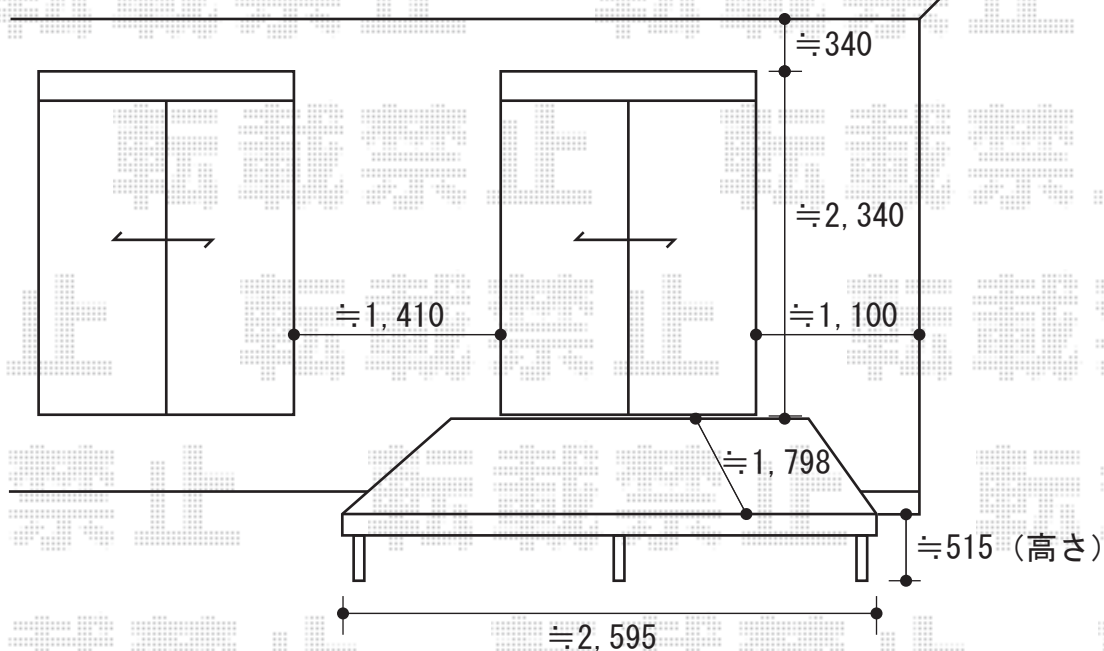

# テラス屋根

垂木掛け上端は  
シャッター上端から約200mm  
上になるよう取付致します

サッシセンター振り分けにて  
取付致します

トステム ライザーテラスII R型 単体 テラスタイプ 積雪~20cm対応  
間口=関東間2.0間 (柱芯々3,440mm 屋根幅3,660mm)  
出幅=7尺 (2,085mm)  
色: シャイングレー  
屋根材: ポリカーボネート (ブラウン)  
柱仕様: 柱奥行移動タイプ・ロング柱  
オプション: 吊り下げ物干し ワイド 標準 2本入