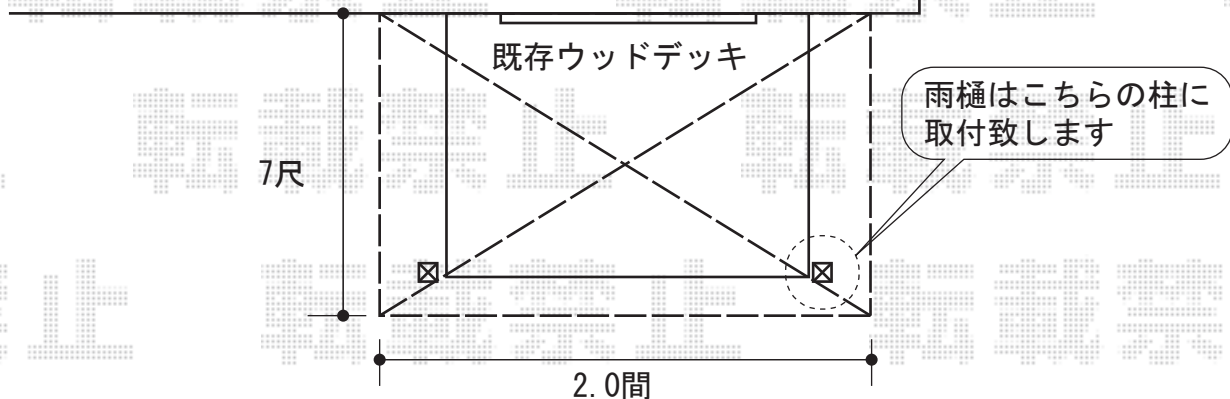

# テラス屋根

垂木掛け上端は  
シャッター上端から約200mm  
上になるよう取付致します

サッシセンター振り分けにて  
取付致します

トステム ライザーテラスII R型 単体 テラスタイプ 積雪~20cm対応  
間口=関東間2.0間 (柱芯々3,440mm 屋根幅3,660mm)  
出幅=7尺 (2,085mm)  
色: シャイングレー  
屋根材: ポリカーボネート (ブラウン)  
柱仕様: 柱奥行移動タイプ・ロング柱  
オプション: 吊り下げ物干し ワイド 標準 2本入