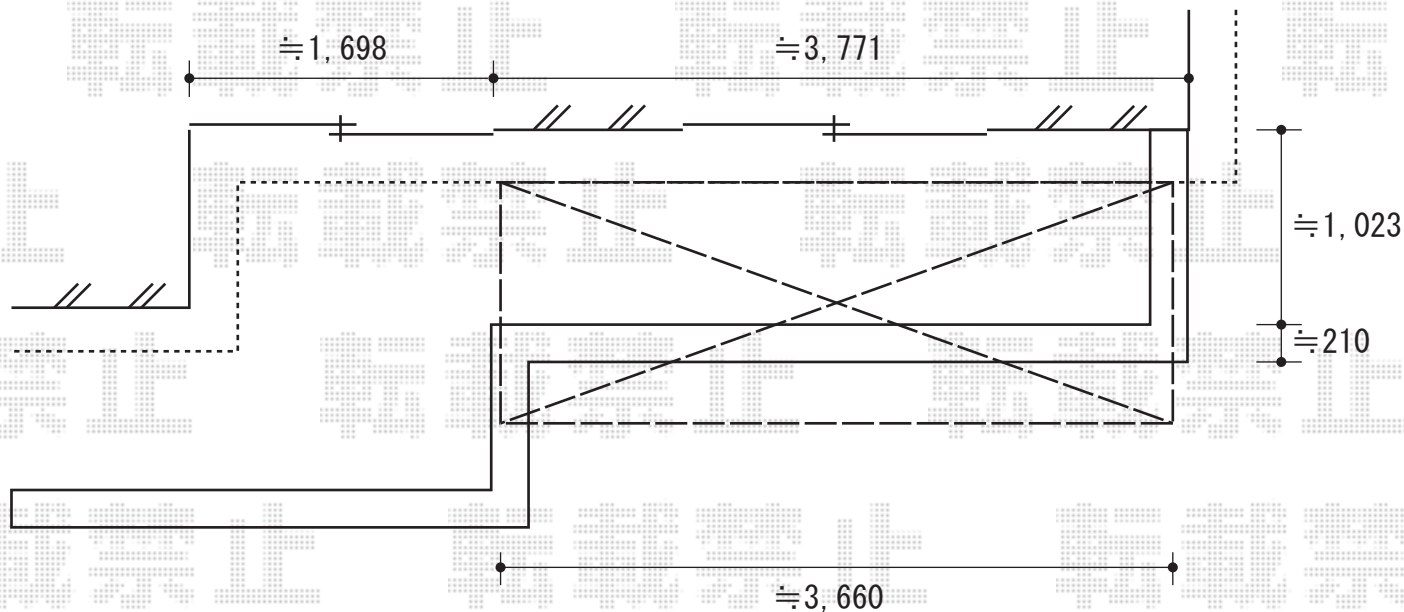

ライザーテラスII F型 単体 屋根タイプ 積雪~20cm対応

掛け取付スペースが無い為、
軒天にアングル固定して取付致します

トステム

ライザーテラスII F型 単体 屋根タイプ 積雪~20cm対応
間口=関東間2間 (柱芯々3,440mm 屋根幅3,660mm)
出幅=4尺 (1,185mm)
色: シャイングレー
屋根材: ポリカーボネート (ブルースモーク)
柱仕様: 柱奥行移動タイプ
オプション: 吊り下げ物干し 標準 2本入
追加部材: 掛け下地一式

現場状況や作図制限により概略図の内容と多少の違いが生じることがございます。
施工時は、現場優先とさせて頂きたく思いますので、お立会い頂き、
最終のご指示のほど、何卒、宜しくお願い致します。

EX-SHOP
HTTP://WWW.EX-SHOP.NET

担当: 溝口