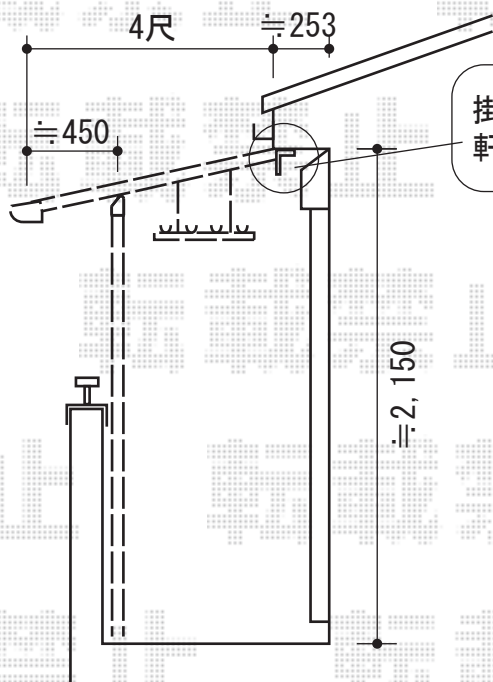

ライザーテラスII F型 単体 屋根タイプ 積雪~20cm対応

掛け取付スペースが無い為、
軒天にアングル固定して取付致します

トステム

ライザーテラスII F型 単体 屋根タイプ 積雪~20cm対応
間口=関東間2間 (柱芯々3,440mm 屋根幅3,660mm)
出幅=4尺 (1,185mm)
色: シャイングレー
屋根材: ポリカーボネート (ブルースモーク)
柱仕様: 柱奥行移動タイプ
オプション: 吊り下げ物干し 標準 2本入
追加部材: 掛け下地一式

現場状況や作図制限により概略図の内容と多少の違いが生じることがございます。
施工時は、現場優先とさせて頂きたく思いますので、お立会い頂き、
最終のご指示のほど、何卒、宜しくお願い致します。

EX-SHOP
HTTP://WWW.EX-SHOP.NET

担当: 溝口