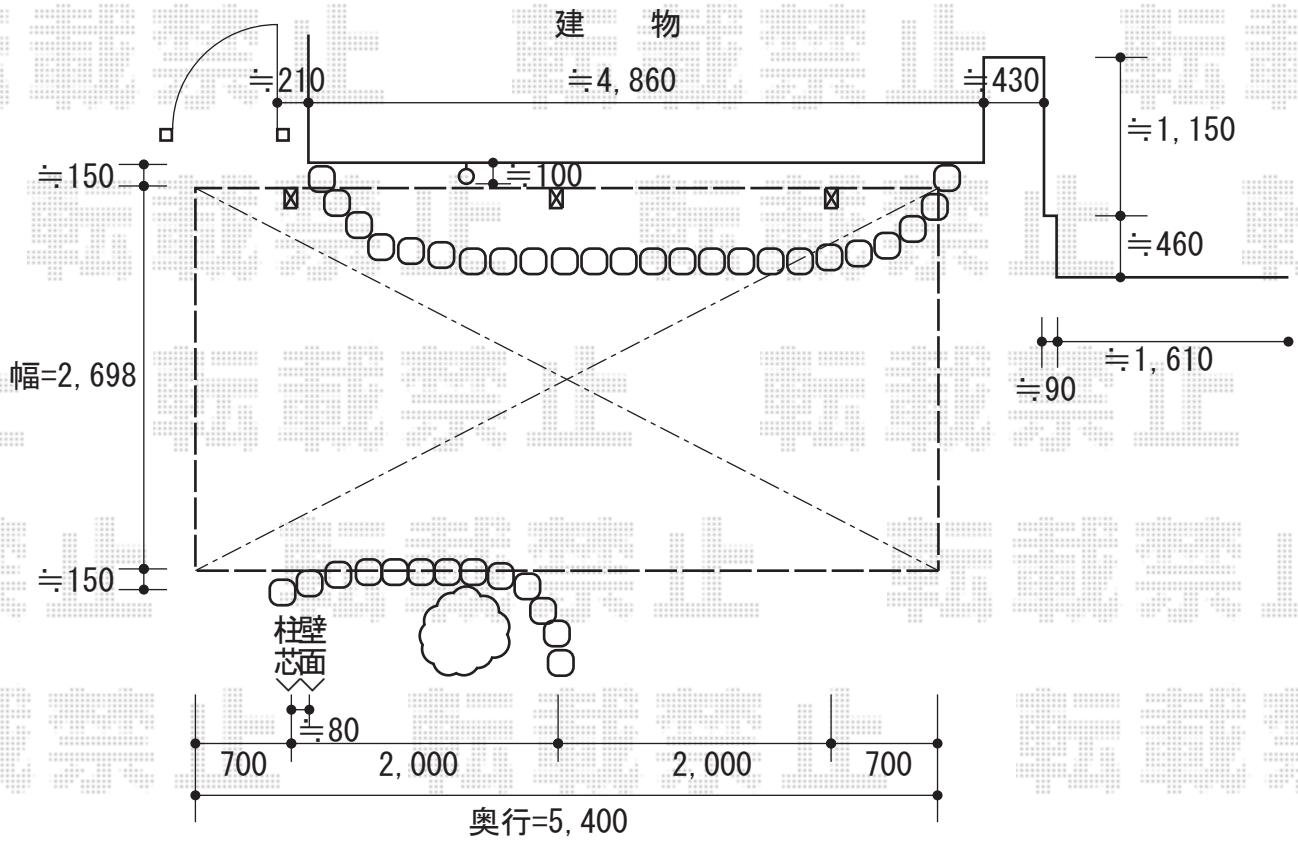

# カーポート

YKKap 2CP-U型

幅=2,698mm

奥行=5,400mm

色：ブラウン

柱仕様：標準柱仕様（有効高 約2,000mm）

現場状況や作図制限により概略図の内容と多少の違いが生じることがございます。  
 施工時は、現場優先とさせて頂きたく思いますので、お立会い頂き、  
 最終のご指示のほど、何卒、宜しくお願い致します。

EX-SHOP  
[HTTP://WWW.EX-SHOP.NET](http://www.ex-shop.net)