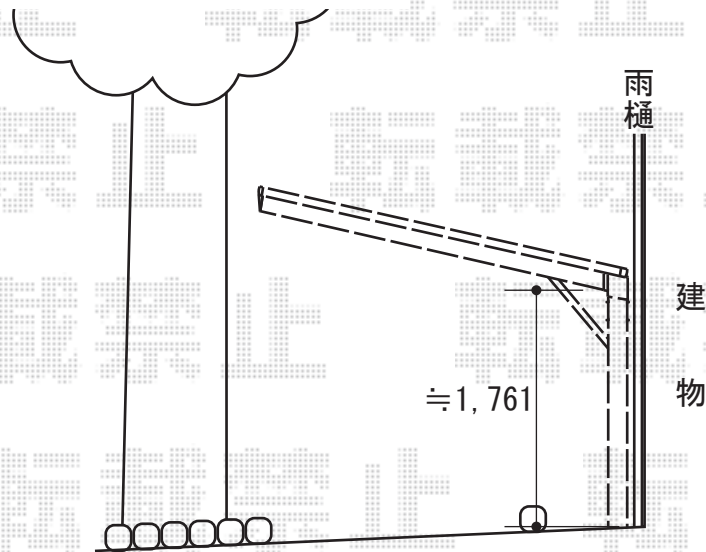

# カーポート

YKKap 2CP-U型

幅=2,698mm

奥行=5,400mm

色：ブラウン

柱仕様：標準柱仕様（有効高 約2,000mm）

現場状況や作図制限により概略図の内容と多少の違いが生じることがございます。  
 施工時は、現場優先とさせて頂きたく思いますので、お立会い頂き、  
 最終のご指示のほど、何卒、宜しくお願い致します。

EX-SHOP  
[HTTP://WWW.EX-SHOP.NET](http://www.ex-shop.net)