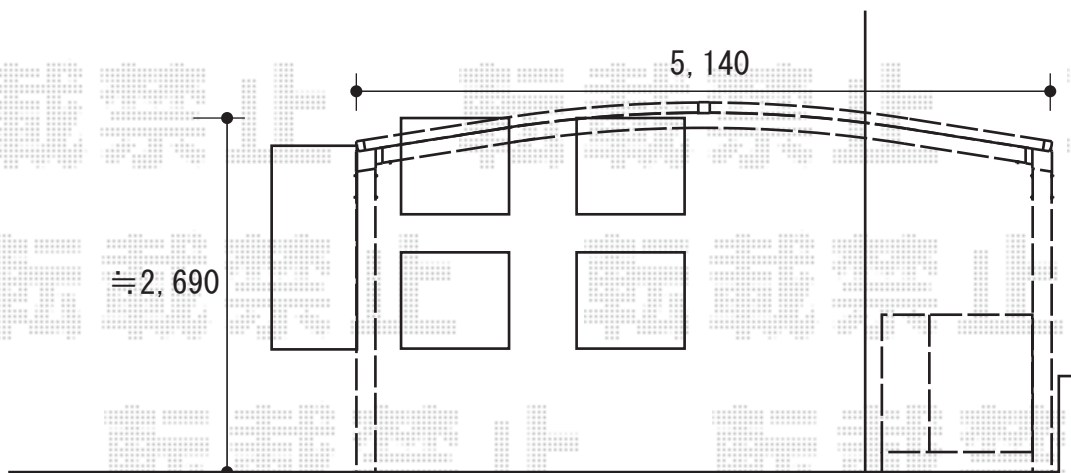

# カーポート・門扉

## - カーポート・門扉 -

トステム  
 カーポートシグマIII ワイドタイプ 積雪 $\sim 20$ cm対応  
 幅 $=5,140$ mm  
 奥行 $=4,980$ mm  
 色：シャイングレー  
 屋根材：  
 熱線吸収ポリカーボネート（ブルースモークマット）  
 柱仕様：ロング柱23仕様（有効高 約 $2,300$ mm）

YKK AP  
 シンプルモダン 門扉 7型  
 機能子扉親子仕様 1D  
 （埋込型インターホン加工付）  
 本体1枚（W $\times$ H）=（ $400 \cdot 800 \times 1,200$ mm）  
 色：ディグニーオーク  
 錠：ハンドル錠E8型 柱仕様：門柱タイプ