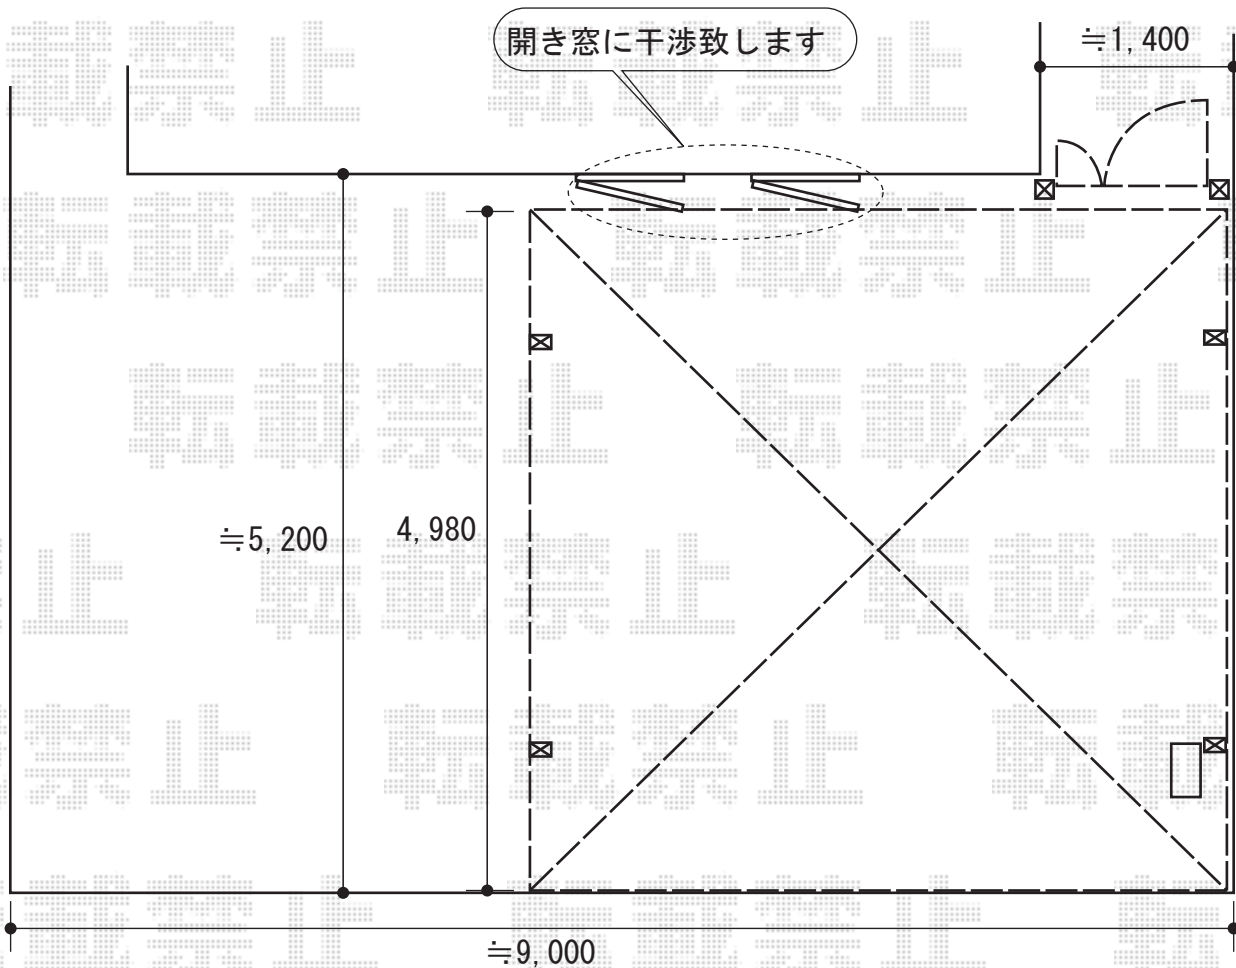

# カーポート・門扉

## - カーポート・門扉 -

トステム  
 カーポートシグマIII ワイドタイプ 積雪 $\sim 20$ cm対応  
 幅 $=5,140$ mm  
 奥行 $=4,980$ mm  
 色：シャイングレー  
 屋根材：  
 熱線吸収ポリカーボネート（ブルースモークマット）  
 柱仕様：ロング柱23仕様（有効高 約 $2,300$ mm）

YKK AP  
 シンプルモダン 門扉 7型  
 機能子扉親子仕様 1D  
 （埋込型インターホン加工付）  
 本体1枚（W $\times$ H）=（ $400 \cdot 800 \times 1,200$ mm）  
 色：ディグニーオーク  
 錠：ハンドル錠E8型 柱仕様：門柱タイプ