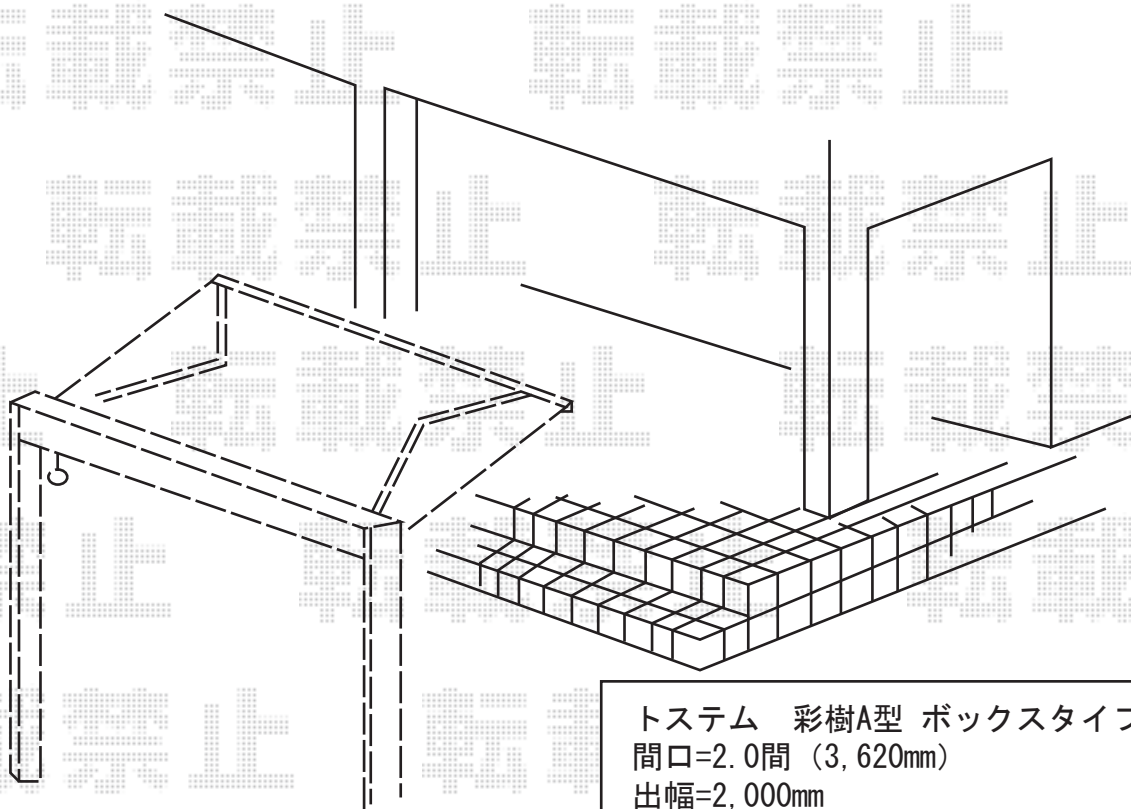

オーニング

トステム 彩樹A型 ボックスタイプ 手動式
間口=2.0間 (3,620mm)
出幅=2,000mm
本体色 : ホワイト
キャンバス色 : ポリエステル
(ストライプキャラメルベージュ)
クランクハンドル : 1000

現場状況や作図制限により概略図の内容と多少の違いが生じることがございます。
施工時は、現場優先とさせて頂きたく思いますので、お立会い頂き、
最終のご指示のほど、何卒、宜しくお願い致します。