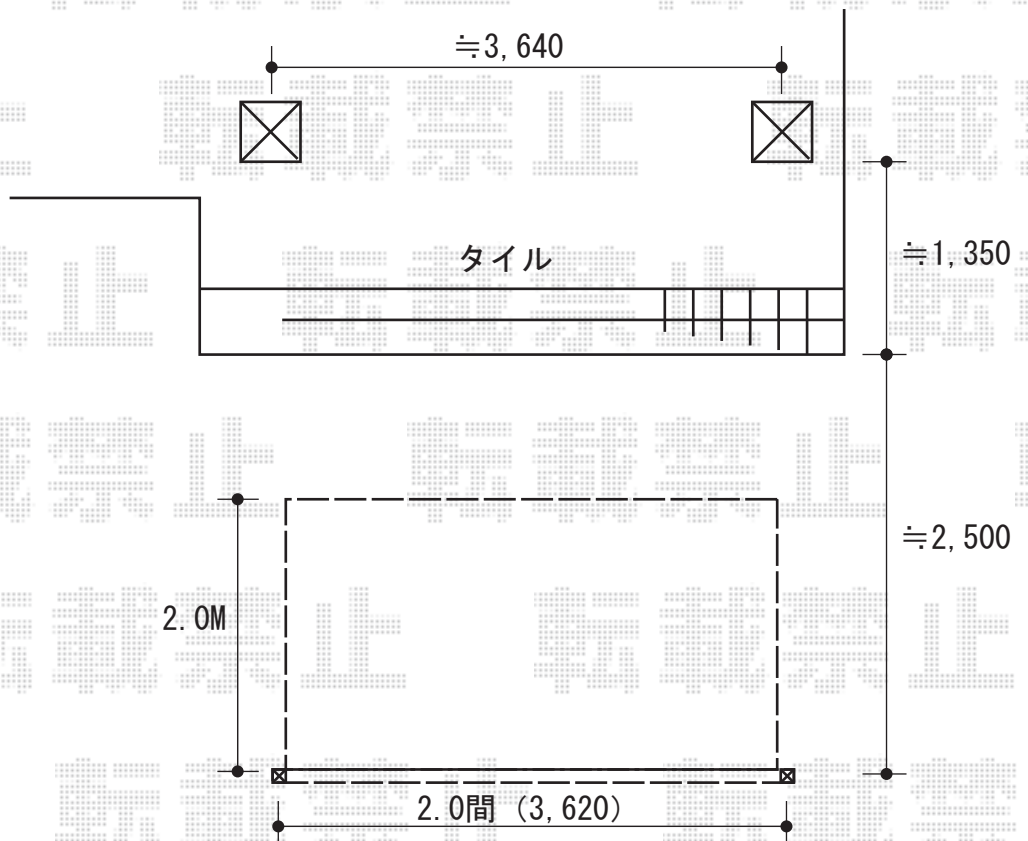

オーニング

トステム 彩樹A型 ボックスタイプ 手動式
間口=2.0間 (3,620mm)
出幅=2,000mm
本体色 : ホワイト
キャンバス色 : ポリエステル
(ストライプキャラメルベージュ)
クランクハンドル : 1000

現場状況や作図制限により概略図の内容と多少の違いが生じることがございます。
施工時は、現場優先とさせて頂きたく思いますので、お立会い頂き、
最終のご指示のほど、何卒、宜しくお願い致します。