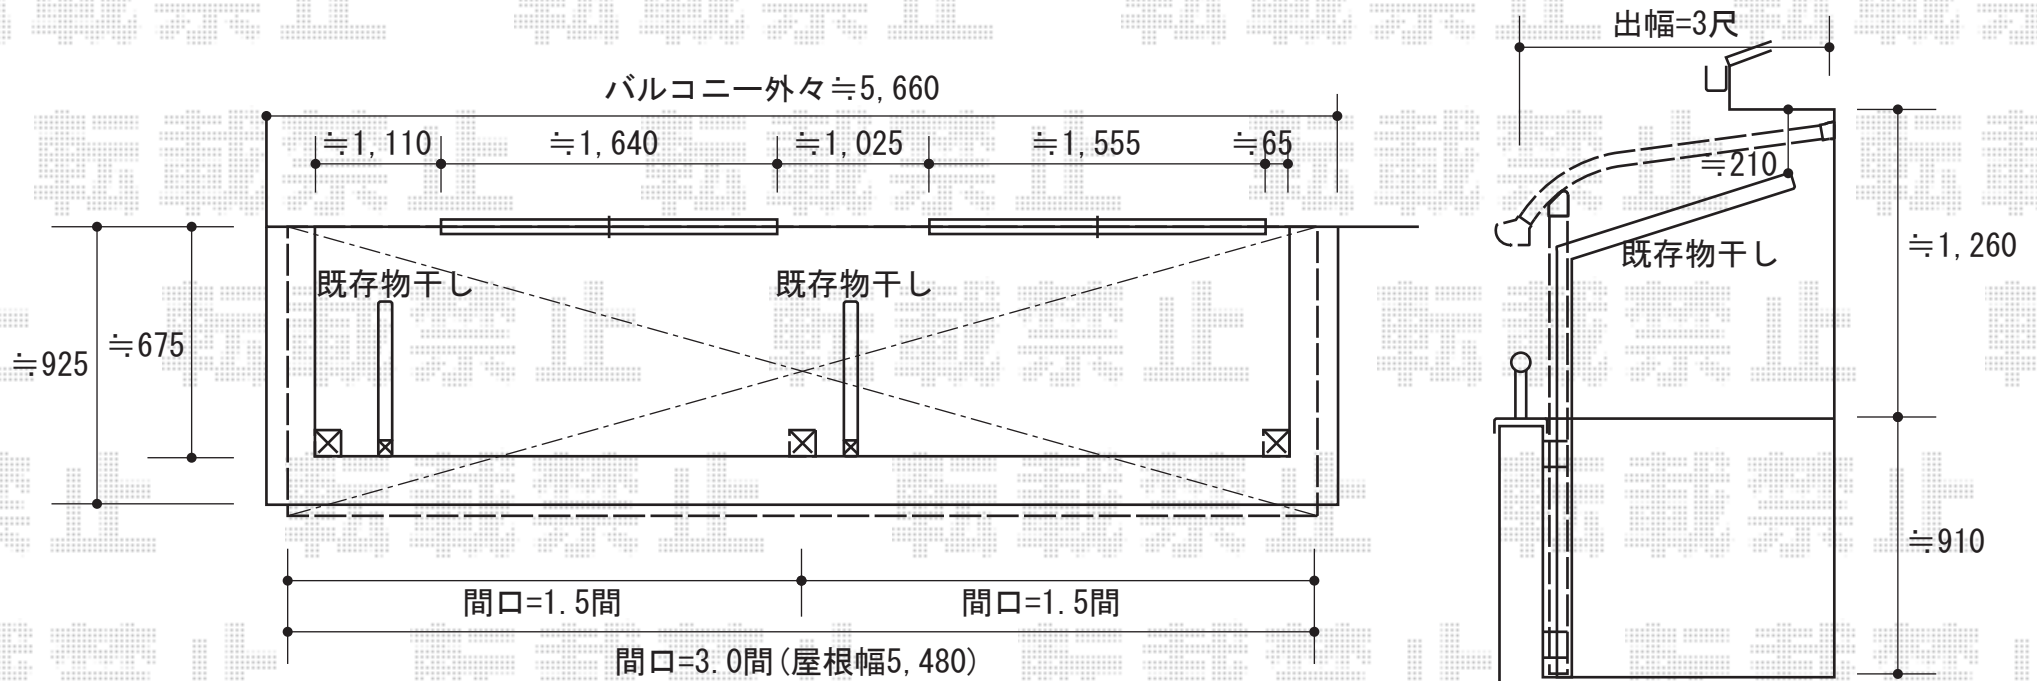

ライザーテラス I I R型 連棟 屋根タイプ 積雪~20cm対応

ライザーテラス I I R型 連棟 屋根タイプ 積雪~20cm対応
 間口=関東間3.0間 (屋根幅5,480mm)
 出幅=3尺 (885mm)
 色: シャイングレー
 屋根材: ポリカーボネート (ブラウン)
 柱仕様: 柱奥行移動タイプ

現場状況や作図制限により概略図の内容と多少の違いが生じることがございます。
 施工時は、現場優先とさせて頂きたく思いますので、お立会い頂き、
 最終のご指示のほど、何卒、宜しくお願い致します。