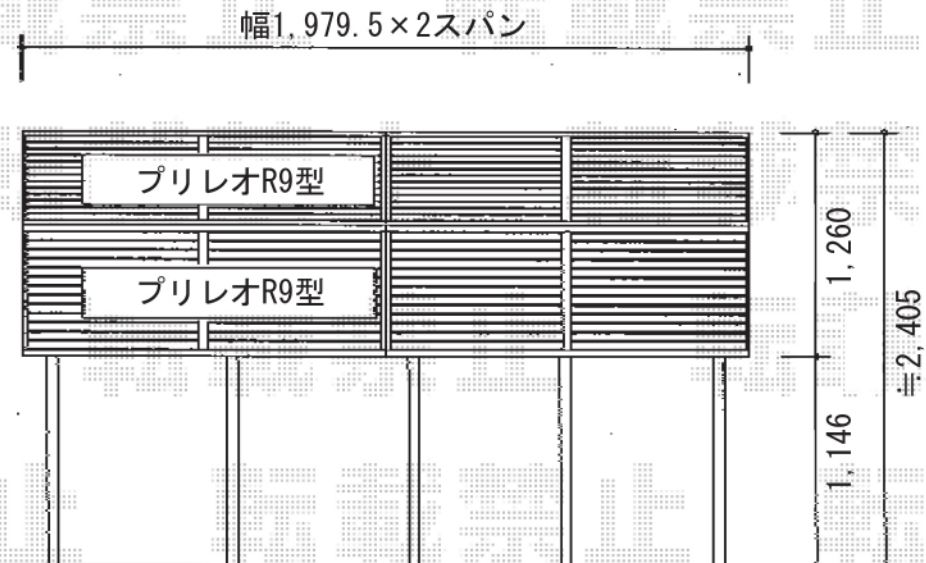

フェンス

YKK AP
 エクスラインフェンス5型+1型+12型[3段支柱/自立建て用]
 本体1枚 (W×H) =5型(1,975mm×800mm)
 1型(1,975mm×800mm)
 12型(1,975mm×1,000mm)
 自律立て用3段支柱(T-240) : 3本
 エンドキャップ : 3セット
 色 : プラチナステン

TOEX プリレオR9型フェンス[アルミ多段柱]
 本体1枚 (W×H) =(1,979mm×600mm)×2スパン
 (1,979mm×800mm)×2スパン
 多段柱(T-26) : 5本
 端部キャップ : 2セット
 色 : シャイングレー
 継手セット : 2セット
 上下ブラケット : 2セット 中間ブラケット : 2セット