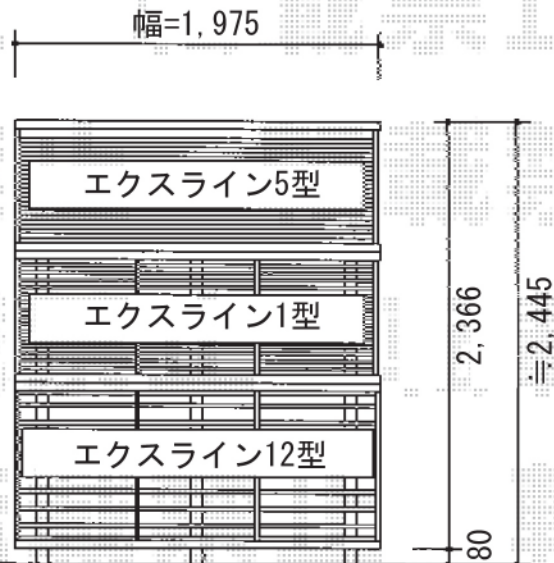

フェンス

YKK AP
 エクスラインフェンス5型+1型+12型[3段支柱/自立建て用]
 本体1枚 (W×H) =5型(1,975mm×800mm)
 1型(1,975mm×800mm)
 12型(1,975mm×1,000mm)
 自律立て用3段支柱(T-240) : 3本
 エンドキャップ : 3セット
 色 : プラチナステン

TOEX プリレオR9型フェンス[アルミ多段柱]
 本体1枚 (W×H) =(1,979mm×600mm)×2スパン
 (1,979mm×800mm)×2スパン
 多段柱(T-26) : 5本
 端部キャップ : 2セット
 色 : シャイングレー
 継手セット : 2セット
 上下ブラケット : 2セット 中間ブラケット : 2セット