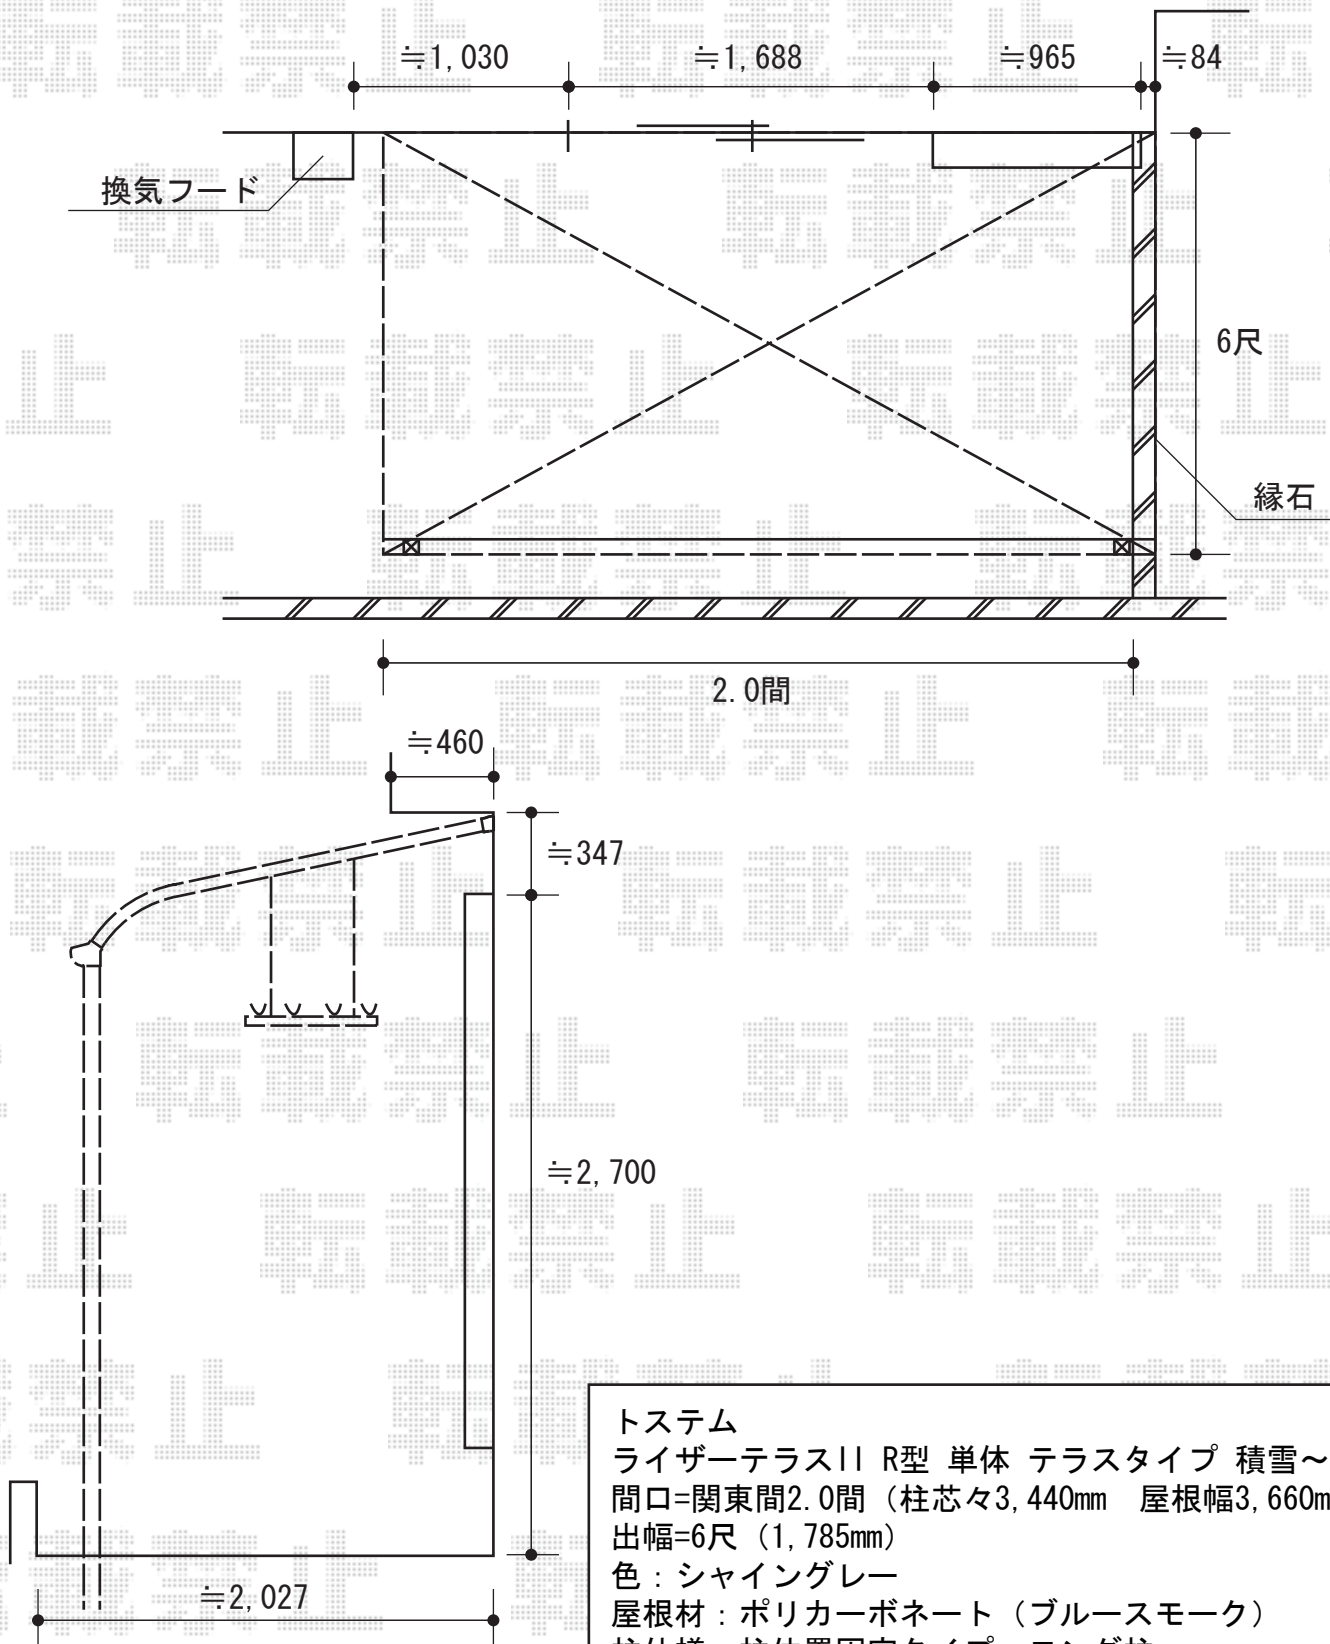

テラス屋根

トステム

ライザーテラスII R型 単体 テラスタイプ 積雪~20cm対応
 間口=関東間2.0間 (柱芯々3,440mm 屋根幅3,660mm)
 出幅=6尺 (1,785mm)
 色: シャイングレー
 屋根材: ポリカーボネート (ブルースモーク)
 柱仕様: 柱位置固定タイプ・ロング柱
 オプション: 吊り下げ物干し 標準 ロング 2本

現場状況や作図制限により概略図の内容と多少の違いが生じることがございます。
 施工時は、現場優先とさせて頂きたく思いますので、お立会い頂き、
 最終のご指示のほど、何卒、宜しくお願い致します。