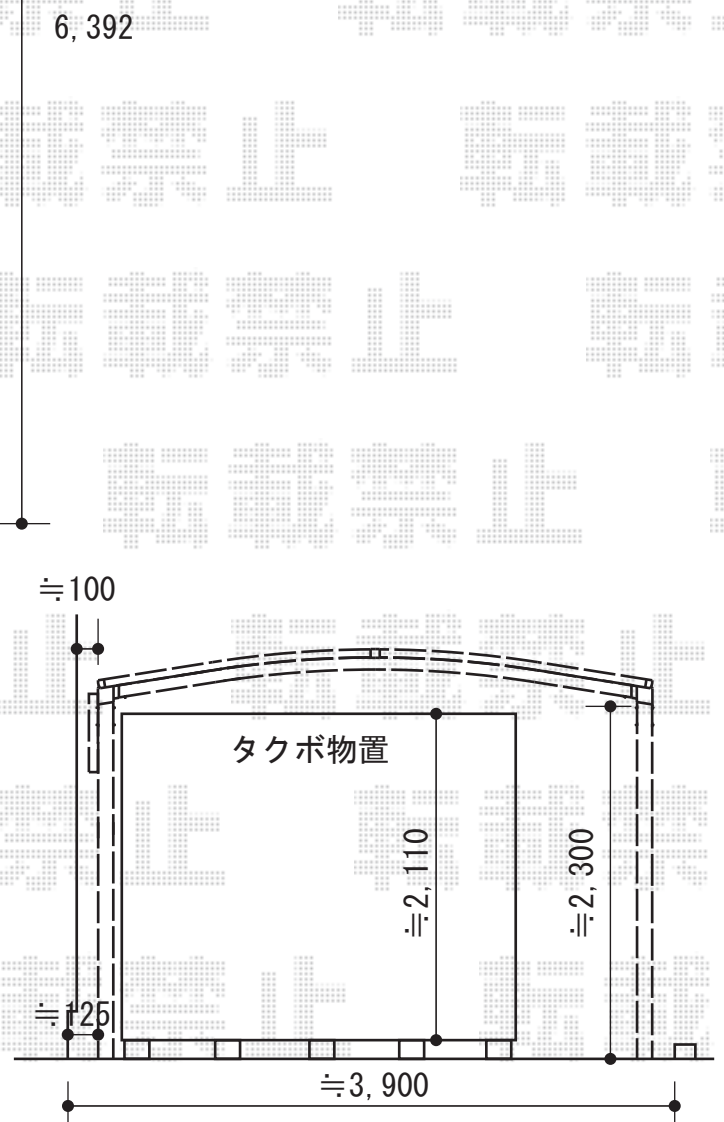

# カーポート

トステム カーブポートシグマⅢ ワイド延長タイプ  
幅=3,625mm 奥行=6,392mm

色：シャイングレー

屋根材：ポリカーボネート（クリアマット）

柱仕様：ロング柱23仕様（有効高 約2,300mm）

オプション：

サイドスクリーン/ポリカーボネート（クリアマット）  
/50サイズ用H=500タイプ

タクボ物置

Mr. ストックマンダンディ 一般型

間口=2,200mm

奥行=1,222mm

高さ=2,110mm

色：ブラウン

屋根タイプ：標準型

耐荷重タイプ：一般型

現場状況や作図制限により概略図の内容と多少の違いが生じることがございます。  
施工時は、現場優先とさせていただきますので、お立会い頂き、  
最終のご指示のほど、何卒、宜しくお願い致します。