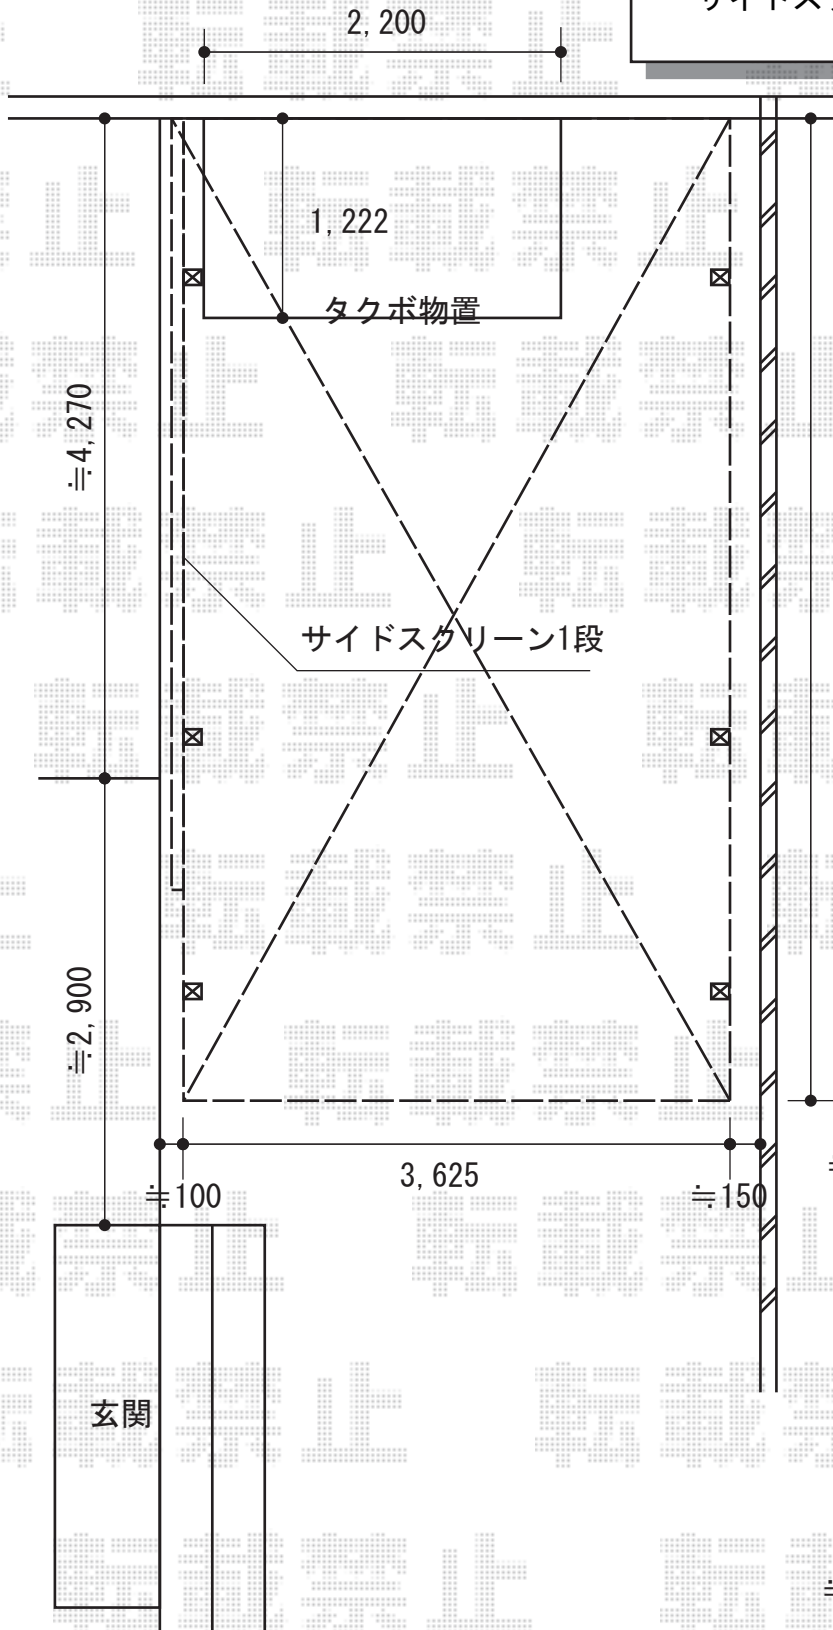

# カーポート

トステム カーブポートシグマⅢ ワイド延長タイプ  
幅=3,625mm 奥行=6,392mm

色：シャイングレー

屋根材：ポリカーボネート（クリアマット）

柱仕様：ロング柱23仕様（有効高 約2,300mm）

オプション：

サイドスクリーン/ポリカーボネート（クリアマット）  
/50サイズ用H=500タイプ

タクボ物置

Mr. ストックマンダンディ 一般型

間口=2,200mm

奥行=1,222mm

高さ=2,110mm

色：ブラウン

屋根タイプ：標準型

耐荷重タイプ：一般型

現場状況や作図制限により概略図の内容と多少の違いが生じることがございます。  
施工時は、現場優先とさせていただきますので、お立会い頂き、  
最終のご指示のほど、何卒、宜しくお願い致します。