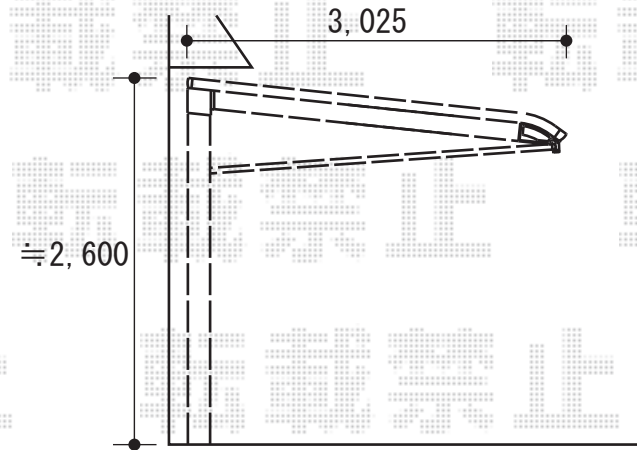

レガーナポートシグマIII 延長タイプ 積雪~20cm対応

トステム  
 レガーナポートシグマIII 延長タイプ 積雪~20cm対応  
 幅=3,025mm  
 奥行=7,098mm  
 色：シャイングレー  
 屋根材：熱線吸収ポリカーボネート  
 （ブルースモークマット）  
 柱仕様：ロング柱23仕様（有効高 約2,774mm）

現場状況や作図制限により概略図の内容と多少の違いが生じることがございます。  
 施工時は、現場優先とさせて頂きたく思いますので、お立会い頂き、  
 最終のご指示のほど、何卒、宜しくお願い致します。