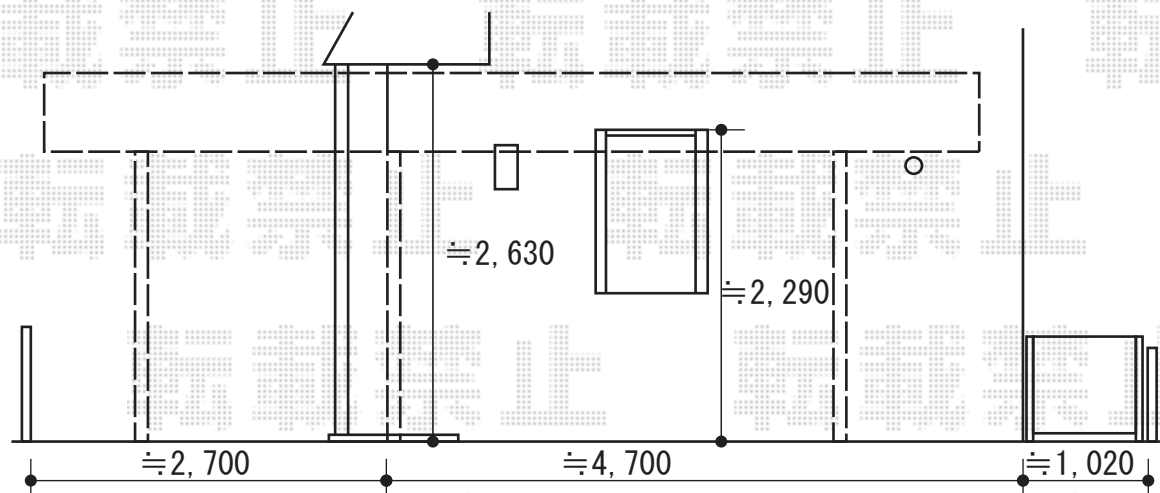

レガーナポートシグマIII 延長タイプ 積雪~20cm対応

トステム  
 レガーナポートシグマIII 延長タイプ 積雪~20cm対応  
 幅=3,025mm  
 奥行=7,098mm  
 色：シャイングレー  
 屋根材：熱線吸収ポリカーボネート  
 （ブルースモークマット）  
 柱仕様：ロング柱23仕様（有効高 約2,774mm）

現場状況や作図制限により概略図の内容と多少の違いが生じることがございます。  
 施工時は、現場優先とさせて頂きたく思いますので、お立会い頂き、  
 最終のご指示のほど、何卒、宜しくお願い致します。