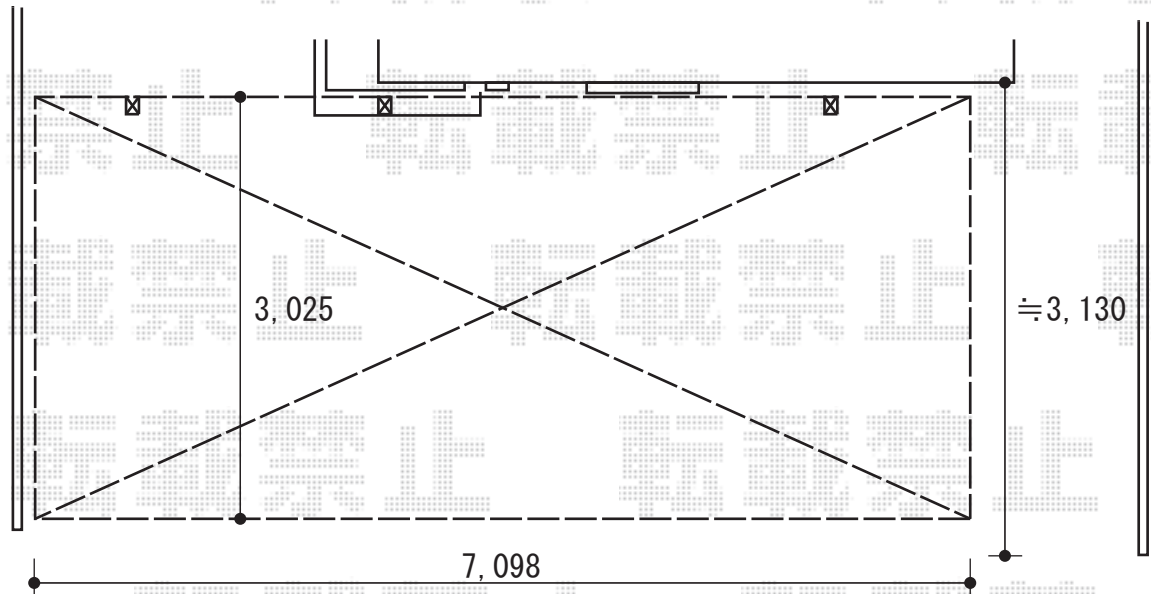

レガーナポートシグマIII 延長タイプ 積雪~20cm対応

トステム  
 レガーナポートシグマIII 延長タイプ 積雪~20cm対応  
 幅=3,025mm  
 奥行=7,098mm  
 色：シャイングレー  
 屋根材：熱線吸収ポリカーボネート  
 （ブルースモークマット）  
 柱仕様：ロング柱23仕様（有効高 約2,774mm）

現場状況や作図制限により概略図の内容と多少の違いが生じることがございます。  
 施工時は、現場優先とさせて頂きたく思いますので、お立会い頂き、  
 最終のご指示のほど、何卒、宜しくお願い致します。