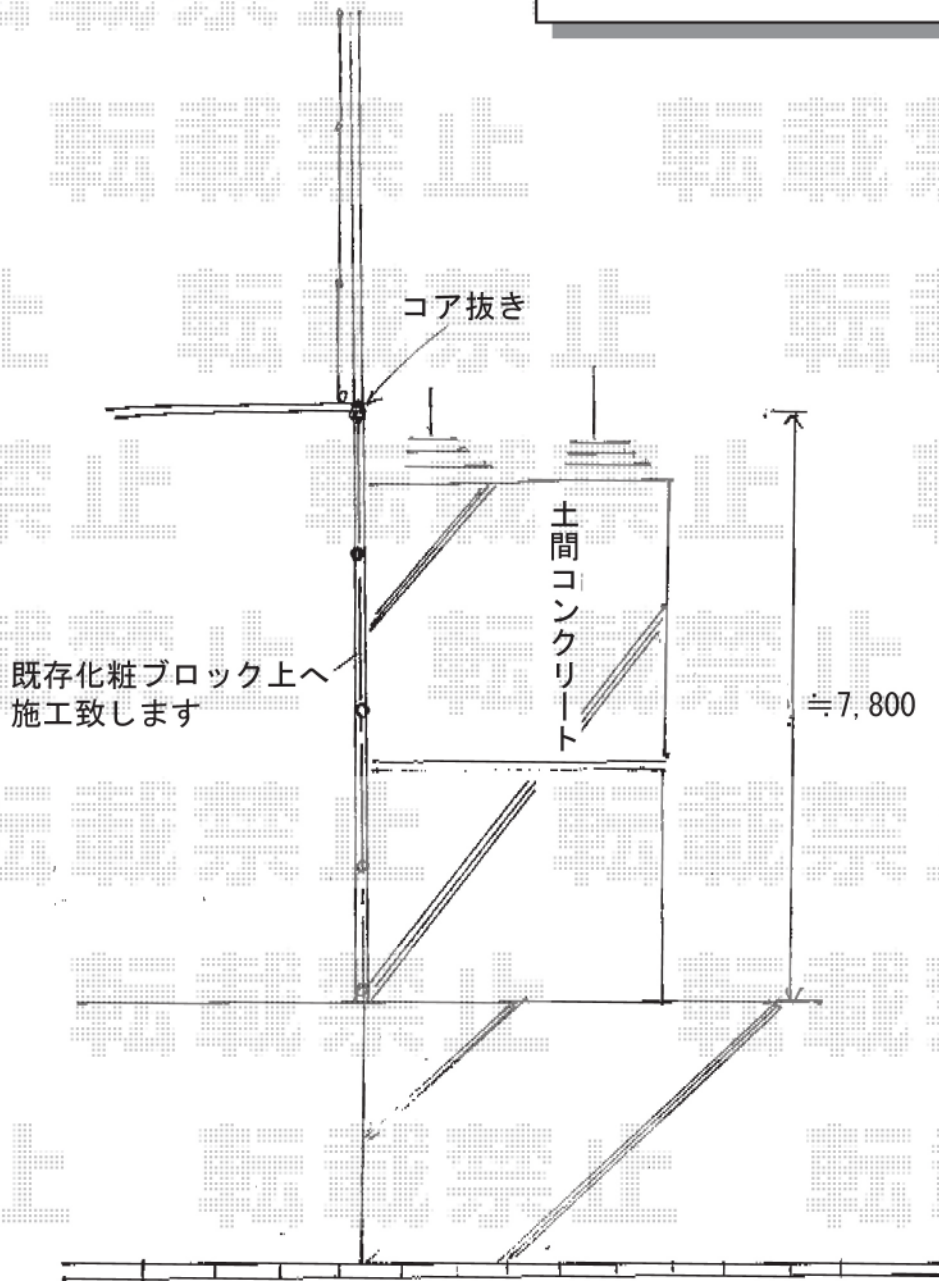

フェンス

TOEX プリレオR9型フェンス
本体1枚 (W×H) = (1,975mm×1,000mm) × 4
柱：柱 (T-10) × 5
部品：部品セットA (T-10) × 5、
端部キャップA×1
色：シャイングレー

現場状況や作図制限により概略図の内容と多少の違いが生じることがございます。
施工時は、現場優先とさせて頂きたく思いますので、お立会い頂き、
最終のご指示のほど、何卒、宜しくお願い致します。