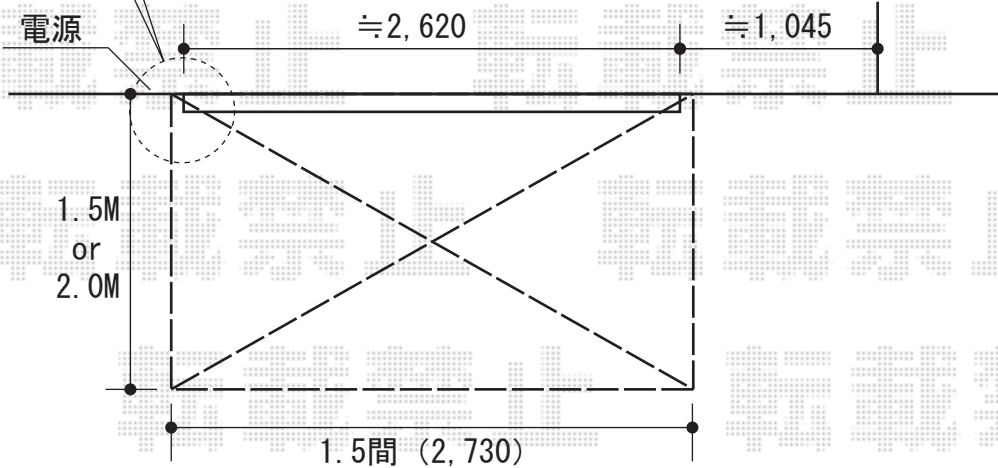

# 彩鳥S型 ボックスタイプ 電動式【特注】

駆動は、外観左側になります

トステム 彩鳥S型 ボックスタイプ 電動式【特注】  
 間口=関東間1.5間 (ブラケット芯々2,730mm)  
 出幅=1.5m / 2m  
 本体色：オータムブラウン  
 キャンバス色：ポリエステル (ネイビーブルー)  
 駆動：外観左モーター【特注】  
 スイッチ：室外露出型

現場状況や作図制限により概略図の内容と多少の違いが生じることがございます。  
 施工時は、現場優先とさせて頂きたく思いますので、お立会い頂き、  
 最終のご指示のほど、何卒、宜しくお願い致します。