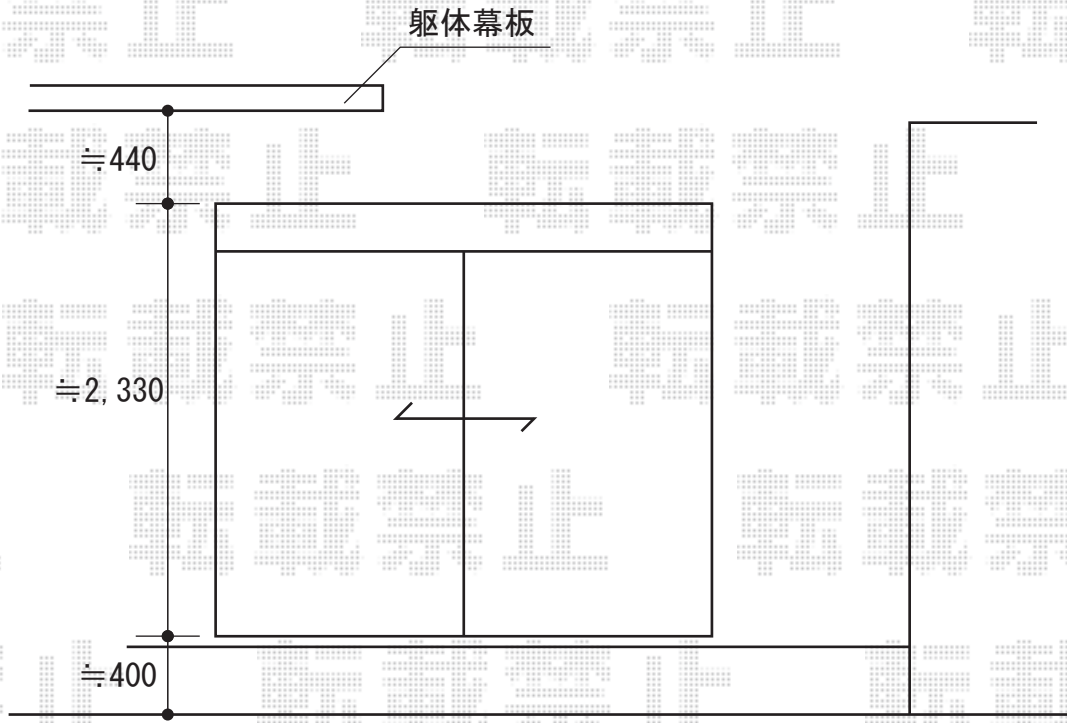

# 彩鳥S型 ボックスタイプ 電動式【特注】

駆動は、外観左側になります

トステム 彩鳥S型 ボックスタイプ 電動式【特注】  
 間口=関東間1.5間 (ブラケット芯々2,730mm)  
 出幅=1.5m / 2m  
 本体色：オータムブラウン  
 キャンバス色：ポリエステル (ネイビーブルー)  
 駆動：外観左モーター【特注】  
 スイッチ：室外露出型

現場状況や作図制限により概略図の内容と多少の違いが生じることがございます。  
 施工時は、現場優先とさせて頂きたく思いますので、お立会い頂き、  
 最終のご指示のほど、何卒、宜しくお願い致します。