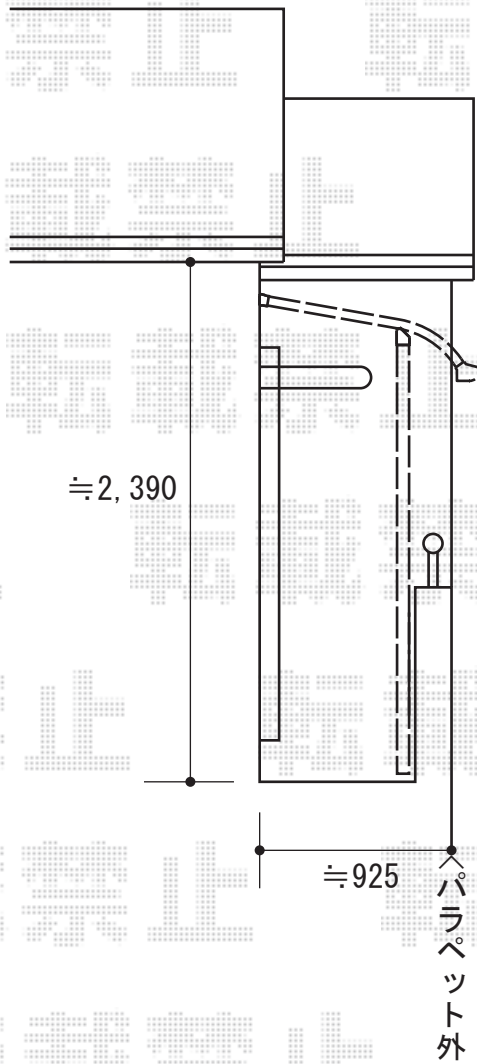

ライザーテラスII R型 単体 屋根タイプ 積雪~20cm対応

トステム

ライザーテラスII R型 単体 屋根タイプ 積雪~20cm対応
 間口=関東間2.5間通し (柱芯々4,350mm 屋根幅4,570mm)
 出幅=3尺 (885mm)
 色: シャイングレー
 屋根材: ポリカーボネート (ブラウン)
 柱仕様: 柱奥行移動タイプ

現場状況や作図制限により概略図の内容と多少の違いが生じることがございます。
 施工時は、現場優先とさせて頂きたく思いますので、お立会い頂き、
 最終のご指示のほど、何卒、宜しくお願い致します。