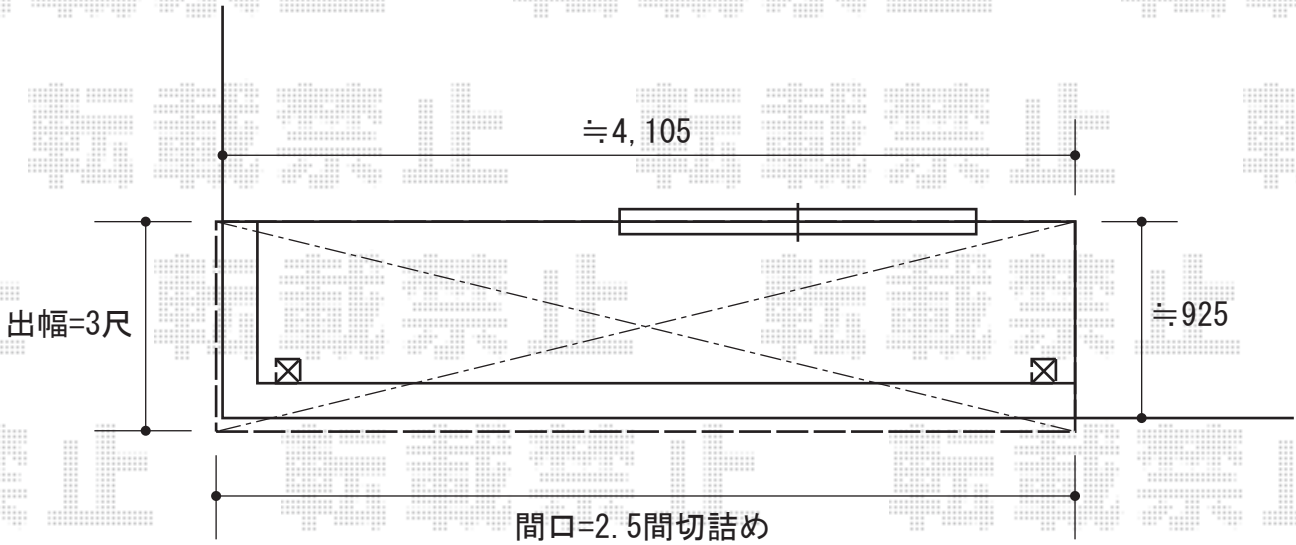

ライザーテラスII R型 単体 屋根タイプ 積雪~20cm対応

トステム

ライザーテラスII R型 単体 屋根タイプ 積雪~20cm対応
 間口=関東間2.5間通し (柱芯々4,350mm 屋根幅4,570mm)
 出幅=3尺 (885mm)
 色: シャイングレー
 屋根材: ポリカーボネート (ブラウン)
 柱仕様: 柱奥行移動タイプ

現場状況や作図制限により概略図の内容と多少の違いが生じることがございます。
 施工時は、現場優先とさせて頂きたく思いますので、お立会い頂き、
 最終のご指示のほど、何卒、宜しくお願い致します。