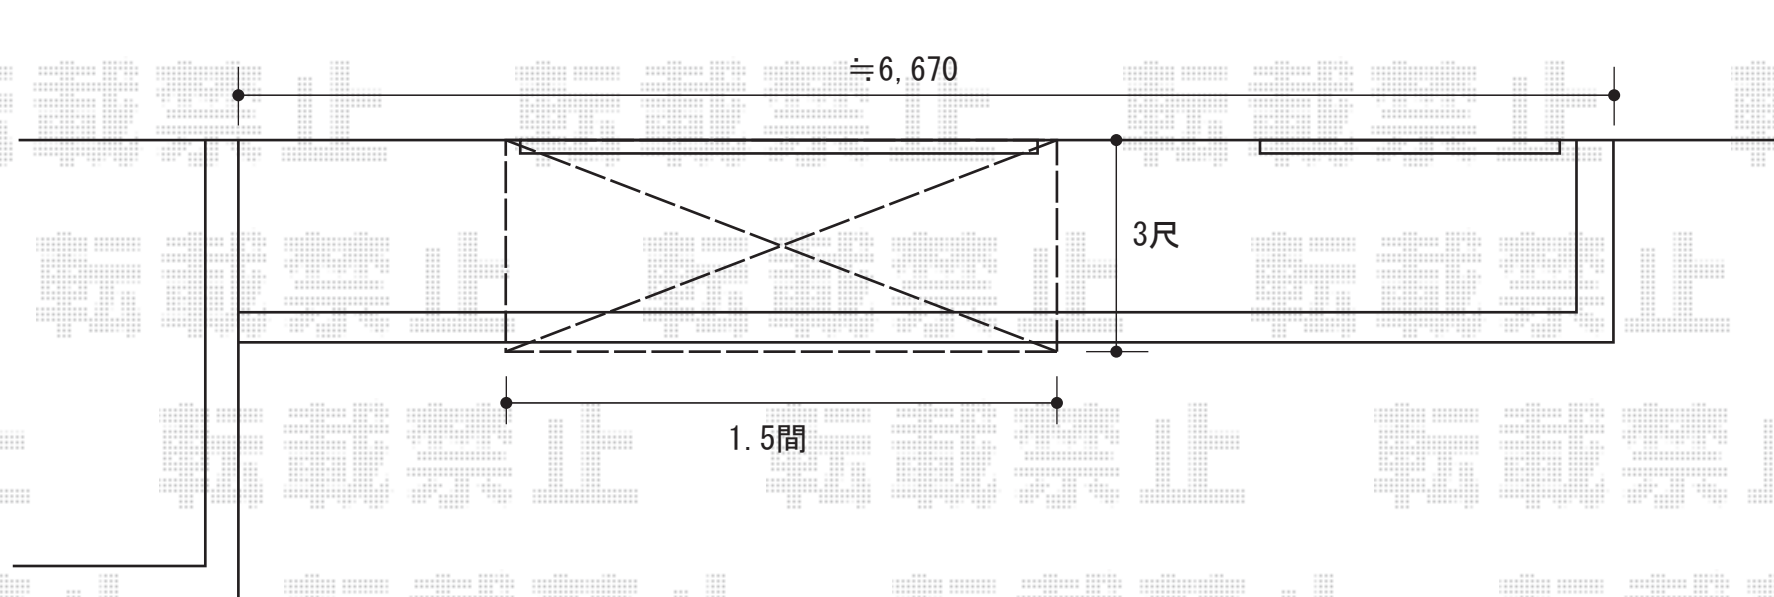

## テラス屋根

ライザーテラスII F型 ルーフタイプ 単体 積雪~20cm対応  
間口=関東間1.5間 (2,750mm)  
出幅=3尺 (885mm)  
色：ブラック  
屋根材：ポリカーボネート (ブルースモーク)  
柱仕様：柱無し  
追加部材：M6×130コーチボルトセット  
追加部材：M8×130コーチボルトセット

現場状況や作図制限により概略図の内容と多少の違いが生じることがございます。  
施工時は、現場優先とさせて頂きたく思いますので、お立会い頂き、  
最終のご指示のほど、何卒、宜しくお願い致します。