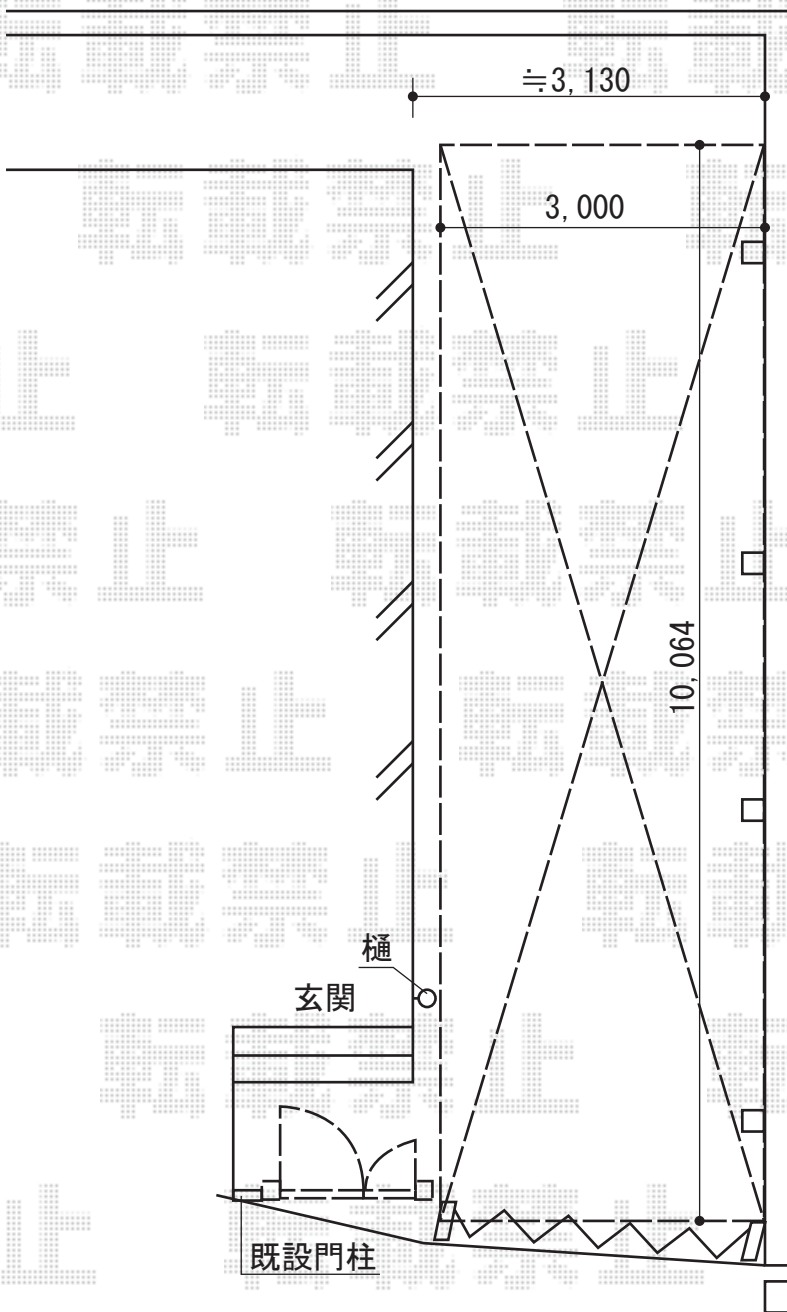

カーポート・カーゲート

YKK AP
 レイナポート 縦連棟タイプ 積雪~20cm対応
 幅=3,000mm
 奥行=10,064mm
 色：プラチナステン
 屋根材：ポリカーボネート（アースブルー）
 柱仕様：ハイルーフ仕様（有効高 約2,355mm）

TOEX
 アルシャインM型 Aタイプ ノンレール 片開き
 開口幅=3,262mm
 全幅=3,432mm
 たたみ幅=574mm
 高さ=1,250mm
 色：シャイングレー
 キャスター数：2
 落棒数：2

TOEX シャレオR4型 親子仕様 柱使用
 本体 (W×H) =外観左親 (800×1,200mm)
 子 (400×1,200mm)
 色：シャイングレー
 錠：シリンダーRD錠（外観左側錠取付）

現場状況や作図制限により概略図の内容と多少の違いが生じることがございます。
 施工時は、現場優先とさせて頂きたく思いますので、お立会い頂き、
 最終のご指示のほど、何卒、宜しくお願い致します。

EX-SHOP
[HTTP://WWW.EX-SHOP.NET](http://www.ex-shop.net)