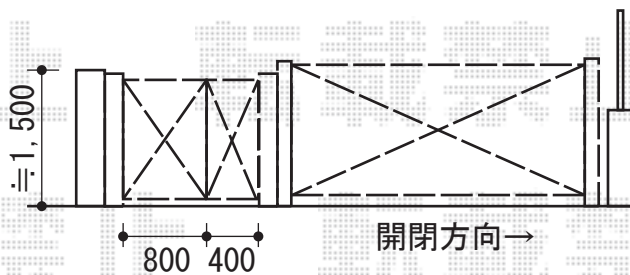

カーポート・カーゲート

YKK AP
 レイナポート 縦連棟タイプ 積雪~20cm対応
 幅=3,000mm
 奥行=10,064mm
 色：プラチナステン
 屋根材：ポリカーボネート（アースブルー）
 柱仕様：ハイルーフ仕様（有効高 約2,355mm）

TOEX
 アルシャインM型 Aタイプ ノンレール 片開き
 開口幅=3,262mm
 全幅=3,432mm
 たたみ幅=574mm
 高さ=1,250mm
 色：シャイングレー
 キャスター数：2
 落棒数：2

TOEX シャレオR4型 親子仕様 柱使用
 本体 (W×H) =外観左親 (800×1,200mm)
 子 (400×1,200mm)
 色：シャイングレー
 錠：シリンダーRD錠（外観左側錠取付）

現場状況や作図制限により概略図の内容と多少の違いが生じることがございます。
 施工時は、現場優先とさせて頂きたく思いますので、お立会い頂き、
 最終のご指示のほど、何卒、宜しくお願い致します。

EX-SHOP
[HTTP://WWW.EX-SHOP.NET](http://www.ex-shop.net)