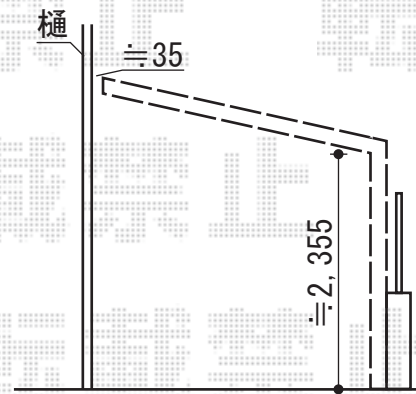

カーポート・カーゲート

YKK AP
 レイナポート 縦連棟タイプ 積雪~20cm対応
 幅=3,000mm
 奥行=10,064mm
 色：プラチナステン
 屋根材：ポリカーボネート（アースブルー）
 柱仕様：ハイルーフ仕様（有効高 約2,355mm）

TOEX
 アルシャインM型 Aタイプ ノンレール 片開き
 開口幅=3,262mm
 全幅=3,432mm
 たたみ幅=574mm
 高さ=1,250mm
 色：シャイングレー
 キャスター数：2
 落棒数：2

TOEX シャレオR4型 親子仕様 柱使用
 本体 (W×H) =外観左親 (800×1,200mm)
 子 (400×1,200mm)
 色：シャイングレー
 錠：シリンダーRD錠（外観左側錠取付）

現場状況や作図制限により概略図の内容と多少の違いが生じることがございます。
 施工時は、現場優先とさせて頂きたく思いますので、お立会い頂き、
 最終のご指示のほど、何卒、宜しくお願い致します。

EX-SHOP
[HTTP://WWW.EX-SHOP.NET](http://www.ex-shop.net)