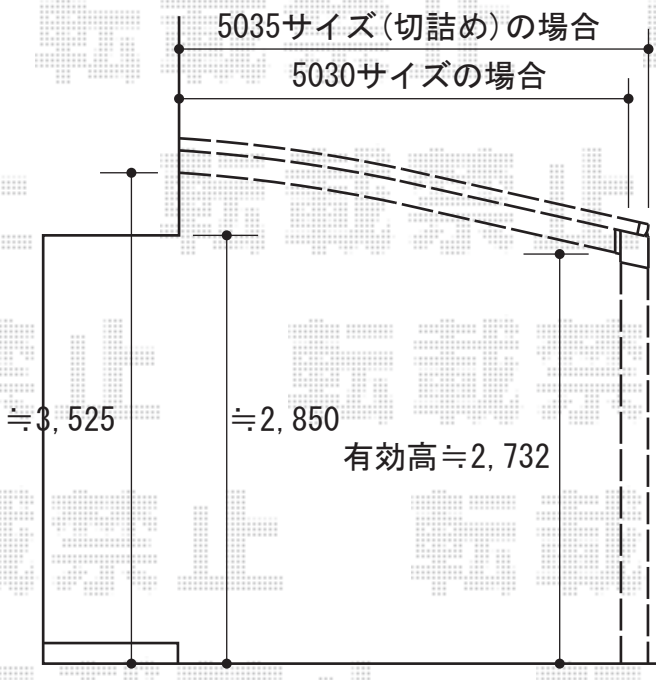

# カーポート

トステム  
 ルーフポートシグマ 積雪~20cm対応  
 幅=3,499mm / 幅=3,023mm  
 奥行=4,980mm  
 色：オータムブラウン  
 屋根材：ポリカーボネート（クリアマット）  
 柱仕様：ロング柱23仕様（有効高 約2,732mm）

現場状況や作図制限により概略図の内容と多少の違いが生じることがございます。  
 施工時は、現場優先とさせていただきますので、お立会い頂き、  
 最終のご指示のほど、何卒、宜しくお願い致します。