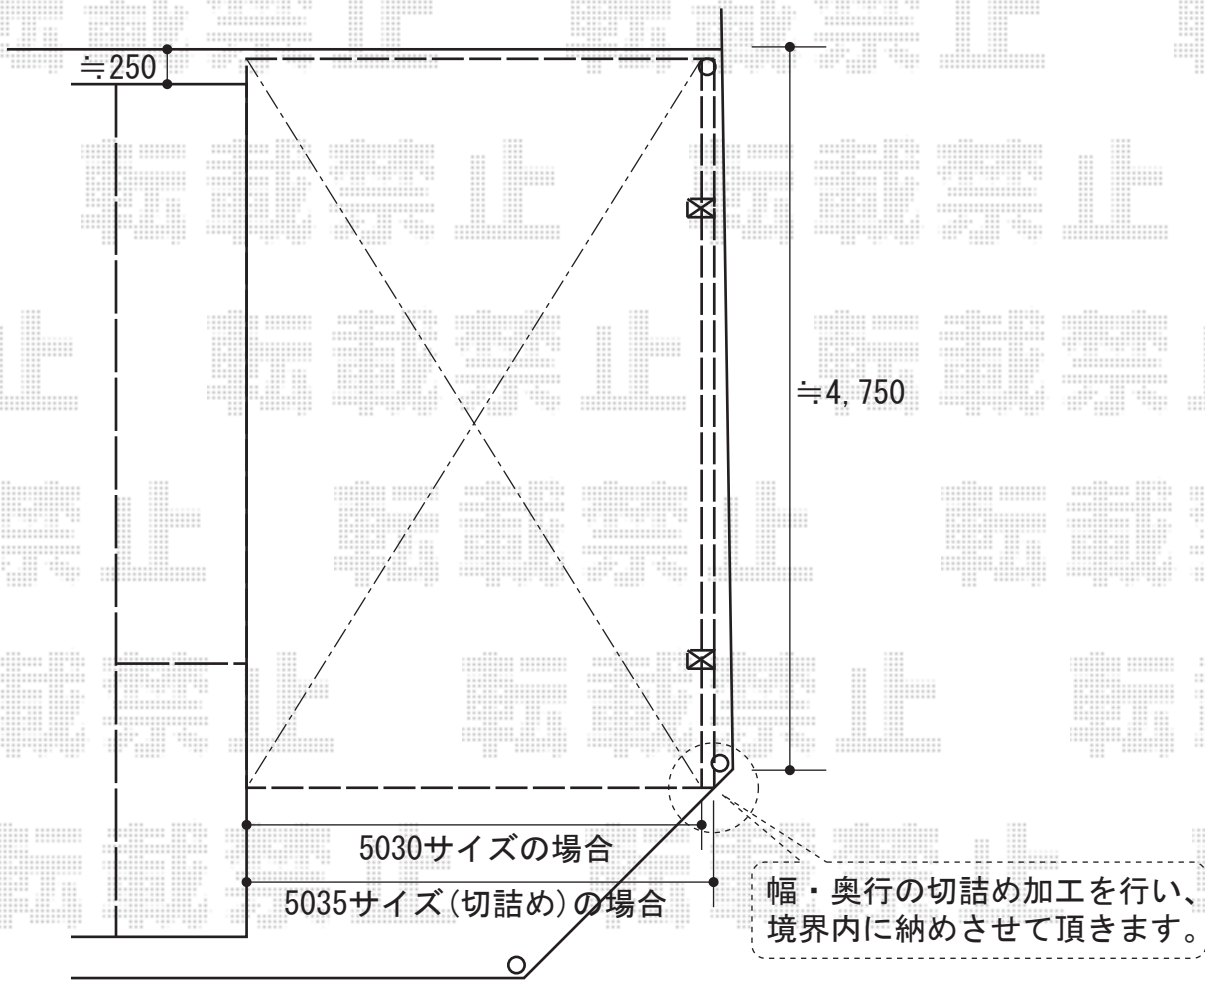

# カーポート

トステム  
 ルーフポートシグマ 積雪~20cm対応  
 幅=3,499mm / 幅=3,023mm  
 奥行=4,980mm  
 色：オータムブラウン  
 屋根材：ポリカーボネート（クリアマット）  
 柱仕様：ロング柱23仕様（有効高 約2,732mm）

現場状況や作図制限により概略図の内容と多少の違いが生じることがございます。  
 施工時は、現場優先とさせていただきますので、お立会い頂き、  
 最終のご指示のほど、何卒、宜しくお願い致します。