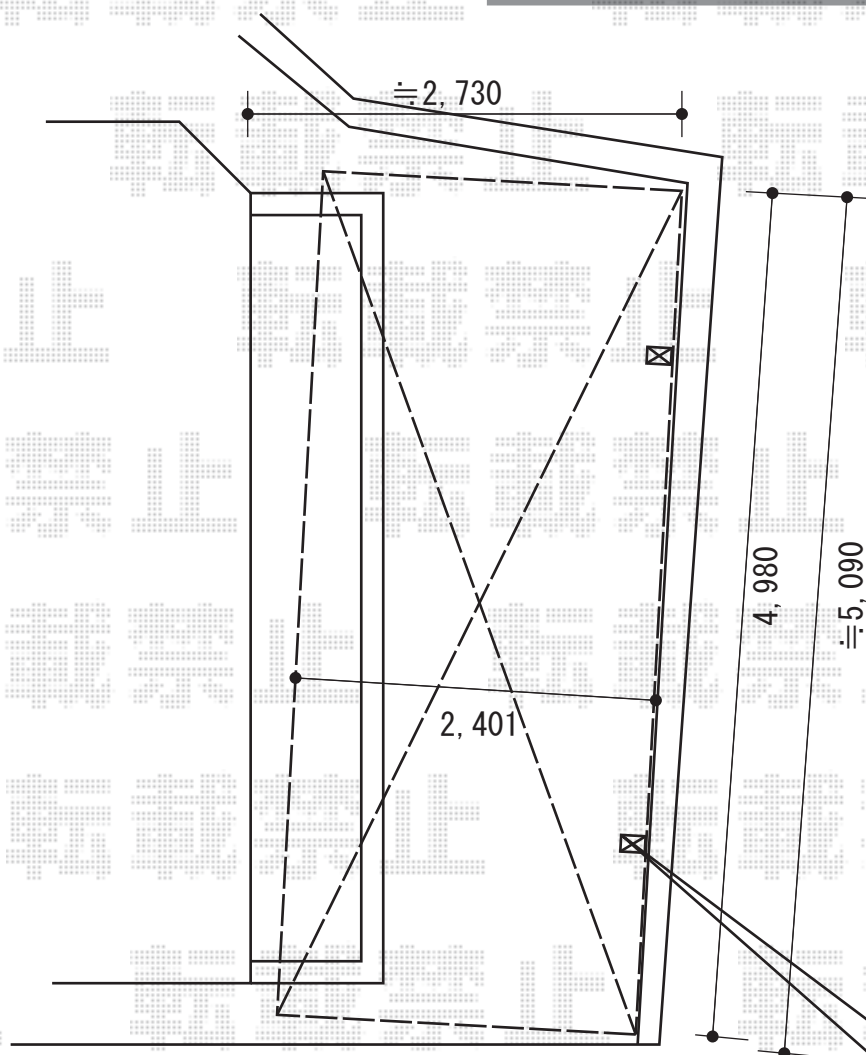

カーポート

カーブポートシグマIII 積雪~20cm対応

幅=2,401mm

奥行=4,980mm

色：ブラック

屋根材：

熱線吸収ポリカーボネート（ブルースモークマット）

柱仕様：ロング柱23仕様（有効高 約2,300mm）

レンガ貼りのため、
柱基礎位置につきましては
モルタル仕上げとなります。
何卒ご了承くださいませ。
（レンガの復旧作業は出来かねます。）

現場状況や作図制限により概略図の内容と多少の違いが生じることがございます。
施工時は、現場優先とさせて頂きたく思いますので、お立会い頂き、
最終のご指示のほど、何卒、宜しくお願い致します。

EX-SHOP
HTTP://WWW.EX-SHOP.NET

担当：溝口

全ての著作権は、エクスショップに帰属します。当社とのお取引目的外の使用・複製・転載禁止となっております。