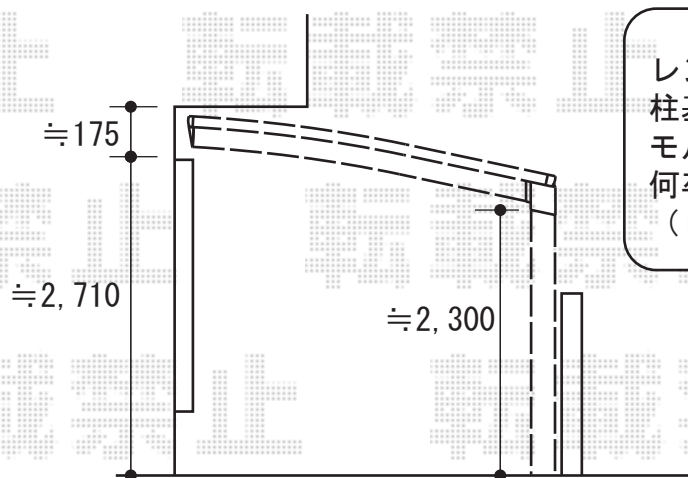

カーポート

カーブポートシグマIII 積雪~20cm対応

幅=2,401mm

奥行=4,980mm

色：ブラック

屋根材：

熱線吸収ポリカーボネート（ブルースモークマット）

柱仕様：ロング柱23仕様（有効高 約2,300mm）