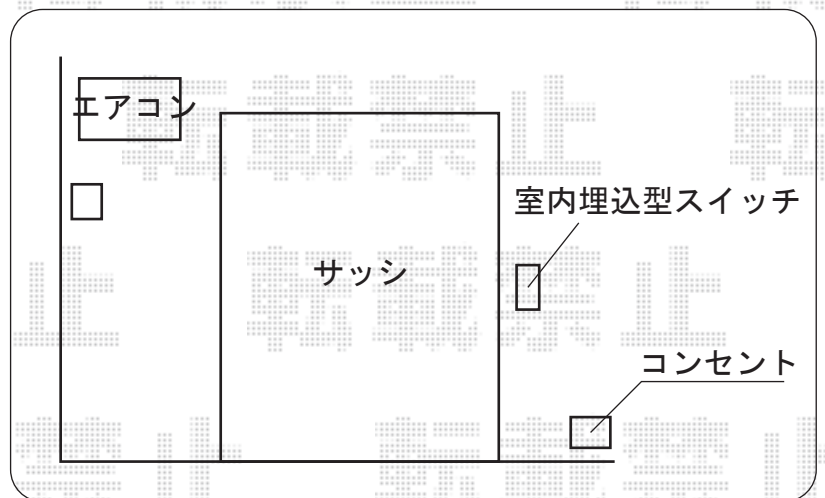

トステム 彩鳥C型 ボックスタイプ 電動式

【室内】

トステム 彩鳥C型 ボックスタイプ 電動式
 間口=1.5間 (2,730mm)
 出幅=1,500mm, 2,000mm
 本体色：オータムブラウン
 キャンバス色：ブラウンライン
 駆動：電動式 (外観左駆動※特注)
 スイッチ：室内埋込型 フリル (ストレート)

現場状況や作図制限により概略図の内容と多少の違いが生じることがございます。
 施工時は、現場優先とさせて頂きたく思いますので、お立会い頂き、
 最終のご指示のほど、何卒、宜しくお願い致します。