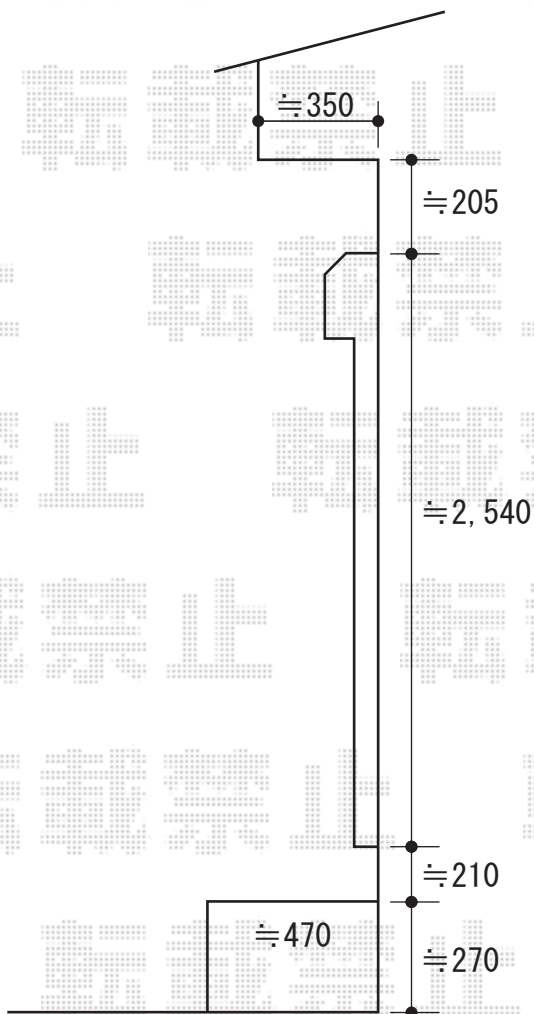

トステム 彩鳥C型 ボックスタイプ 電動式

【室内】

トステム 彩鳥C型 ボックスタイプ 電動式
 間口=1.5間 (2,730mm)
 出幅=1,500mm, 2,000mm
 本体色：オータムブラウン
 キャンバス色：ブラウンライン
 駆動：電動式 (外観左駆動※特注)
 スイッチ：室内埋込型 フリル (ストレート)

現場状況や作図制限により概略図の内容と多少の違いが生じることがございます。
 施工時は、現場優先とさせて頂きたく思いますので、お立会い頂き、
 最終のご指示のほど、何卒、宜しくお願い致します。