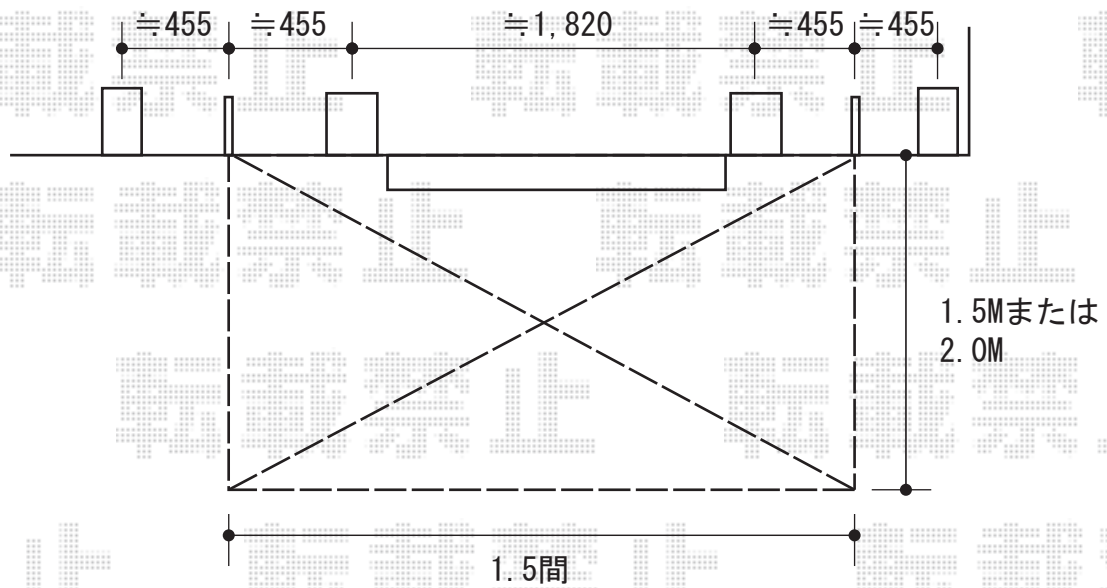

トステム 彩鳥C型 ボックスタイプ 電動式

【室内】

トステム 彩鳥C型 ボックスタイプ 電動式
 間口=1.5間 (2,730mm)
 出幅=1,500mm, 2,000mm
 本体色：オータムブラウン
 キャンバス色：ブラウンライン
 駆動：電動式 (外観左駆動※特注)
 スイッチ：室内埋込型 フリル (ストレート)

現場状況や作図制限により概略図の内容と多少の違いが生じることがございます。
 施工時は、現場優先とさせて頂きたく思いますので、お立会い頂き、
 最終のご指示のほど、何卒、宜しくお願い致します。