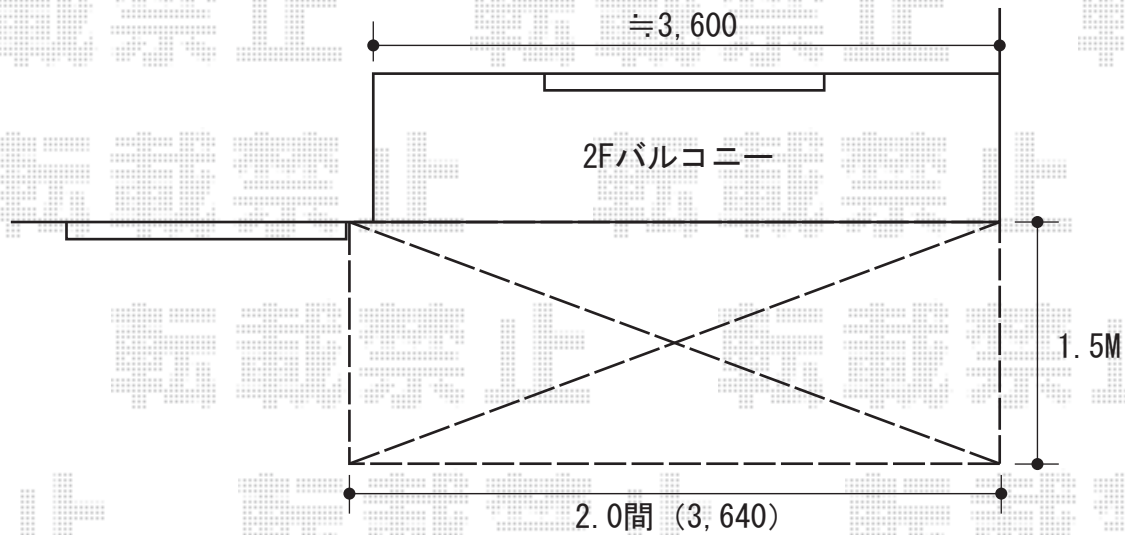

オーニング

トステム 彩鳥C型 ボックスタイプ 手動式
間口=関東間2間 (ブラケット芯々3,640mm)
出幅=1.5m
本体色 : シヤイングレー
キャンバス色 : アクリル(ベージュ)
駆動 : 外観左 [特注]
クランクハンドル : 1700タイプ
追加部材 : ベースプレート式

現場状況や作図制限により概略図の内容と多少の違いが生じることがございます。
施工時は、現場優先とさせて頂きたく思いますので、お立会い頂き、
最終のご指示のほど、何卒、宜しくお願い致します。