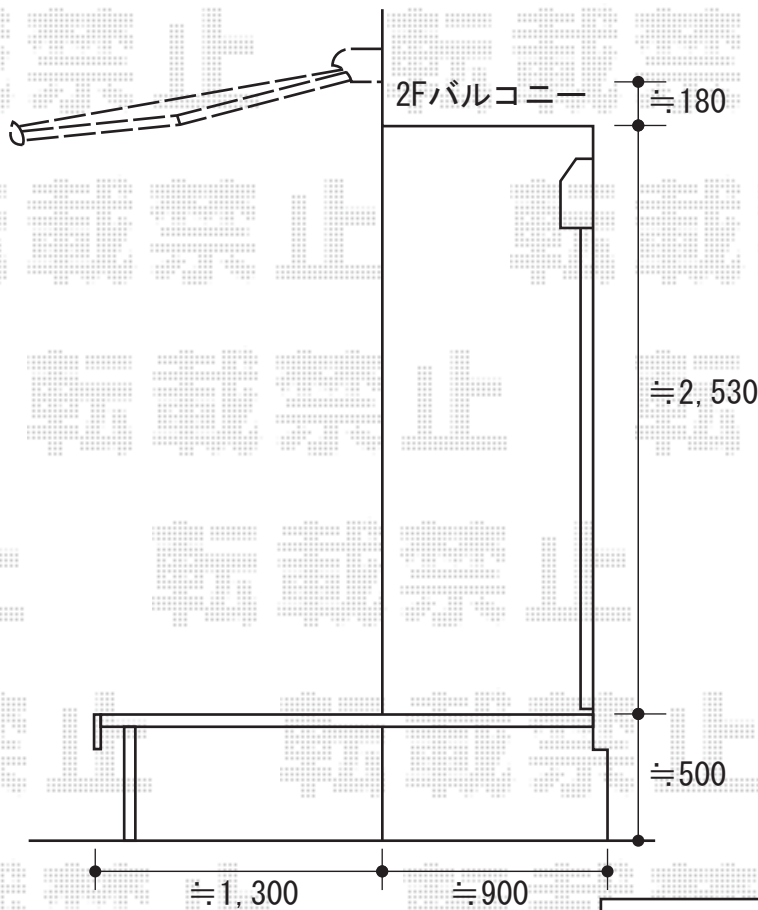

オーニング

トステム 彩鳥C型 ボックスタイプ 手動式
間口=関東間2間 (ブラケット芯々3,640mm)
出幅=1.5m
本体色 : シヤイングレー
キャンバス色 : アクリル(ベージュ)
駆動 : 外観左 [特注]
クランクハンドル : 1700タイプ
追加部材 : ベースプレート式

現場状況や作図制限により概略図の内容と多少の違いが生じることがございます。
施工時は、現場優先とさせて頂きたく思いますので、お立会い頂き、
最終のご指示のほど、何卒、宜しくお願い致します。