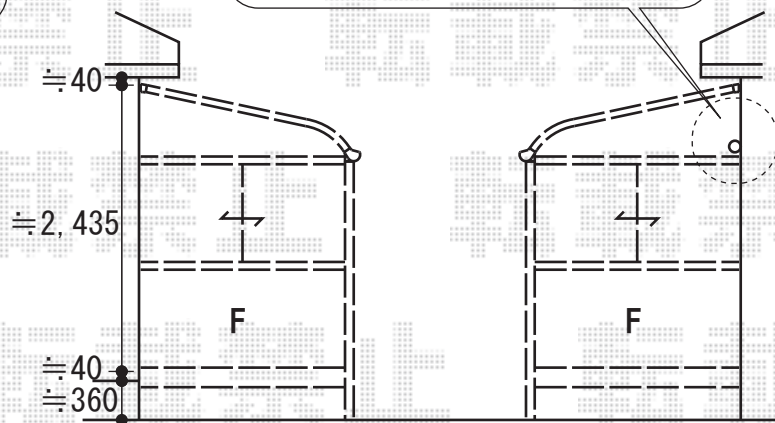

ほせるんですII R型 床納まり 積雪~20cm対応

トステム ほせるんですII R型 床納まり 積雪~20cm対応
寸法=関東間1.5間 (2,730mm) × 6尺 (1,785mm)

正面ユニット：テラス (4枚建)

側面ユニット：高窓 (2枚建) (両側面)

色：ブロンズ

屋根材：熱線吸収アクアポリカーボネート (ブルースモーク)

床材：塩ビデッキボード (木目)

オプション：カーテンレール (6尺×2、9尺×1)

オプション：網戸セット

追加部材：軽量鉄骨躯体用施工部材一式

TV線の撤去をお願い致します

エアコン配管部分は
パネルの切欠き加工を行います

現場状況や作図制限により概略図の内容と多少の違いが生じることがございます。

施工時は、現場優先とさせて頂きたく思いますので、お立会い頂き、
最終のご指示のほど、何卒、宜しくお願い致します。

全ての著作権は、エクスショップに帰属します。当社とのお取引目的外の使用・複製・転載禁止となっております。