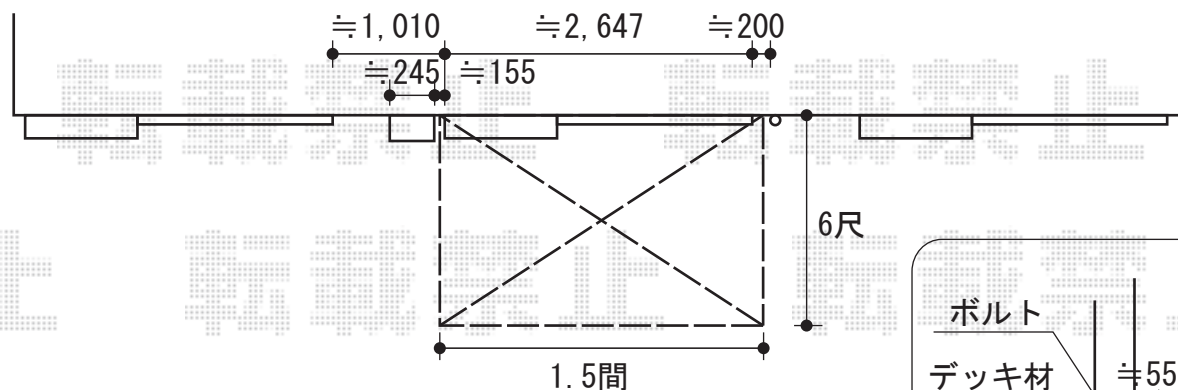

ほせるんですII R型 床納まり 積雪~20cm対応

トステム ほせるんですII R型 床納まり 積雪~20cm対応
寸法=関東間1.5間 (2,730mm) × 6尺 (1,785mm)

正面ユニット：テラス (4枚建)

側面ユニット：高窓 (2枚建) (両側面)

色：ブロンズ

屋根材：熱線吸収アクアポリカーボネート (ブルースモーク)

床材：塩ビデッキボード (木目)

オプション：カーテンレール (6尺×2、9尺×1)

オプション：網戸セット

追加部材：軽量鉄骨躯体用施工部材一式

TV線の撤去をお願い致します

エアコン配管部分は
パネルの切欠き加工を行います

現場状況や作図制限により概略図の内容と多少の違いが生じることがございます。

施工時は、現場優先とさせて頂きたく思いますので、お立会い頂き、
最終のご指示のほど、何卒、宜しくお願い致します。

全ての著作権は、エクスショップに帰属します。当社とのお取引目的外の使用・複製・転載禁止となっております。