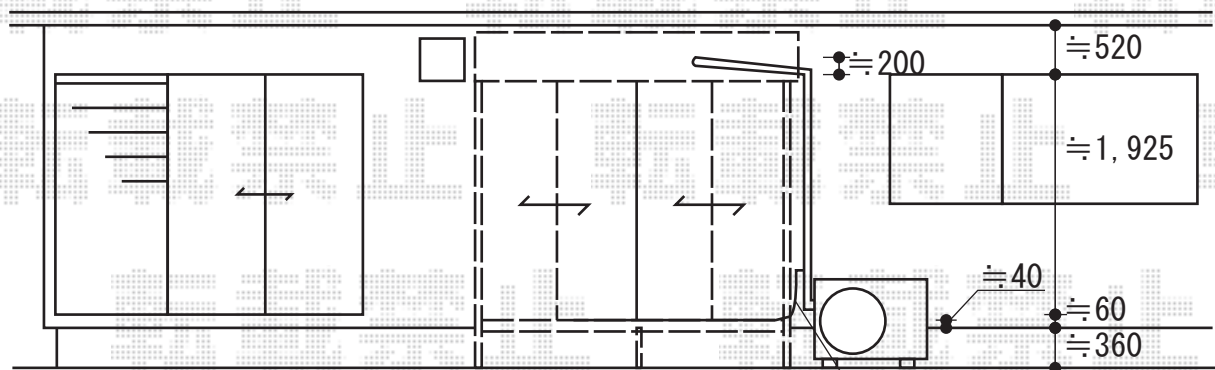

ほせるんですII R型 床納まり 積雪~20cm対応

トステム ほせるんですII R型 床納まり 積雪~20cm対応
寸法=関東間1.5間 (2,730mm) × 6尺 (1,785mm)

正面ユニット：テラス (4枚建)

側面ユニット：高窓 (2枚建) (両側面)

色：ブロンズ

屋根材：熱線吸収アクアポリカーボネート (ブルースモーク)

床材：塩ビデッキボード (木目)

オプション：カーテンレール (6尺×2、9尺×1)

オプション：網戸セット

追加部材：軽量鉄骨躯体用施工部材一式

TV線の撤去をお願い致します

エアコン配管部分は
パネルの切欠き加工を行います

現場状況や作図制限により概略図の内容と多少の違いが生じることがございます。

施工時は、現場優先とさせて頂きたく思いますので、お立会い頂き、
最終のご指示のほど、何卒、宜しくお願い致します。

全ての著作権は、エクスショップに帰属します。当社とのお取引目的外の使用・複製・転載禁止となっております。