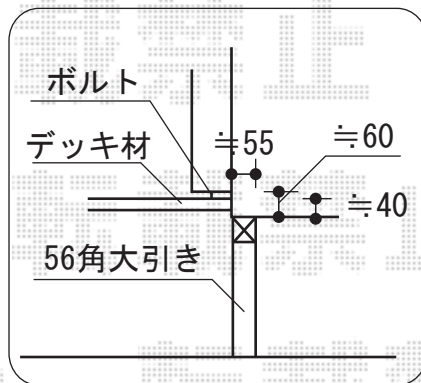

ほせるんですII R型 床納まり 積雪~20cm対応

トステム ほせるんですII R型 床納まり 積雪~20cm対応
寸法=関東間1.5間 (2,730mm) × 6尺 (1,785mm)

正面ユニット：テラス (4枚建)

側面ユニット：高窓 (2枚建) (両側面)

色：ブロンズ

屋根材：熱線吸収アクアポリカーボネート (ブルースモーク)

床材：塩ビデッキボード (木目)

オプション：カーテンレール (6尺×2、9尺×1)

オプション：網戸セット

追加部材：軽量鉄骨躯体用施工部材一式

TV線の撤去をお願い致します

エアコン配管部分は
パネルの切欠き加工を行います

現場状況や作図制限により概略図の内容と多少の違いが生じることがございます。

施工時は、現場優先とさせて頂きたく思いますので、お立会い頂き、
最終のご指示のほど、何卒、宜しくお願い致します。

全ての著作権は、エクスショップに帰属します。当社とのお取引目的外の使用・複製・転載禁止となっております。