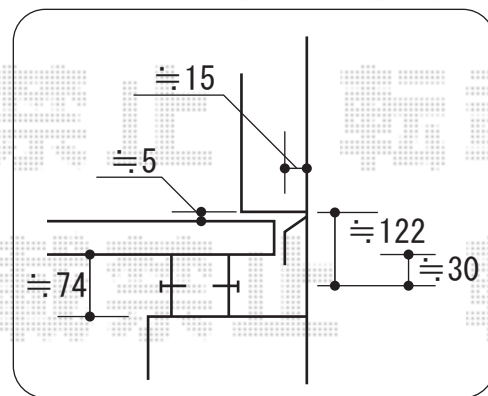

ウッドデッキ ・ テラス屋根

トステム リコステージII 単体
 間口=2.0間 (3,660mm) 出幅=5尺 (1,533mm)
 色：ソフトブラウン
 床板：縦貼り 標準 幕板：幕板A (厚さ31mm)
 束柱：束柱B (L=282~432mm)
 デッキフェンス：フラットラチスパネル [密目タイプ]
 750タイプ+3スパン+750タイプ
 オプション：ステップ2段

トステム アルファテラス L型(木目調)
 テラスタイプ 積雪~20cm対応
 間口=関東間2.0間 (柱芯々3,650mm 屋根幅3,840mm)
 出幅=5尺 (1,485mm)
 色：オータムブラウン+パロックチーク
 屋根材：ポリカーボネート (ブルースモーク)
 柱仕様：柱奥行移動タイプ
 オプション：吊り下げ物干し 標準 2本入
 追加部材：柱固定用コ型金具・柱用カバー