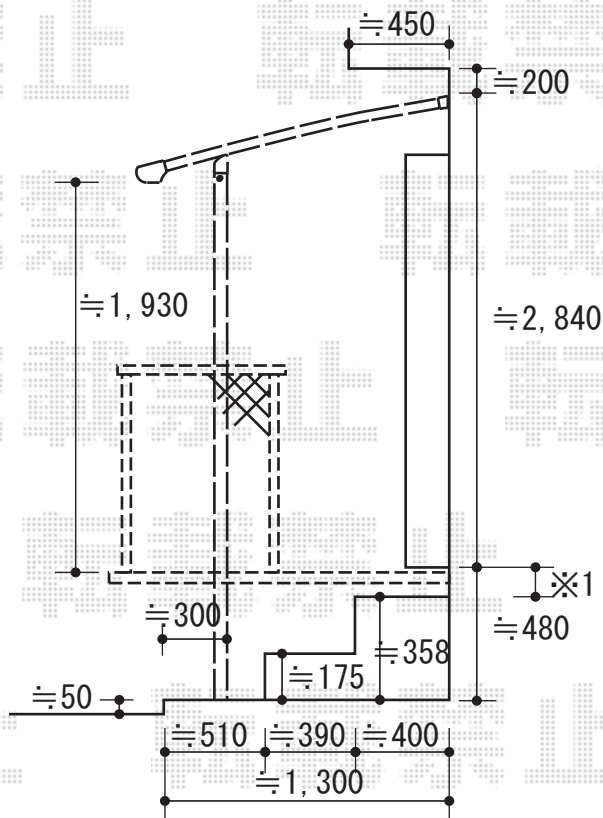

ウッドデッキ ・ テラス屋根

トステム リコステージII 単体
 間口=2.0間 (3,660mm) 出幅=5尺 (1,533mm)
 色：ソフトブラウン
 床板：縦貼り 標準 幕板：幕板A (厚さ31mm)
 束柱：束柱B (L=282~432mm)
 デッキフェンス：フラットラチスパネル [密目タイプ]
 750タイプ+3スパン+750タイプ
 オプション：ステップ2段

トステム アルファテラス L型(木目調)
 テラスタイプ 積雪~20cm対応
 間口=関東間2.0間 (柱芯々3,650mm 屋根幅3,840mm)
 出幅=5尺 (1,485mm)
 色：オータムブラウン+パロックチーク
 屋根材：ポリカーボネート (ブルースモーク)
 柱仕様：柱奥行移動タイプ
 オプション：吊り下げ物干し 標準 2本入
 追加部材：柱固定用コ型金具・柱用カバー