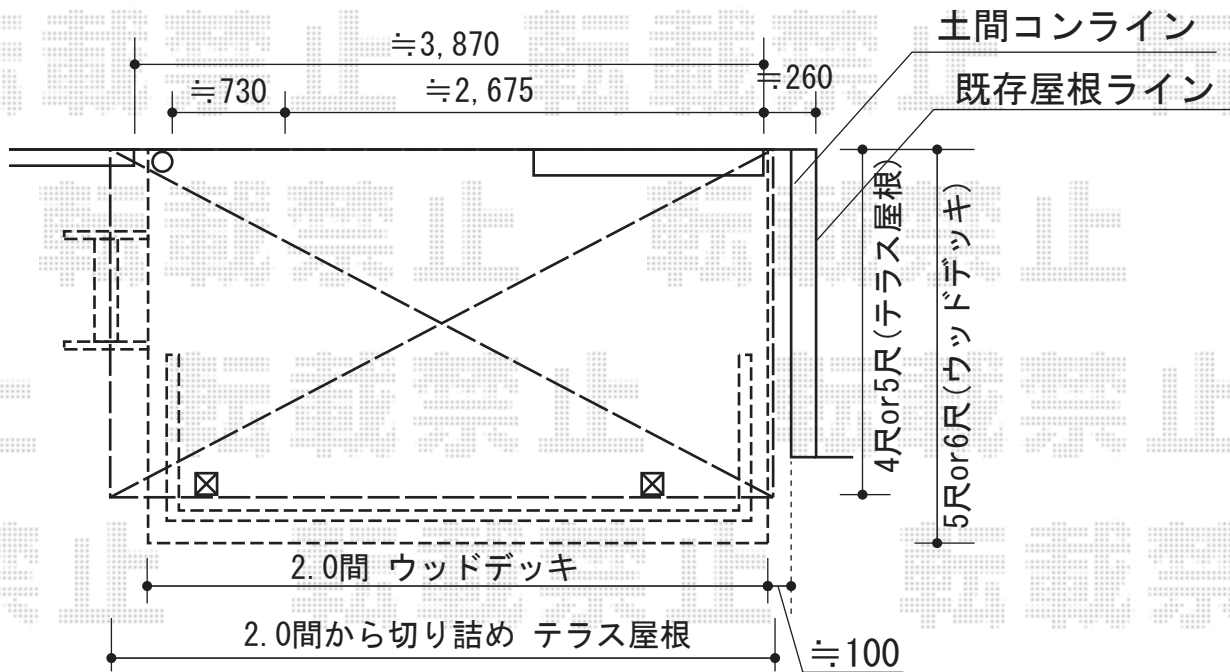

ウッドデッキ ・ テラス屋根

トステム リコステージII 単体
 間口=2.0間 (3,660mm) 出幅=5尺 (1,533mm)
 色：ソフトブラウン
 床板：縦貼り 標準 幕板：幕板A (厚さ31mm)
 束柱：束柱B (L=282~432mm)
 デッキフェンス：フラットラチスパネル [密目タイプ]
 750タイプ+3スパン+750タイプ
 オプション：ステップ2段

トステム アルファテラス L型(木目調)
 テラスタイプ 積雪~20cm対応
 間口=関東間2.0間 (柱芯々3,650mm 屋根幅3,840mm)
 出幅=5尺 (1,485mm)
 色：オータムブラウン+パロックチーク
 屋根材：ポリカーボネート (ブルースモーク)
 柱仕様：柱奥行移動タイプ
 オプション：吊り下げ物干し 標準 2本入
 追加部材：柱固定用コ型金具・柱用カバー